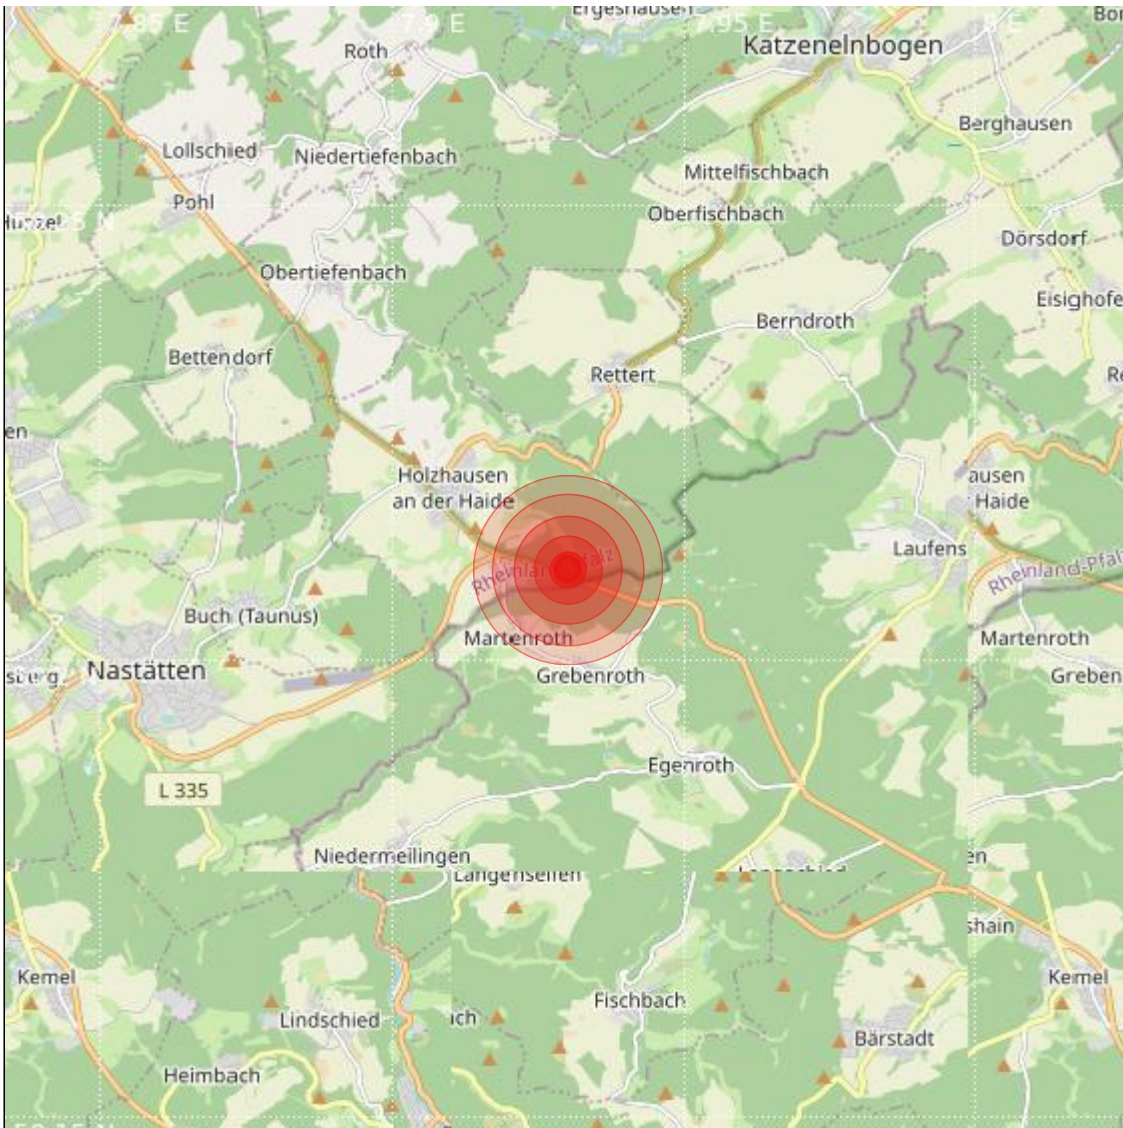

Datum:	27.12.2022	Uhrzeit:	12:55:04 Ortszeit (11:55:04.3 UTC)
Ort:			
Längengrad:	7.93	Breitengrad:	50.21
Tiefe:	13 km		
Magnitude:	1.1		
Lokalisierung:	manuell		

Geodaten von OpenStreetMap (www.openstreetmap.org), Lizenz ODBL, Karten Lizenz CC-BY-SA 2.0