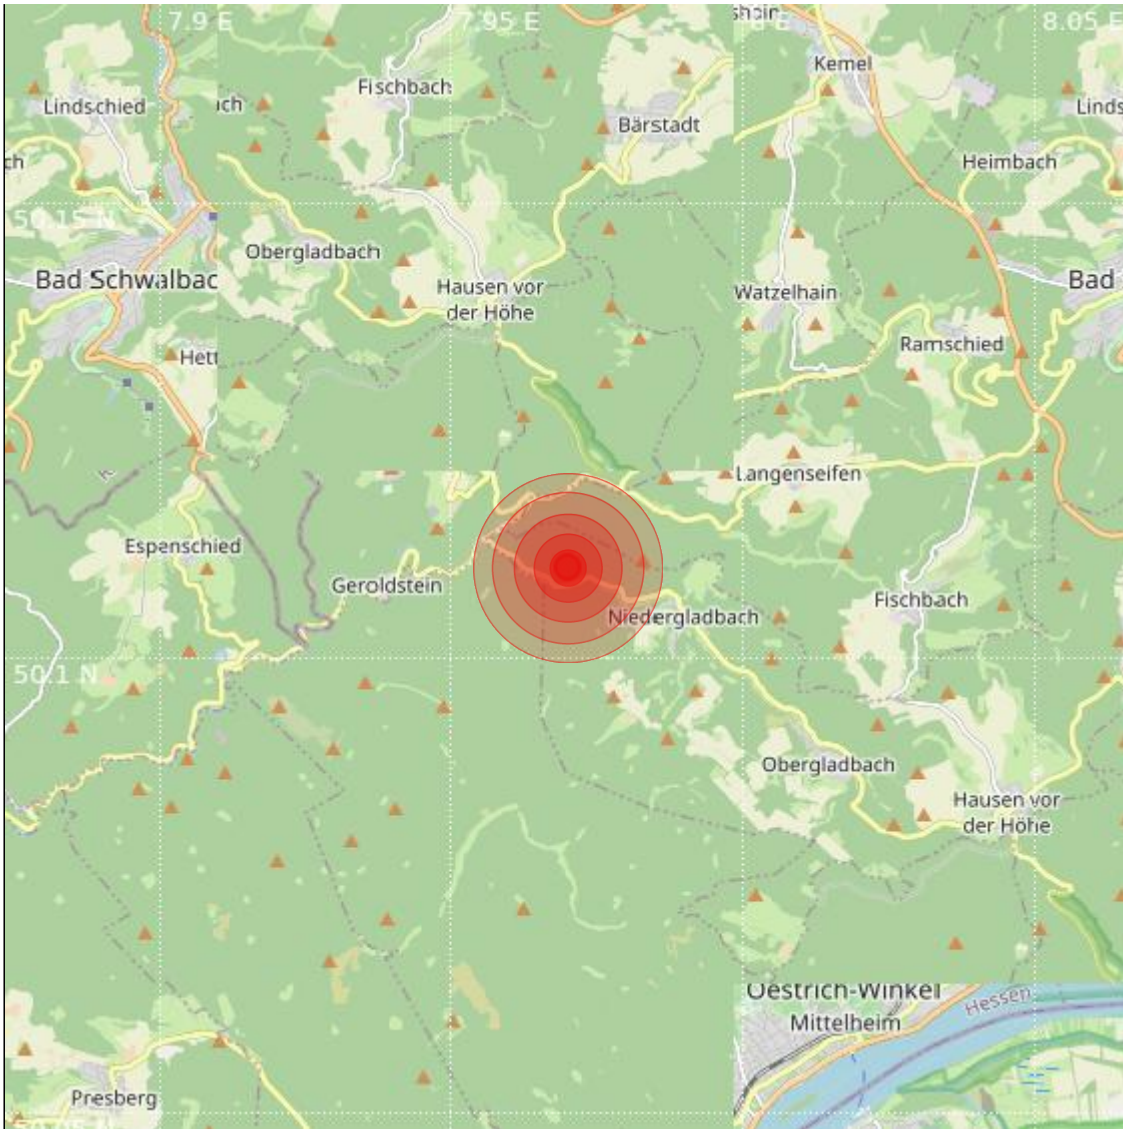

Datum:	29.12.2022	Uhrzeit:	07:20:38 Ortszeit (06:20:38.7 UTC)
Ort:			
Längengrad:	7.97	Breitengrad:	50.11
Tiefe:	15 km		
Magnitude:	0.7		
Lokalisierung:	manuell		

Geodaten von OpenStreetMap (www.openstreetmap.org), Lizenz ODBL, Karten Lizenz CC-BY-SA 2.0