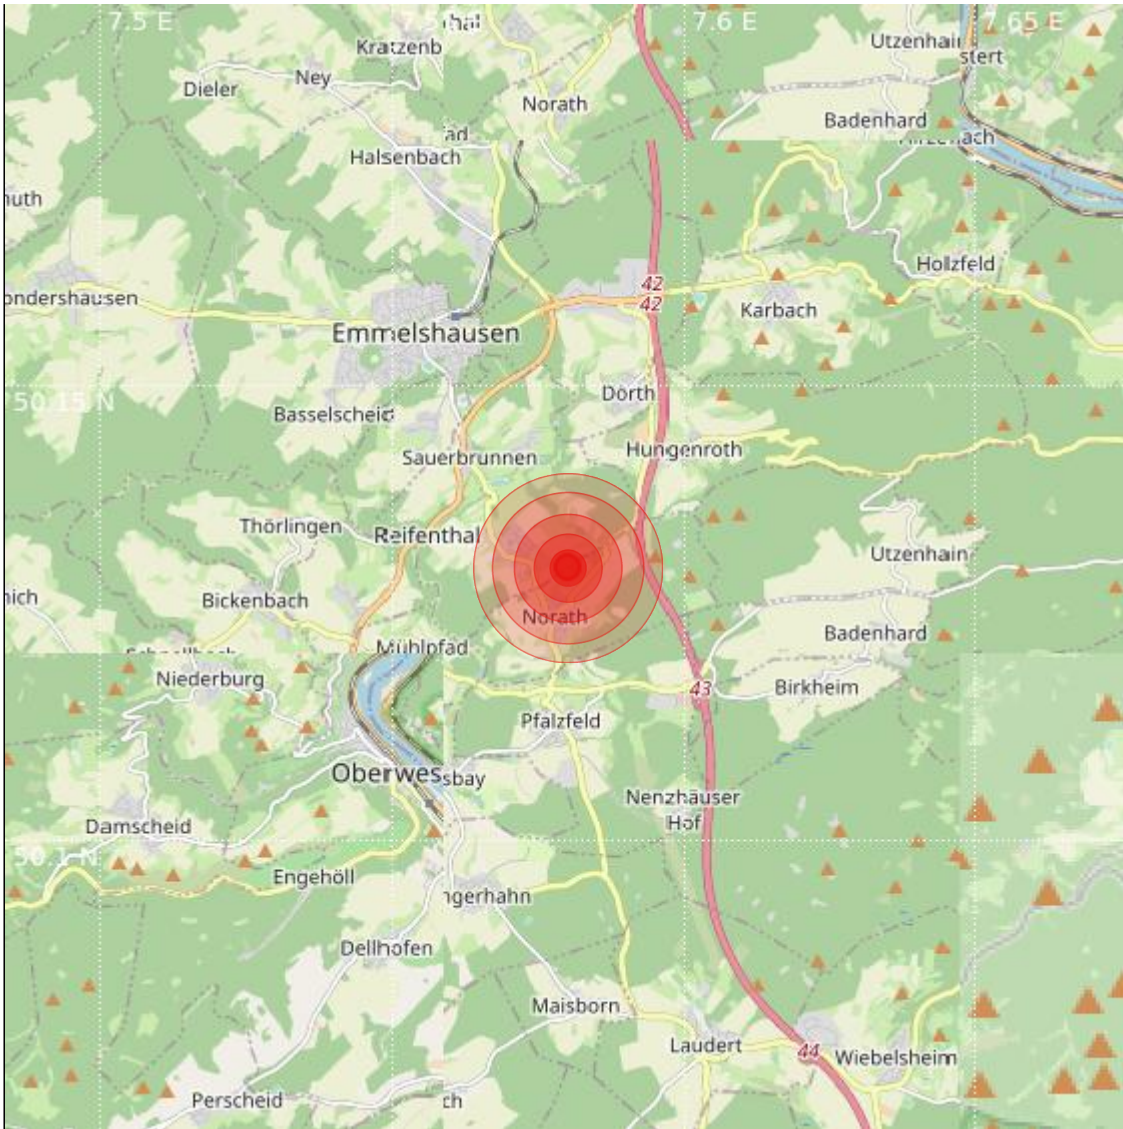

Datum:	05.01.2023	Uhrzeit:	09:45:56 Ortszeit (08:45:56.4 UTC)
Ort:			
Längengrad:	7.58	Breitengrad:	50.13
Tiefe:	11 km		
Magnitude:	0.7		
Lokalisierung:	manuell		

Geodaten von OpenStreetMap (www.openstreetmap.org), Lizenz ODBL, Karten Lizenz CC-BY-SA 2.0