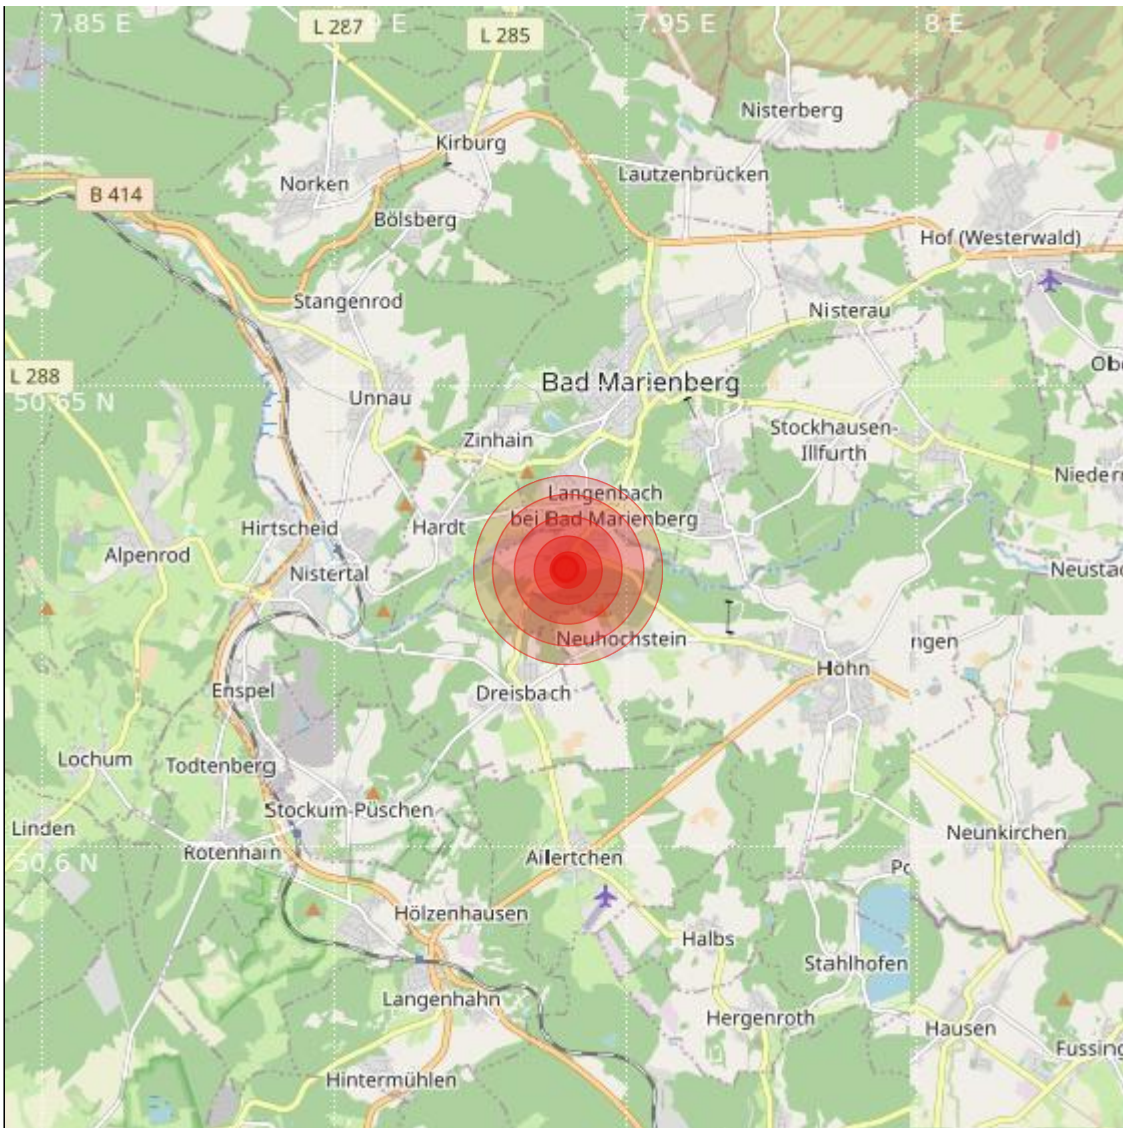

<b>Datum:</b>	07.01.2023	<b>Uhrzeit:</b>	23:12:13 Ortszeit (22:12:13.5 UTC)
<b>Ort:</b>			
<b>Längengrad:</b>	7.94	<b>Breitengrad:</b>	50.63
<b>Tiefe:</b>	10 km		
<b>Magnitude:</b>	1.0		
<b>Lokalisierung:</b>	manuell		