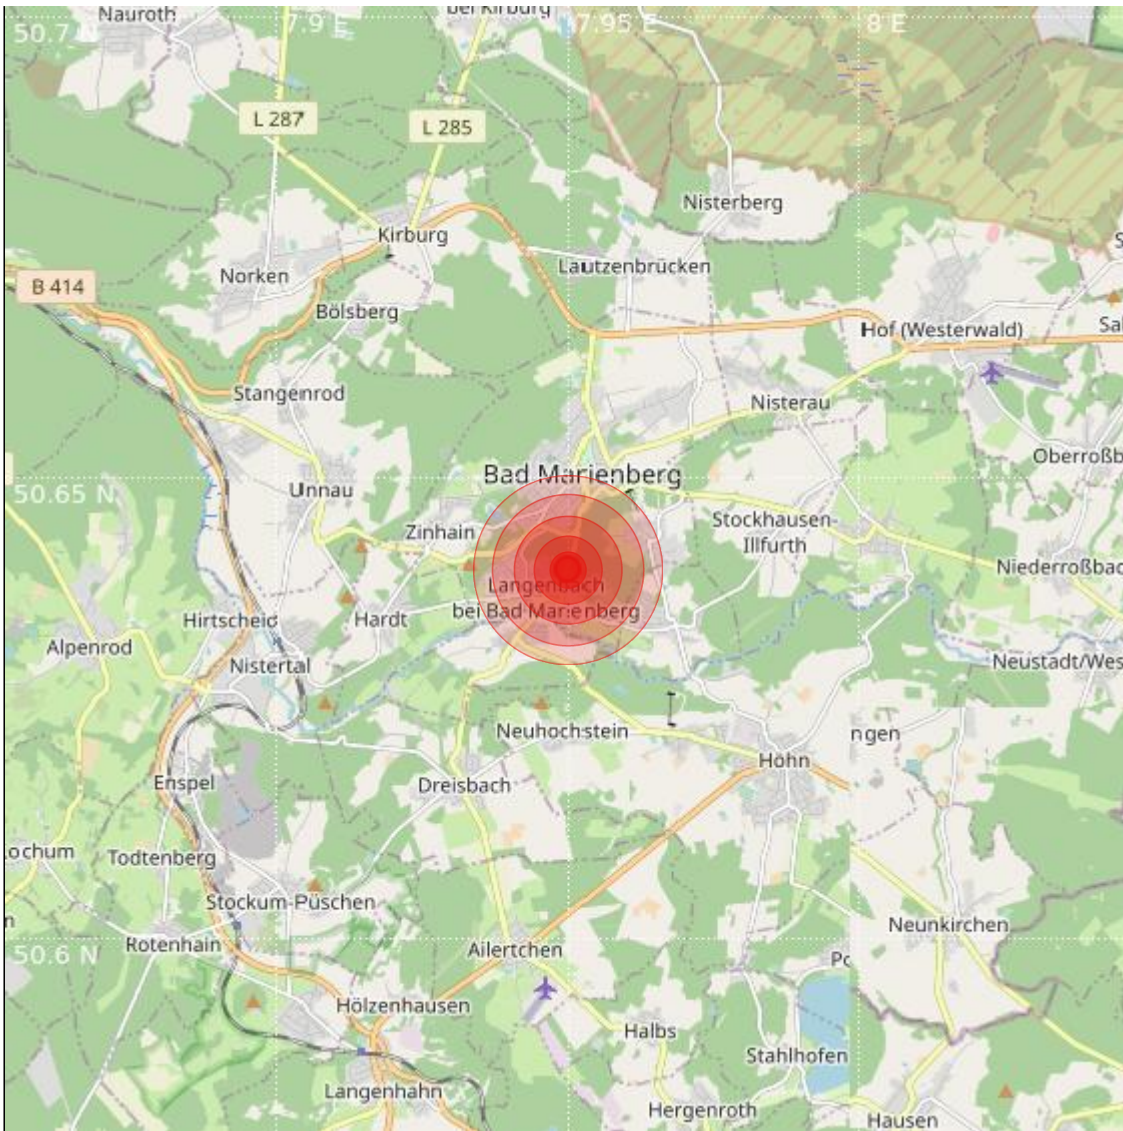

<b>Datum:</b>	08.01.2023	<b>Uhrzeit:</b>	02:04:36 Ortszeit (01:04:36.5 UTC)
<b>Ort:</b>			
<b>Längengrad:</b>	7.95	<b>Breitengrad:</b>	50.64
<b>Tiefe:</b>	8 km		
<b>Magnitude:</b>	0.7		
<b>Lokalisierung:</b>	manuell		