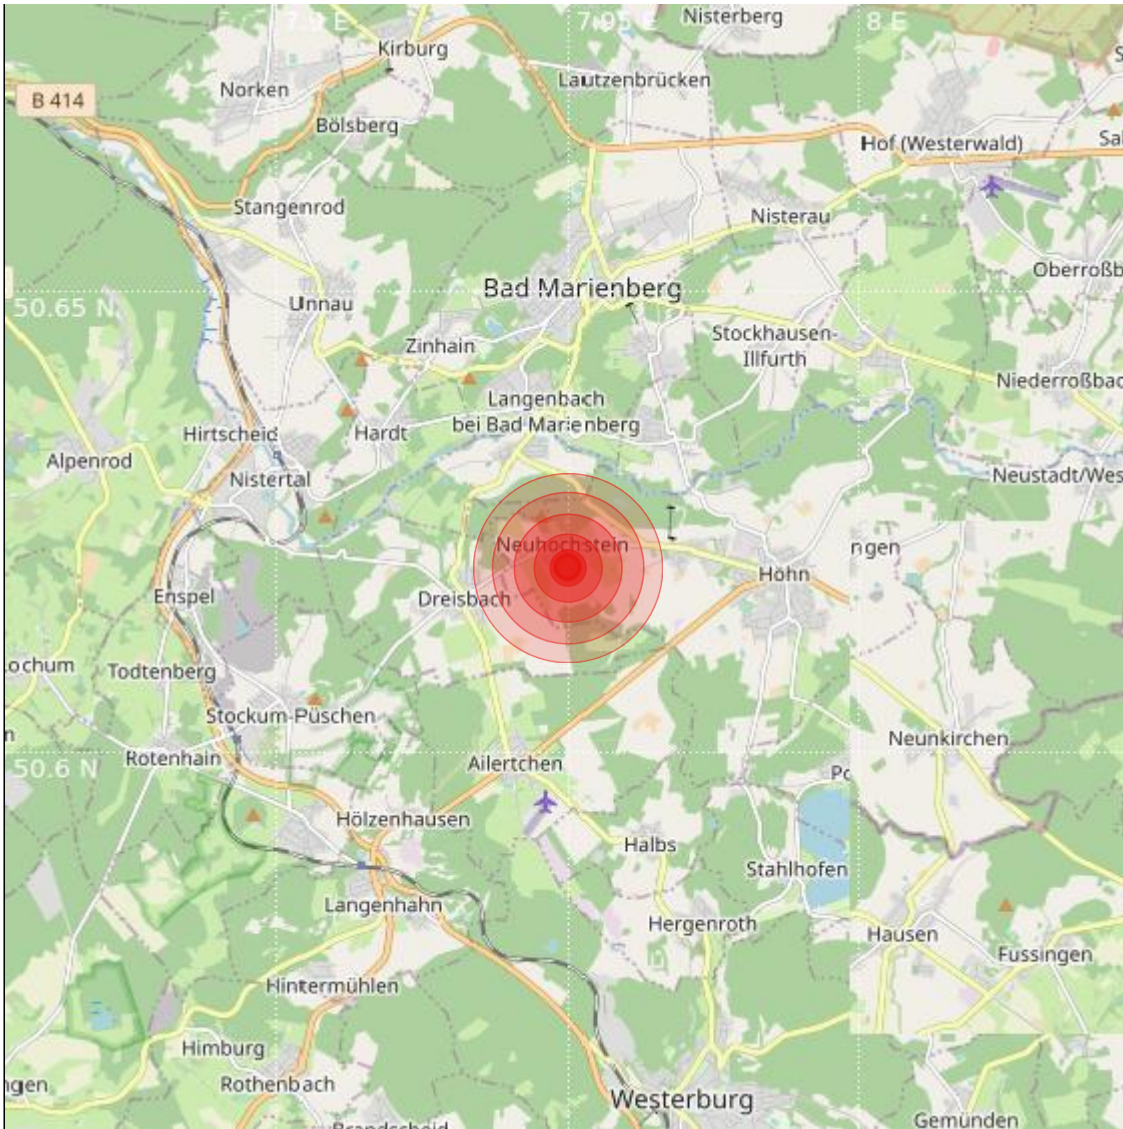

<b>Datum:</b>	08.01.2023	<b>Uhrzeit:</b>	09:04:01 Ortszeit (08:04:01.6 UTC)
<b>Ort:</b>			
<b>Längengrad:</b>	7.95	<b>Breitengrad:</b>	50.62
<b>Tiefe:</b>	17 km		
<b>Magnitude:</b>	1.5		
<b>Lokalisierung:</b>	manuell		