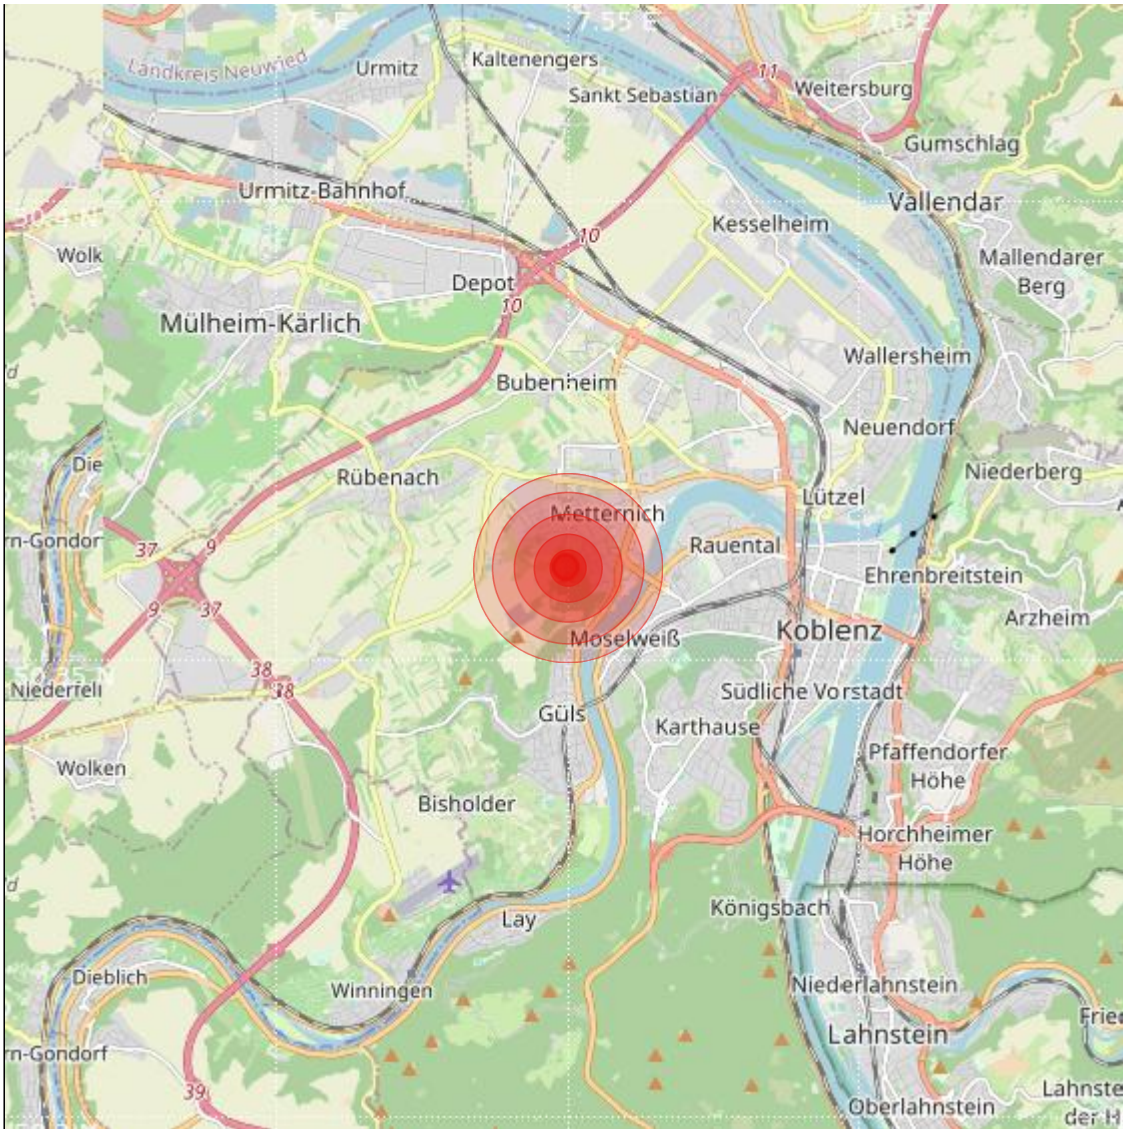

Datum:	09.01.2023	Uhrzeit:	17:15:39 Ortszeit (16:15:39.6 UTC)
Ort:			
Längengrad:	7.55	Breitengrad:	50.36
Tiefe:	7 km		
Magnitude:	0.4		
Lokalisierung:	manuell		

Geodaten von OpenStreetMap (www.openstreetmap.org), Lizenz ODBL, Karten Lizenz CC-BY-SA 2.0