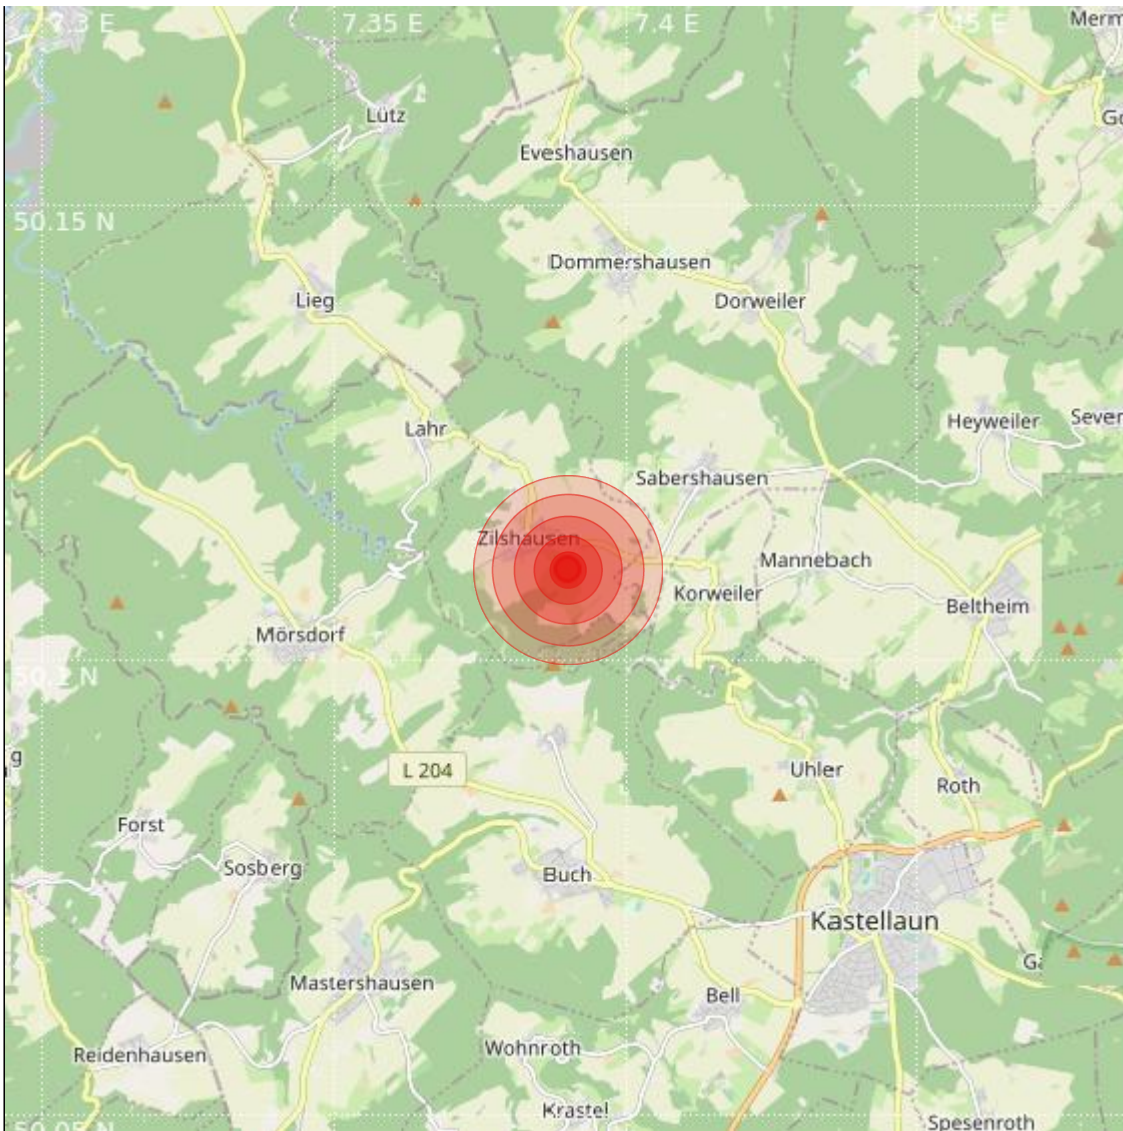

Datum:	12.01.2023	Uhrzeit:	22:47:50 Ortszeit (21:47:50.2 UTC)
Ort:			
Längengrad:	7.39	Breitengrad:	50.11
Tiefe:	9 km		
Magnitude:	0.7		
Lokalisierung:	manuell		

Geodaten von OpenStreetMap (www.openstreetmap.org), Lizenz ODBL, Karten Lizenz CC-BY-SA 2.0