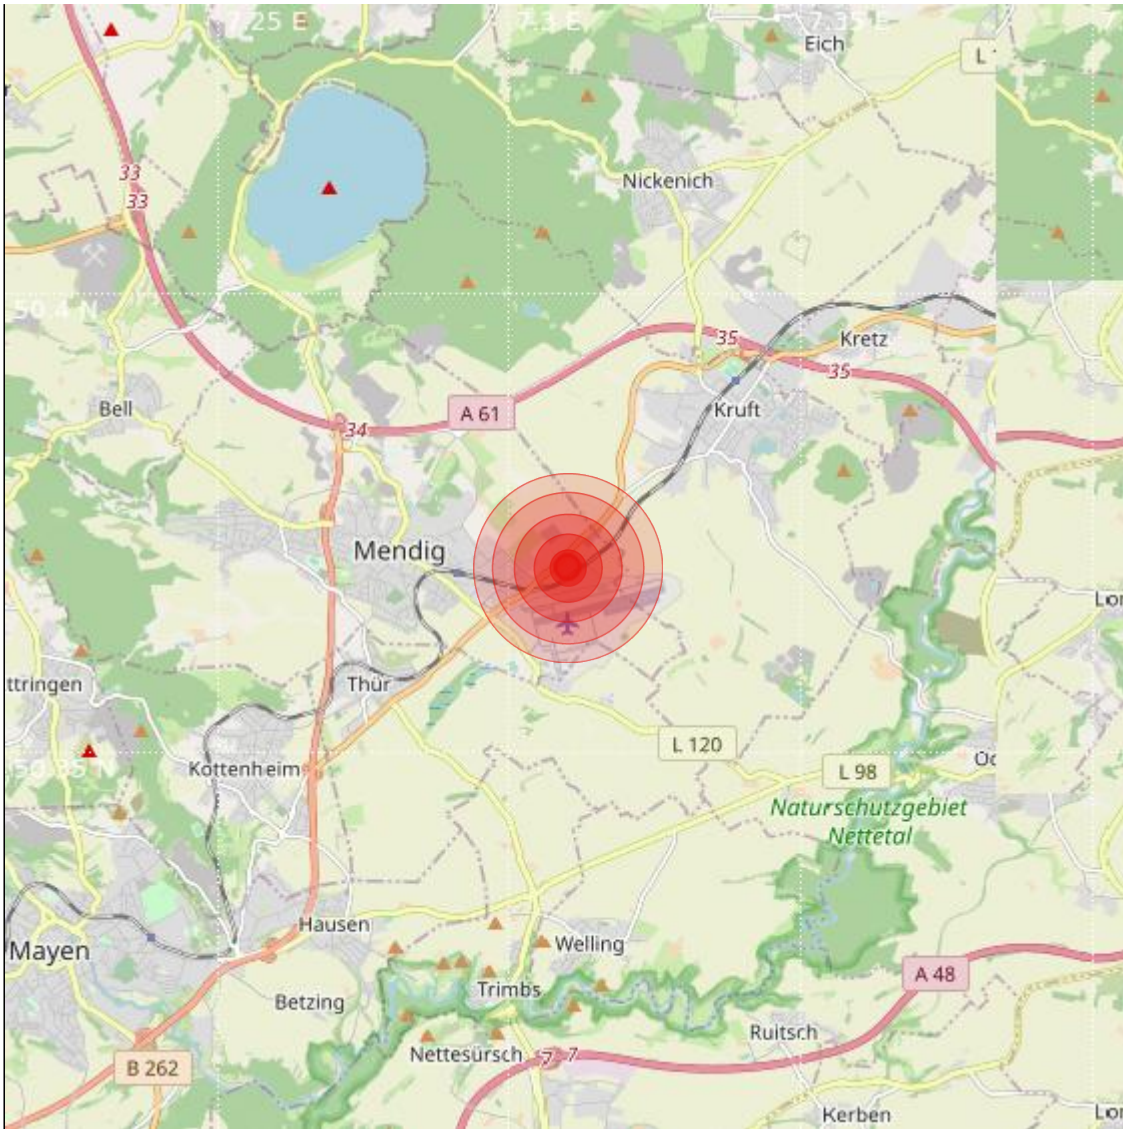

Datum:	14.01.2023	Uhrzeit:	23:52:18 Ortszeit (22:52:18.1 UTC)
Ort:			
Längengrad:	7.31	Breitengrad:	50.37
Tiefe:	10 km		
Magnitude:	2.1		
Lokalisierung:	manuell		

Geodaten von OpenStreetMap (www.openstreetmap.org), Lizenz ODBL, Karten Lizenz CC-BY-SA 2.0