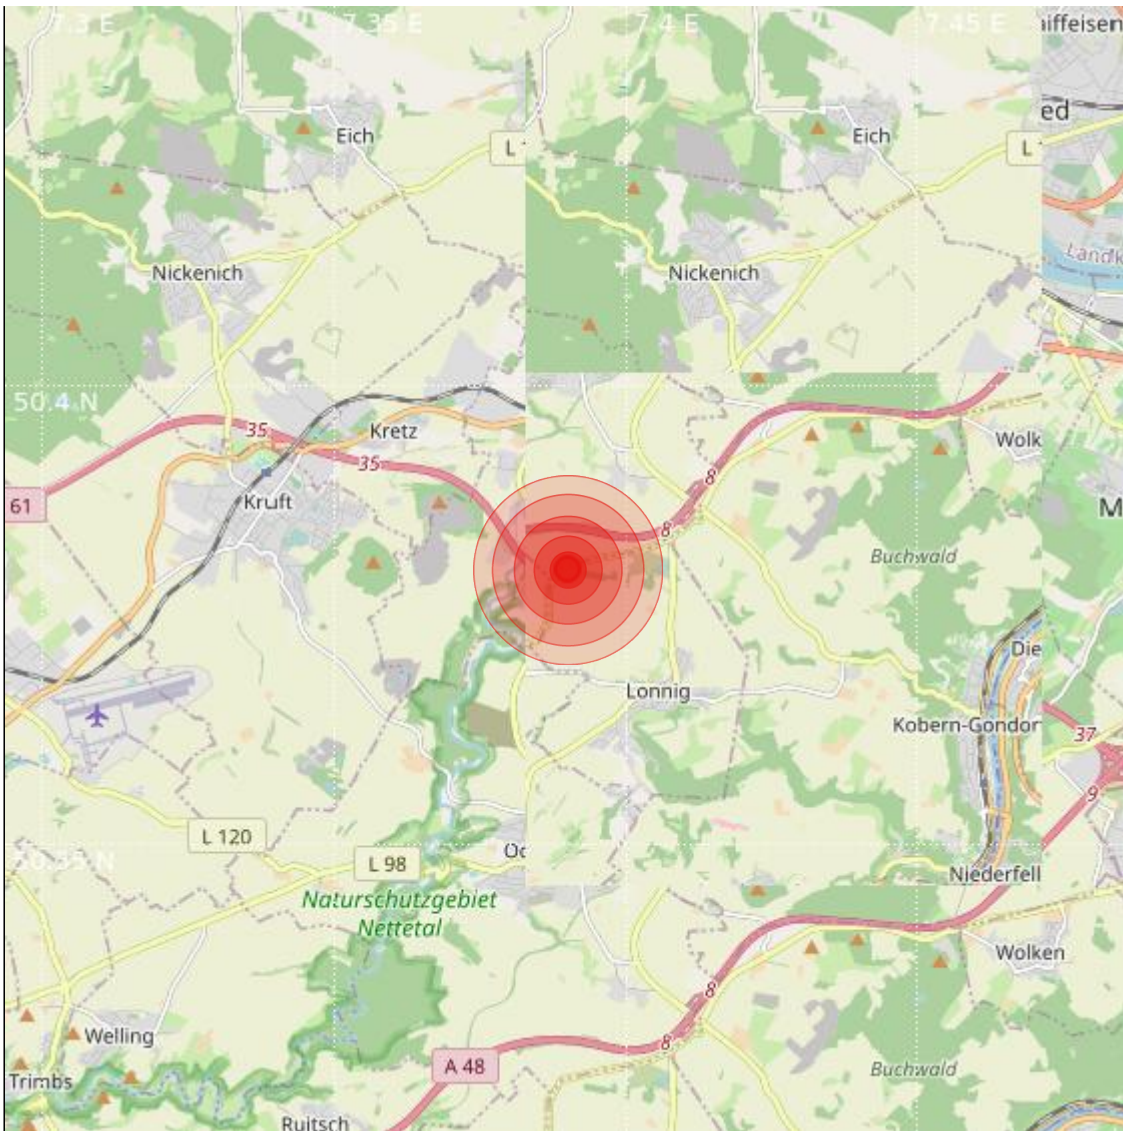

Datum:	14.01.2023	Uhrzeit:	23:52:11 Ortszeit (22:52:11.8 UTC)
Ort:			
Längengrad:	7.39	Breitengrad:	50.38
Tiefe:	10 km		
Magnitude:	2.3		
Lokalisierung:	manuell		

Geodaten von OpenStreetMap (www.openstreetmap.org), Lizenz ODBL, Karten Lizenz CC-BY-SA 2.0