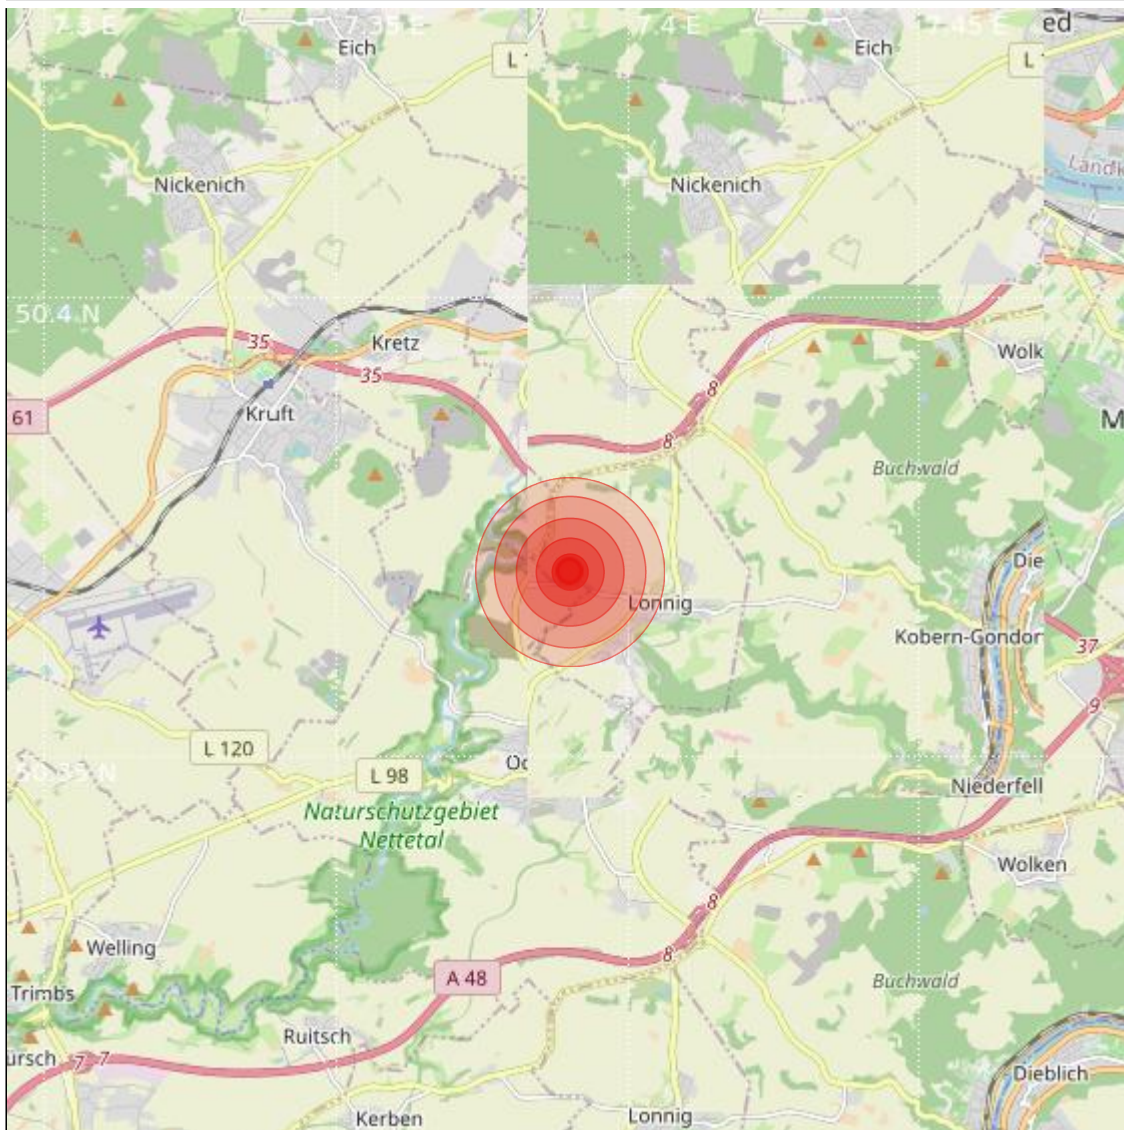

Datum:	14.01.2023	Uhrzeit:	23:53:59 Ortszeit (22:53:59.9 UTC)
Ort:			
Längengrad:	7.39	Breitengrad:	50.37
Tiefe:	10 km		
Magnitude:	0.9		
Lokalisierung:	manuell		

Geodaten von OpenStreetMap (www.openstreetmap.org), Lizenz ODBL, Karten Lizenz CC-BY-SA 2.0