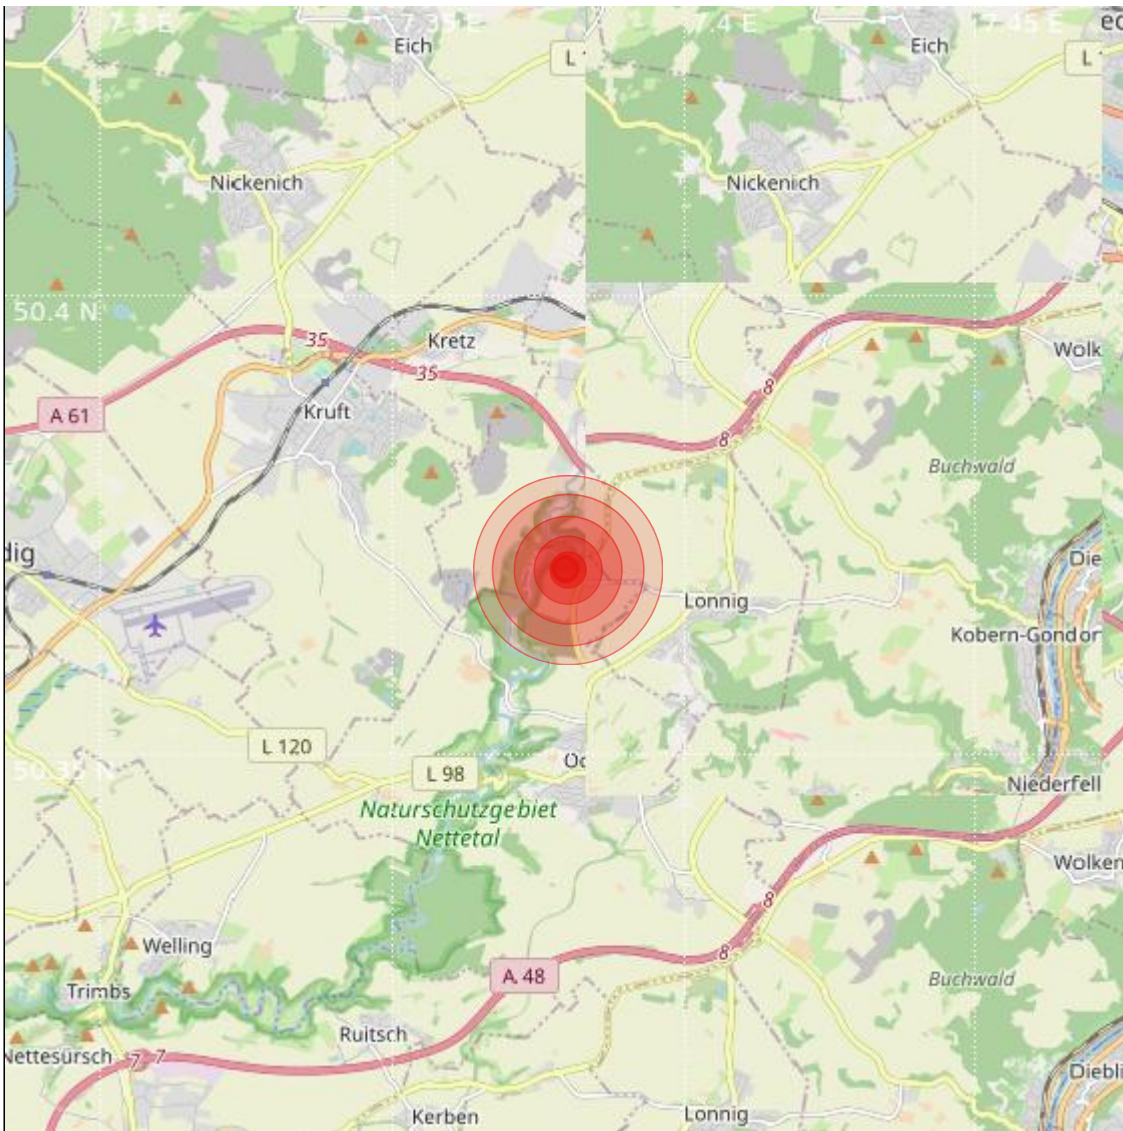

| | | | |
|-----------------------|------------|---------------------|------------------------------------|
| Datum: | 15.01.2023 | Uhrzeit: | 00:05:08 Ortszeit (23:05:08.5 UTC) |
| Ort: | | | |
| Längengrad: | 7.38 | Breitengrad: | 50.37 |
| Tiefe: | 10 km | | |
| Magnitude: | 0.9 | | |
| Lokalisierung: | manuell | | |

Geodaten von OpenStreetMap (www.openstreetmap.org), Lizenz ODBL, Karten Lizenz CC-BY-SA 2.0

Sofern sie noch weitere Nachfragen haben, kontaktieren sie den Hessischen Erdbebendienst (HED) beim HLNUG über