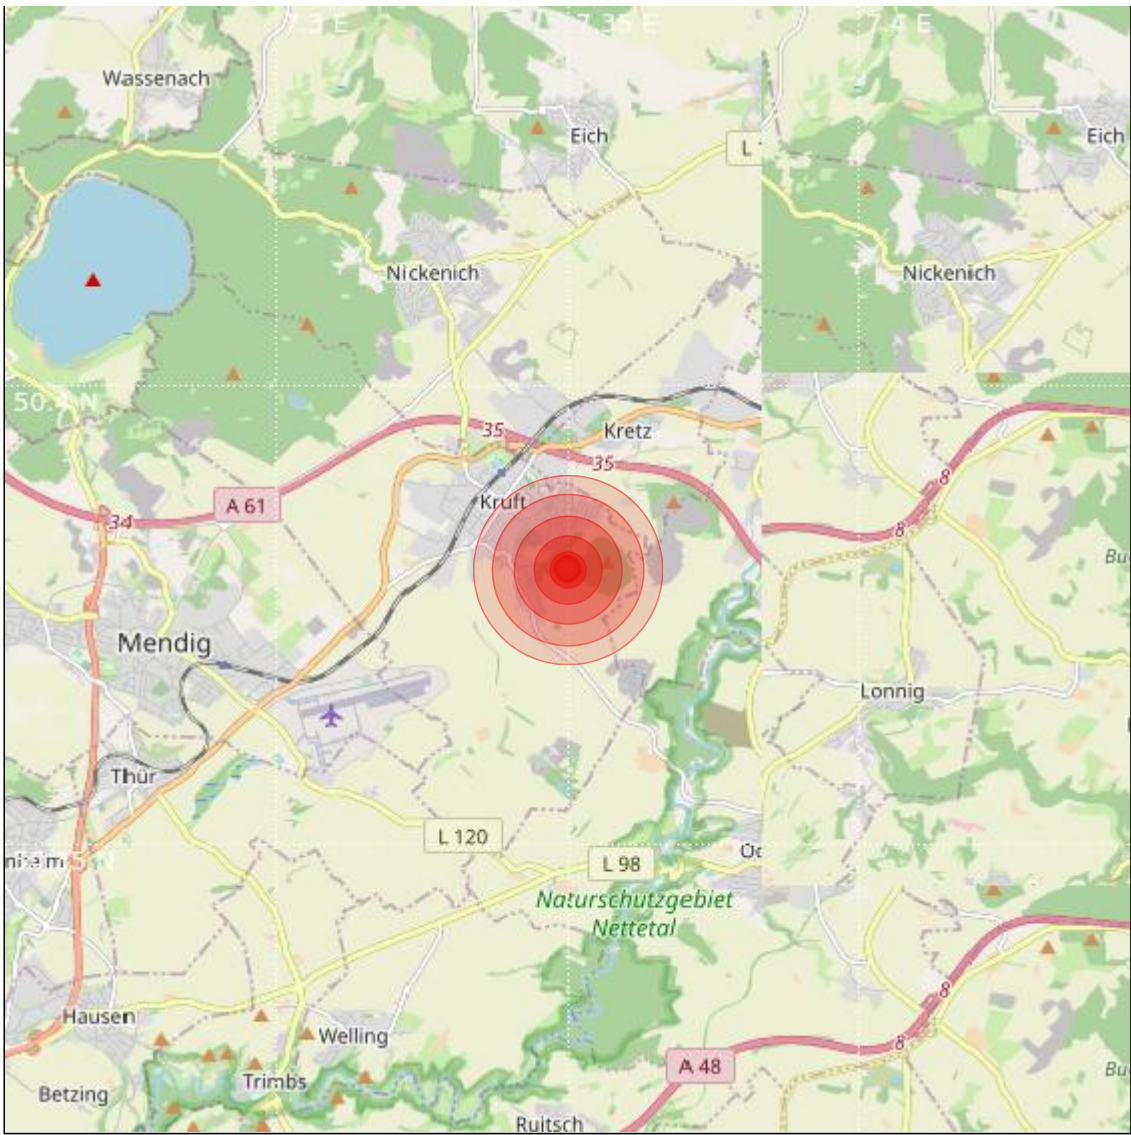

Datum:	15.01.2023	Uhrzeit:	00:31:50 Ortszeit (23:31:50.7 UTC)
Ort:			
Längengrad:	7.35	Breitengrad:	50.38
Tiefe:	10 km		
Magnitude:	0.6		
Lokalisierung:	manuell		

Geodaten von OpenStreetMap (www.openstreetmap.org), Lizenz ODBL, Karten Lizenz CC-BY-SA 2.0