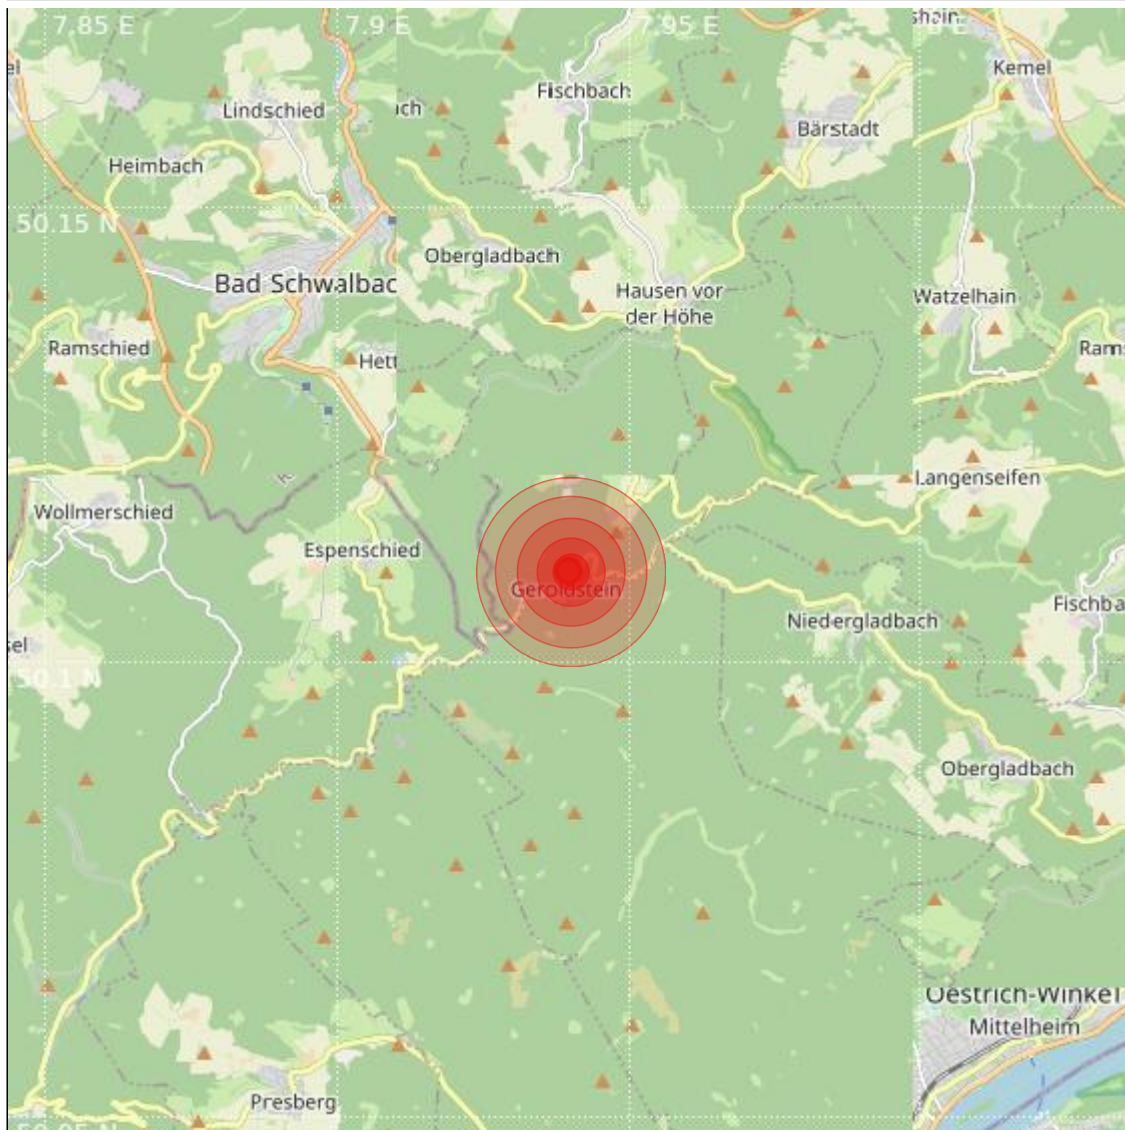

Datum:	15.01.2023	Uhrzeit:	10:29:59 Ortszeit (09:29:59.9 UTC)
Ort:			
Längengrad:	7.94	Breitengrad:	50.11
Tiefe:	14 km		
Magnitude:	0.6		
Lokalisierung:	manuell		

Geodaten von OpenStreetMap (www.openstreetmap.org), Lizenz ODBL, Karten Lizenz CC-BY-SA 2.0