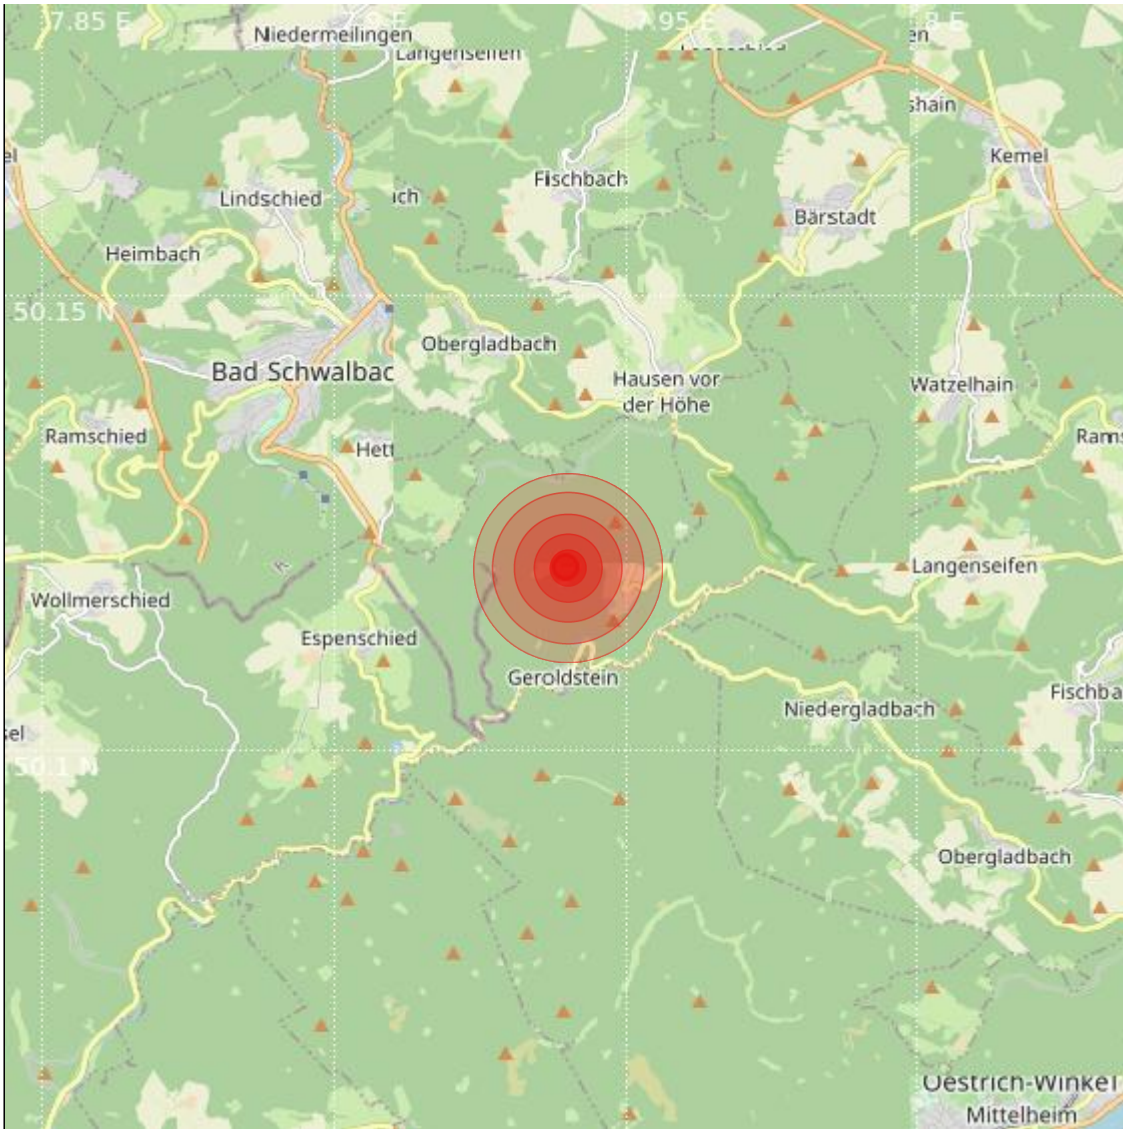

Datum:	16.01.2023	Uhrzeit:	21:57:51 Ortszeit (20:57:51.6 UTC)
Ort:			
Längengrad:	7.94	Breitengrad:	50.12
Tiefe:	14 km		
Magnitude:	1.7		
Lokalisierung:	manuell		

Geodaten von OpenStreetMap (www.openstreetmap.org), Lizenz ODBL, Karten Lizenz CC-BY-SA 2.0