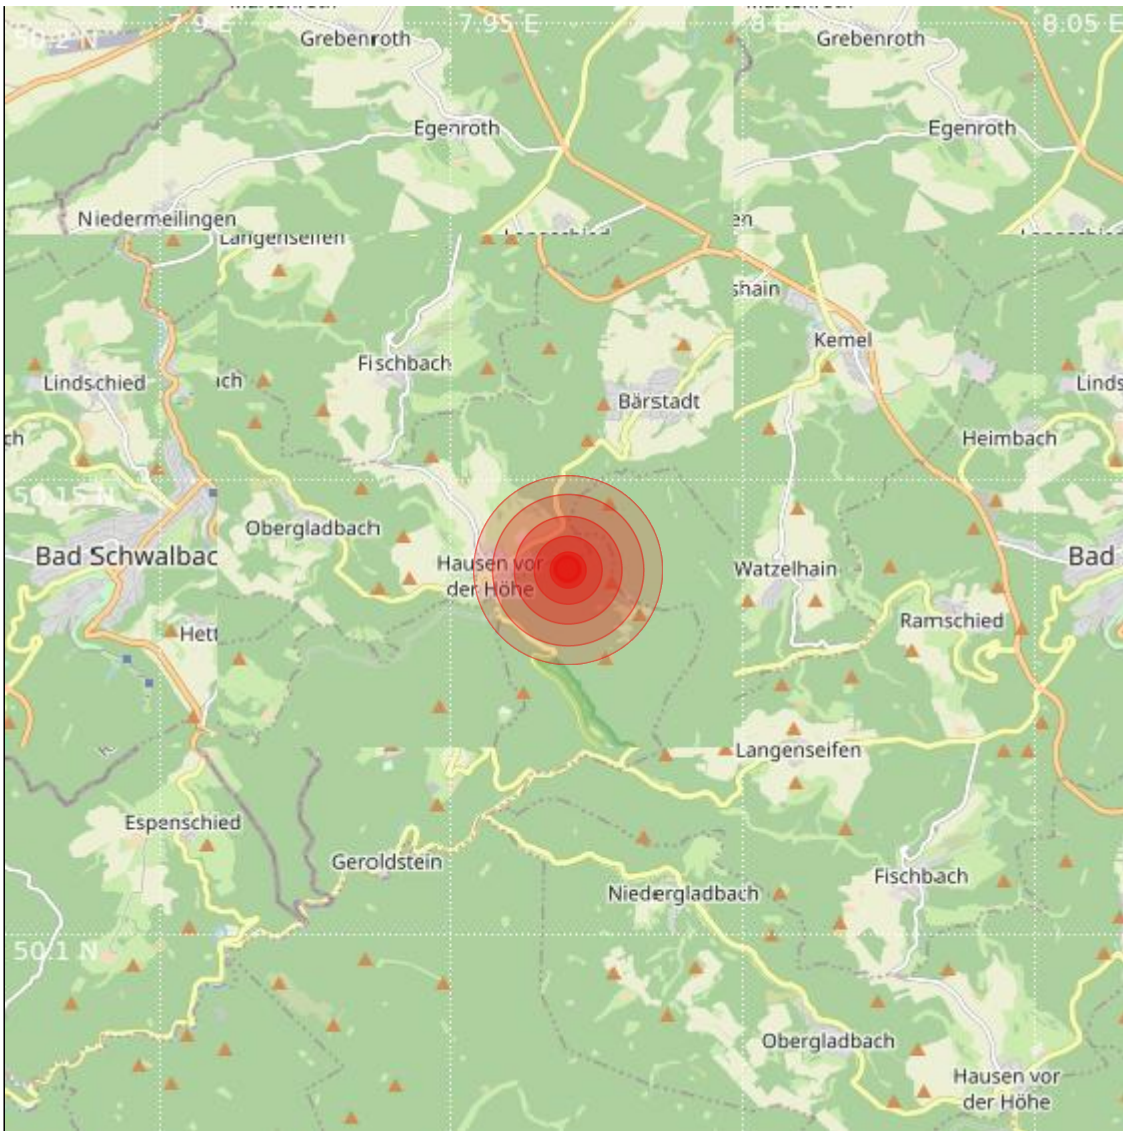

Datum:	18.01.2023	Uhrzeit:	05:23:25 Ortszeit (04:23:25.2 UTC)
Ort:			
Längengrad:	7.97	Breitengrad:	50.14
Tiefe:	11 km		
Magnitude:	0.1		
Lokalisierung:	manuell		

Geodaten von OpenStreetMap (www.openstreetmap.org), Lizenz ODBL, Karten Lizenz CC-BY-SA 2.0