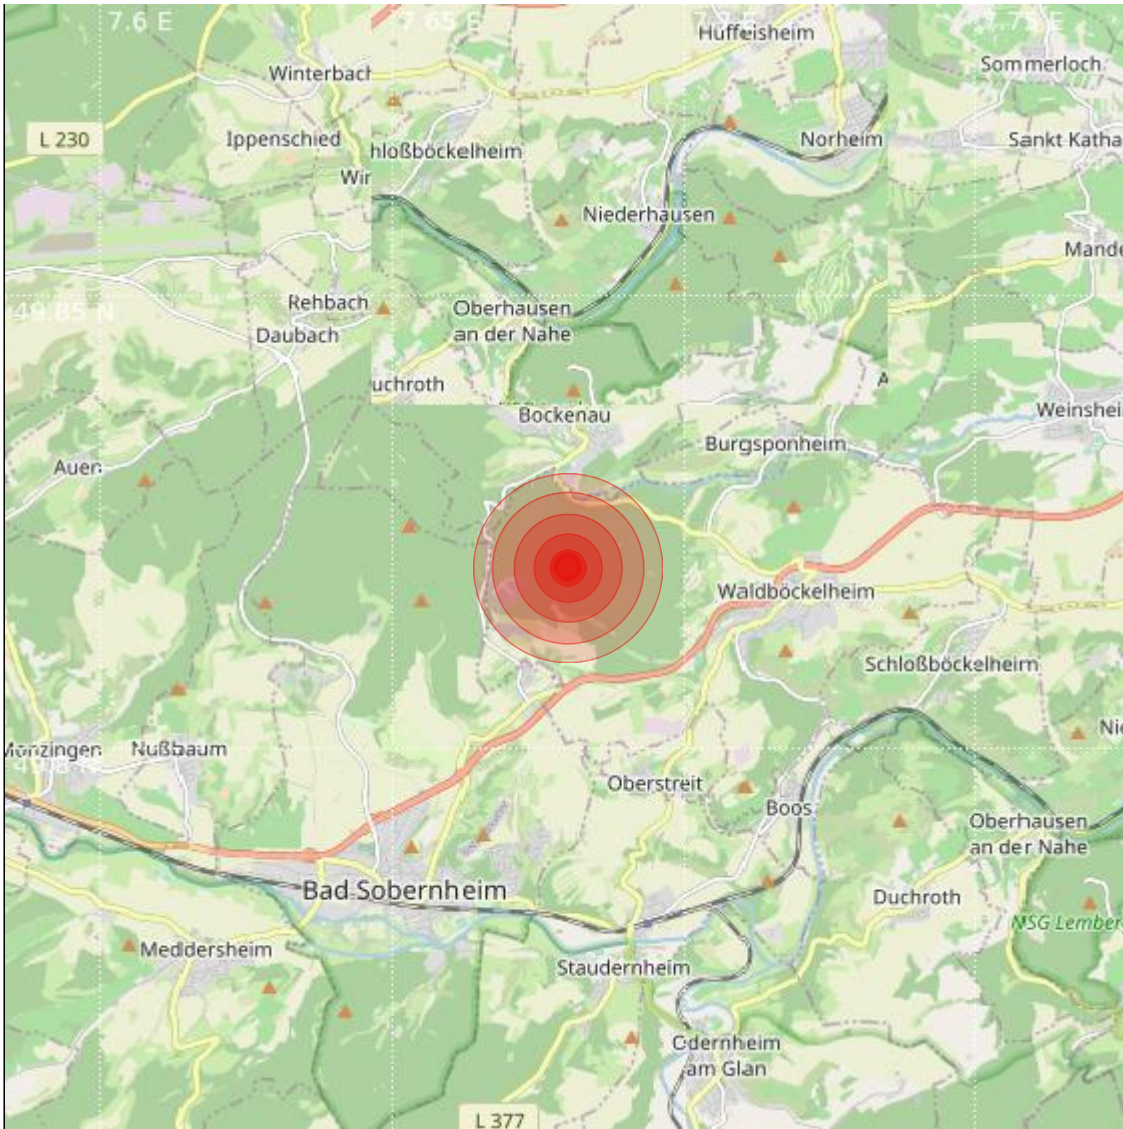

<b>Datum:</b>	21.01.2023	<b>Uhrzeit:</b>	00:13:55 Ortszeit (23:13:55.9 UTC)
<b>Ort:</b>			
<b>Längengrad:</b>	7.68	<b>Breitengrad:</b>	49.82
<b>Tiefe:</b>	16 km		
<b>Magnitude:</b>	2.8		
<b>Lokalisierung:</b>	manuell		