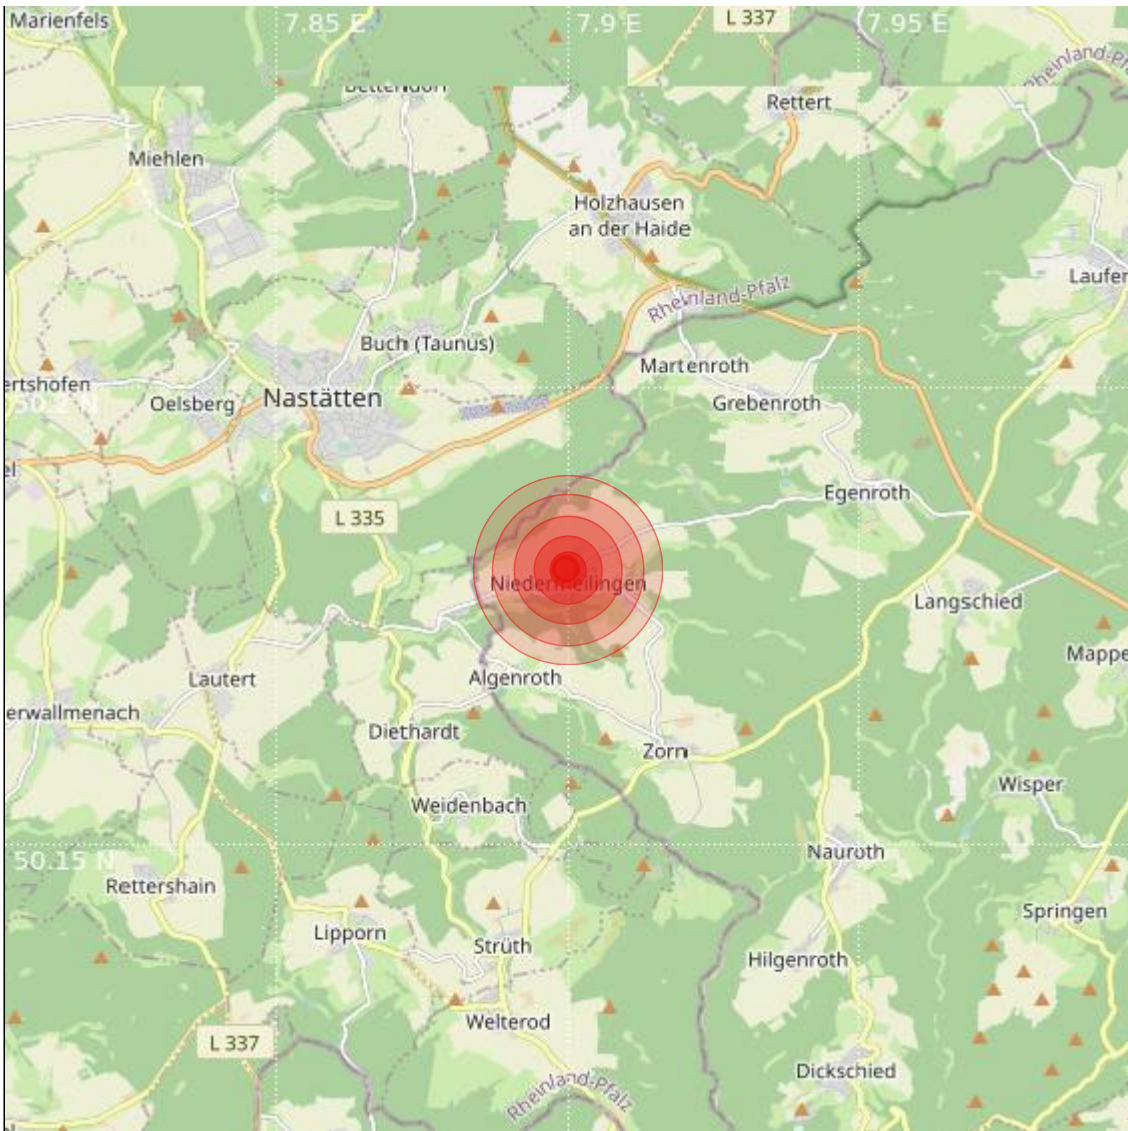

| | | | |
|-----------------------|------------|---------------------|------------------------------------|
| Datum: | 10.02.2023 | Uhrzeit: | 23:36:57 Ortszeit (22:36:57.4 UTC) |
| Ort: | | | |
| Längengrad: | 7.90 | Breitengrad: | 50.18 |
| Tiefe: | 14 km | | |
| Magnitude: | 0.3 | | |
| Lokalisierung: | manuell | | |

Geodaten von OpenStreetMap (www.openstreetmap.org), Lizenz ODBL, Karten Lizenz CC-BY-SA 2.0

Sofern sie noch weitere Nachfragen haben, kontaktieren sie den Hessischen Erdbebendienst (HED) beim HLNUG über