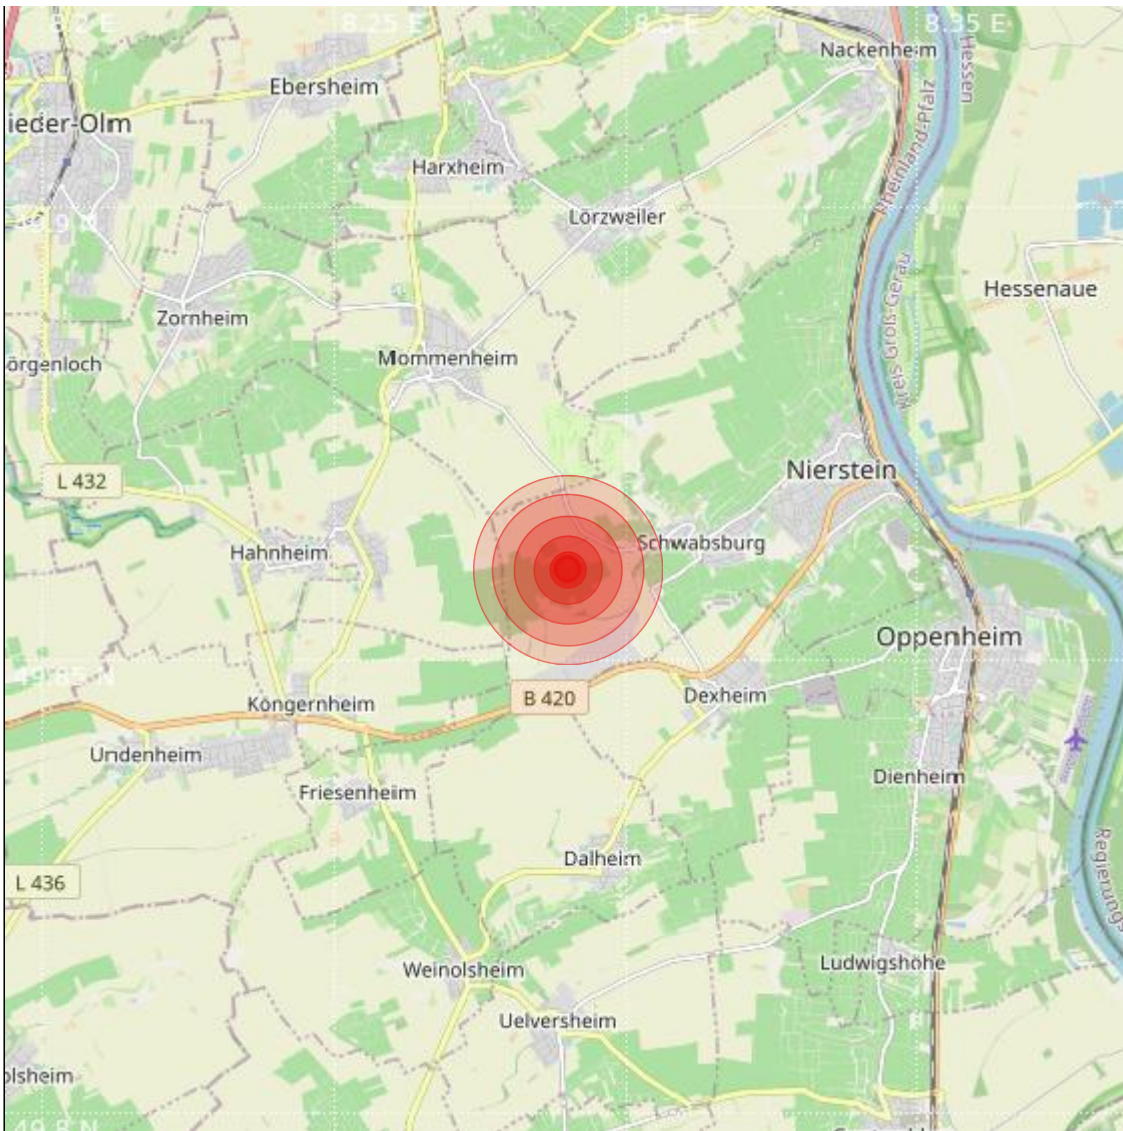

Datum:	11.02.2023	Uhrzeit:	04:47:38 Ortszeit (03:47:38.9 UTC)
Ort:			
Längengrad:	8.29	Breitengrad:	49.86
Tiefe:	16 km		
Magnitude:	0.5		
Lokalisierung:	manuell		

Geodaten von OpenStreetMap (www.openstreetmap.org), Lizenz ODBL, Karten Lizenz CC-BY-SA 2.0