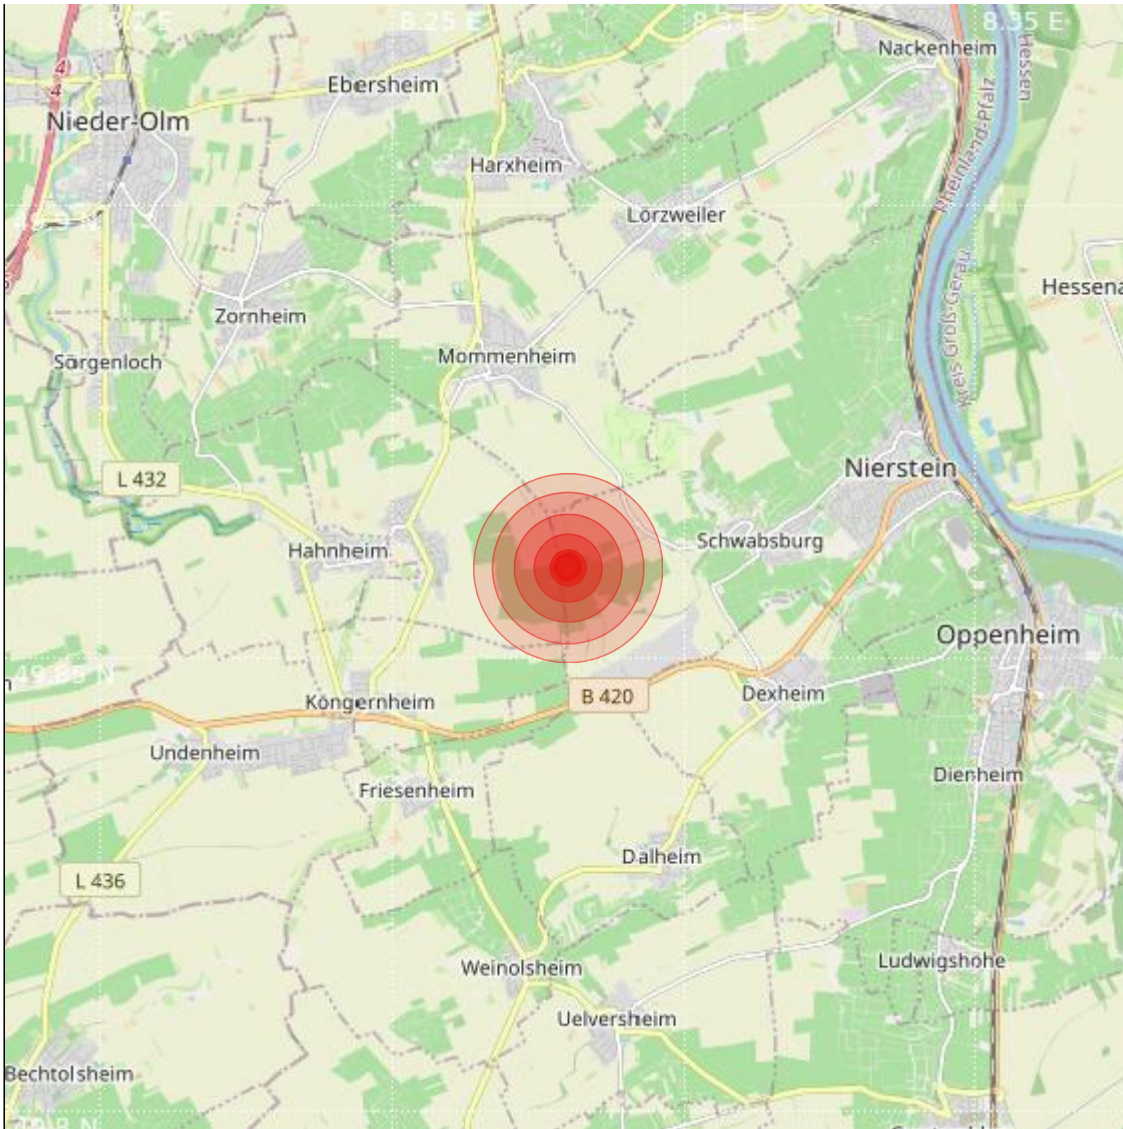

Datum:	11.02.2023	Uhrzeit:	06:12:47 Ortszeit (05:12:47.8 UTC)
Ort:			
Längengrad:	8.28	Breitengrad:	49.86
Tiefe:	17 km		
Magnitude:	0.5		
Lokalisierung:	manuell		

Geodaten von OpenStreetMap (www.openstreetmap.org), Lizenz ODBL, Karten Lizenz CC-BY-SA 2.0