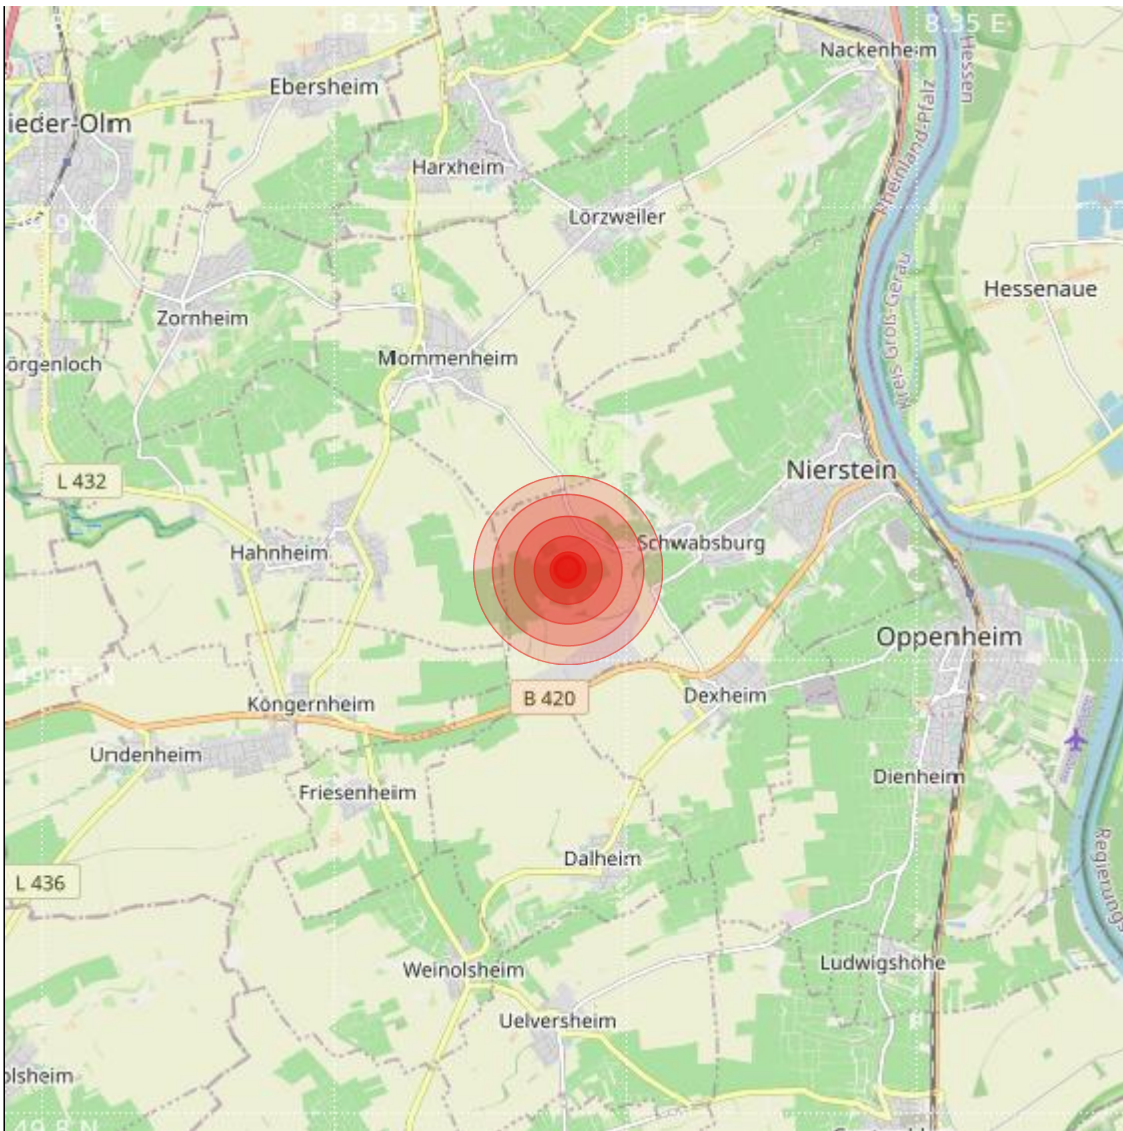

| | | | |
|-----------------------|------------|---------------------|------------------------------------|
| Datum: | 11.02.2023 | Uhrzeit: | 06:18:57 Ortszeit (05:18:57.7 UTC) |
| Ort: | | | |
| Längengrad: | 8.29 | Breitengrad: | 49.86 |
| Tiefe: | 16 km | | |
| Magnitude: | 1.1 | | |
| Lokalisierung: | manuell | | |