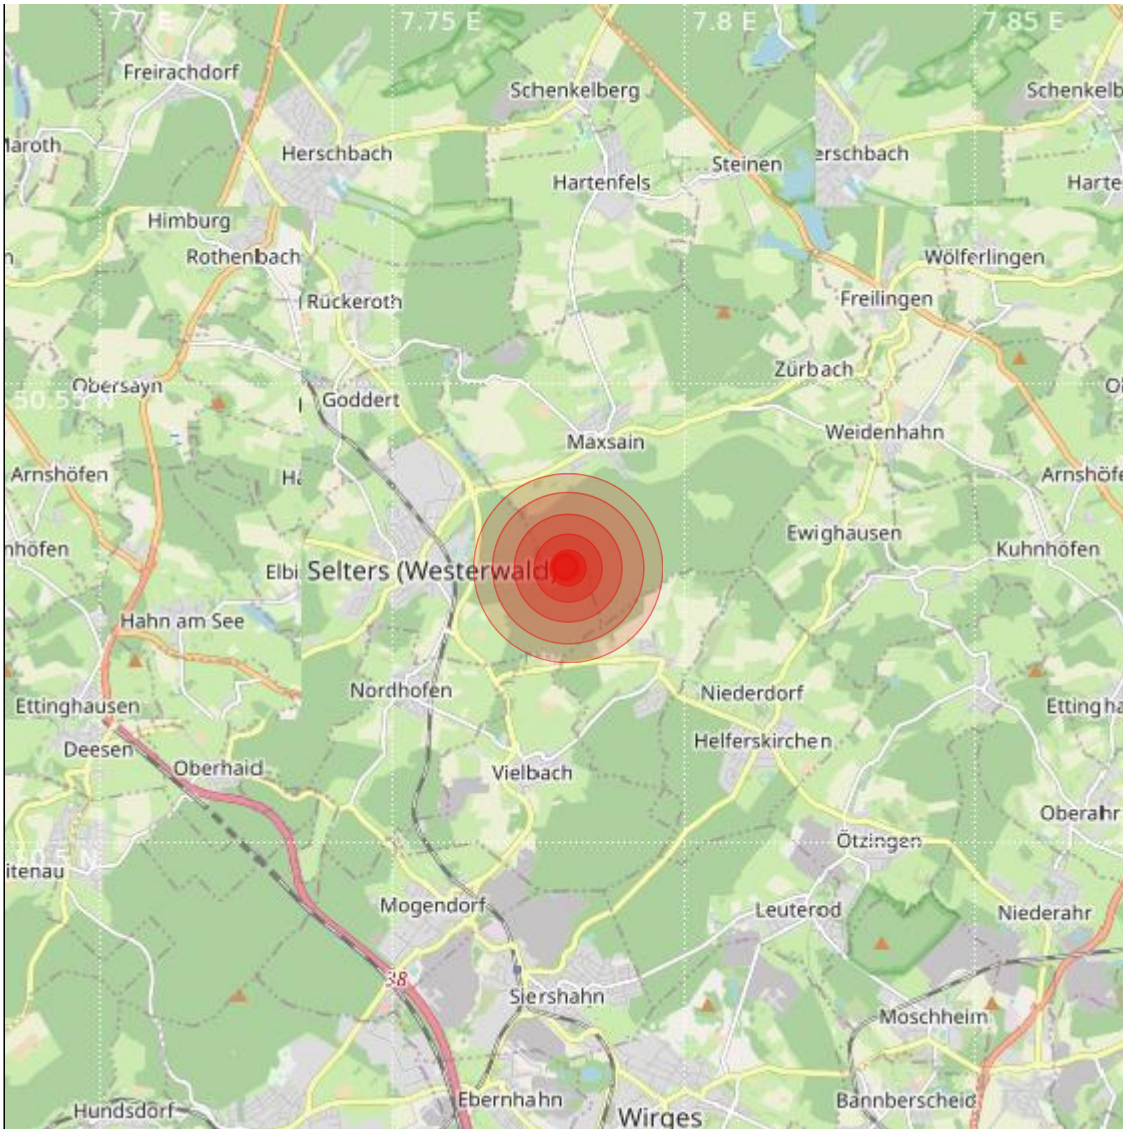

Datum:	17.02.2023	Uhrzeit:	17:15:47 Ortszeit (16:15:47.6 UTC)
Ort:			
Längengrad:	7.78	Breitengrad:	50.53
Tiefe:	13 km		
Magnitude:	1.0		
Lokalisierung:	manuell		

Geodaten von OpenStreetMap (www.openstreetmap.org), Lizenz ODBL, Karten Lizenz CC-BY-SA 2.0