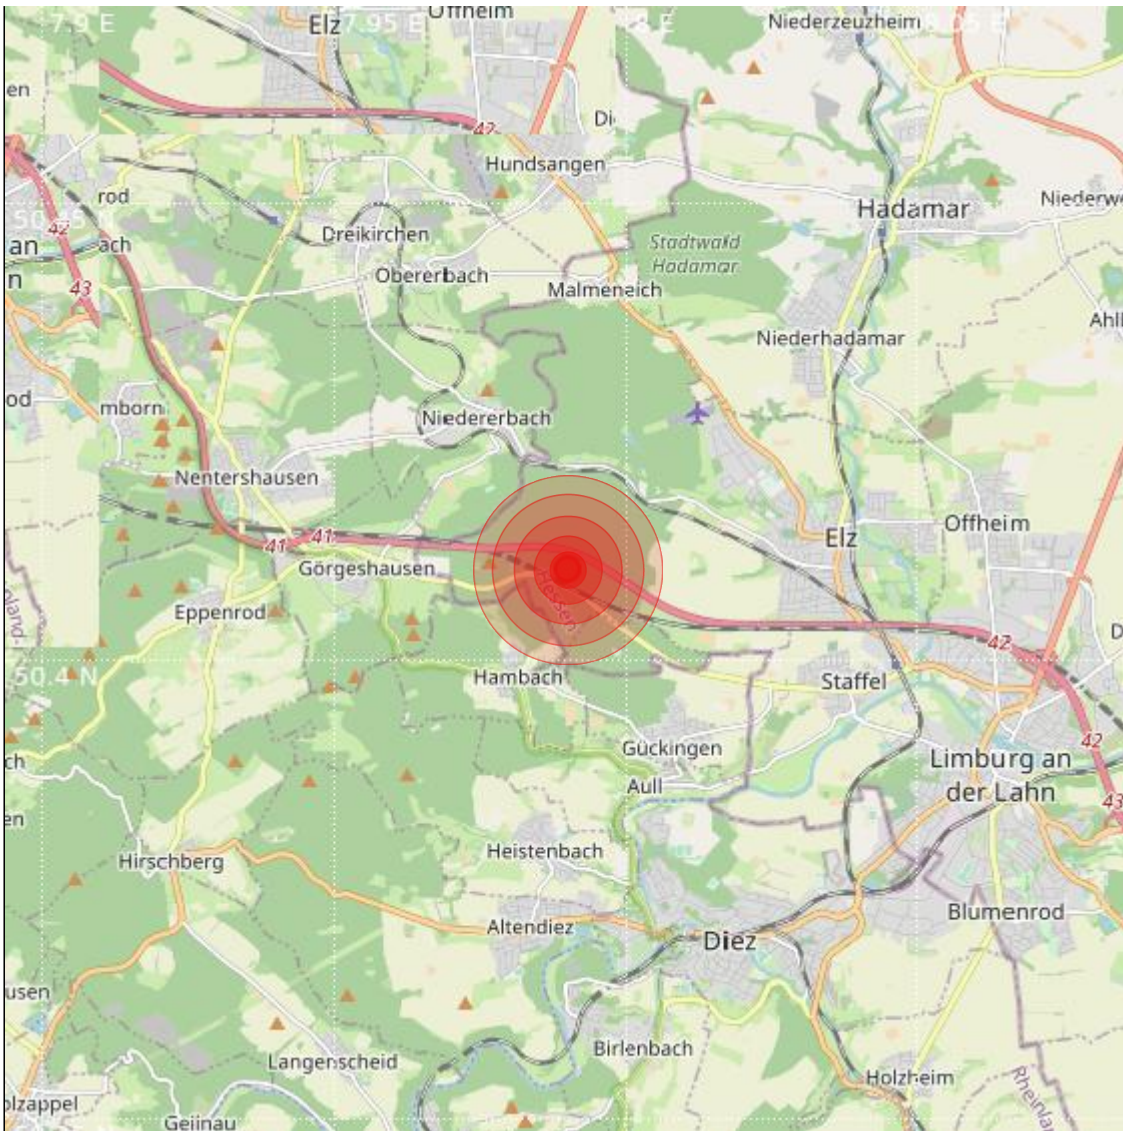

<b>Datum:</b>	21.02.2023	<b>Uhrzeit:</b>	04:57:41 Ortszeit (03:57:41.5 UTC)
<b>Ort:</b>			
<b>Längengrad:</b>	7.99	<b>Breitengrad:</b>	50.41
<b>Tiefe:</b>	15 km		
<b>Magnitude:</b>	0.4		
<b>Lokalisierung:</b>	manuell		