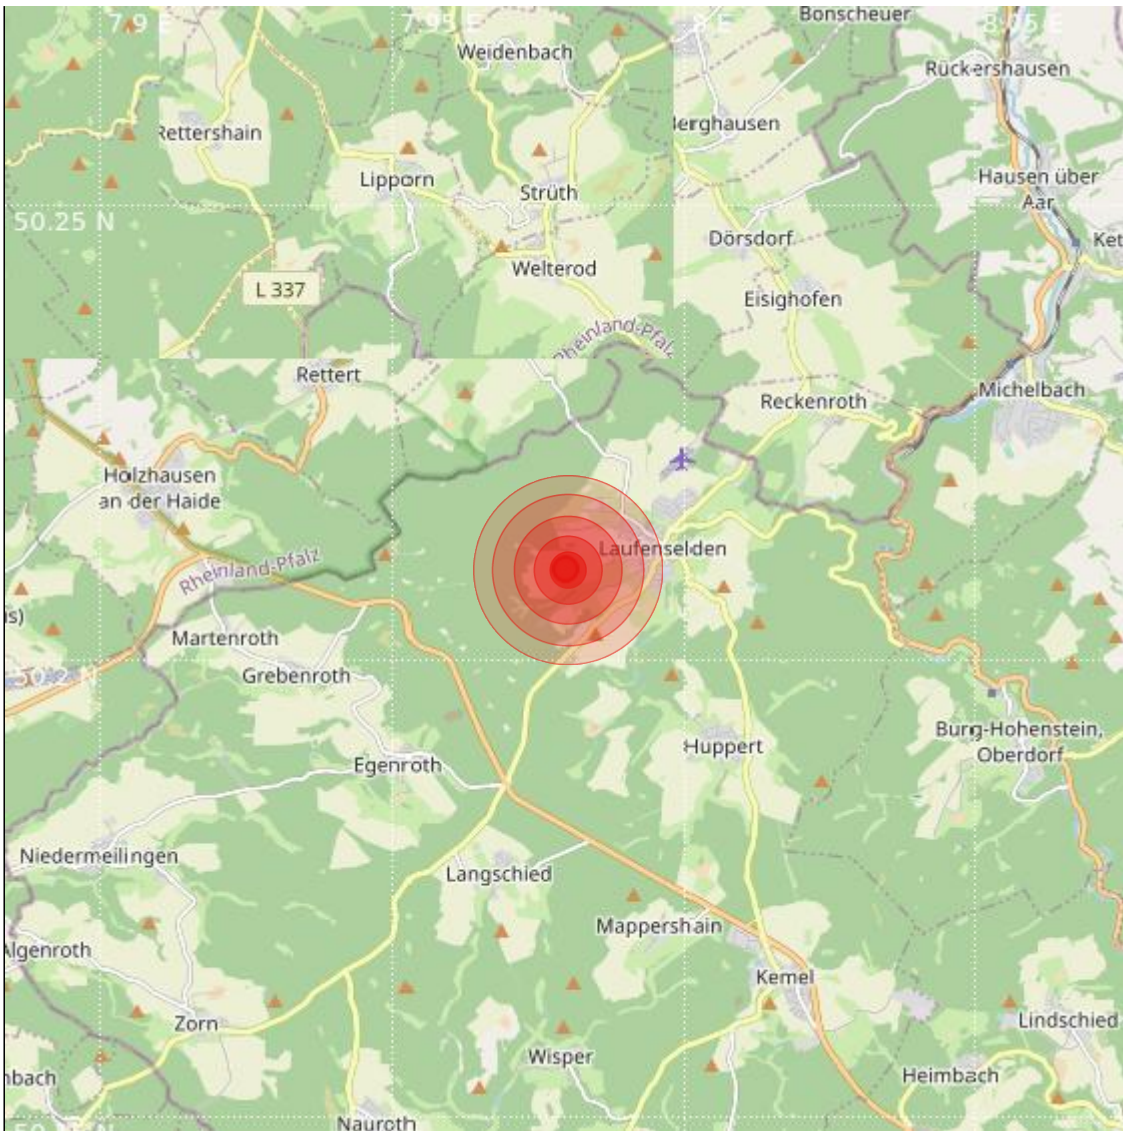

<b>Datum:</b>	22.02.2023	<b>Uhrzeit:</b>	03:29:54 Ortszeit (02:29:54.1 UTC)
<b>Ort:</b>			
<b>Längengrad:</b>	7.98	<b>Breitengrad:</b>	50.21
<b>Tiefe:</b>	13 km		
<b>Magnitude:</b>	0.5		
<b>Lokalisierung:</b>	manuell		