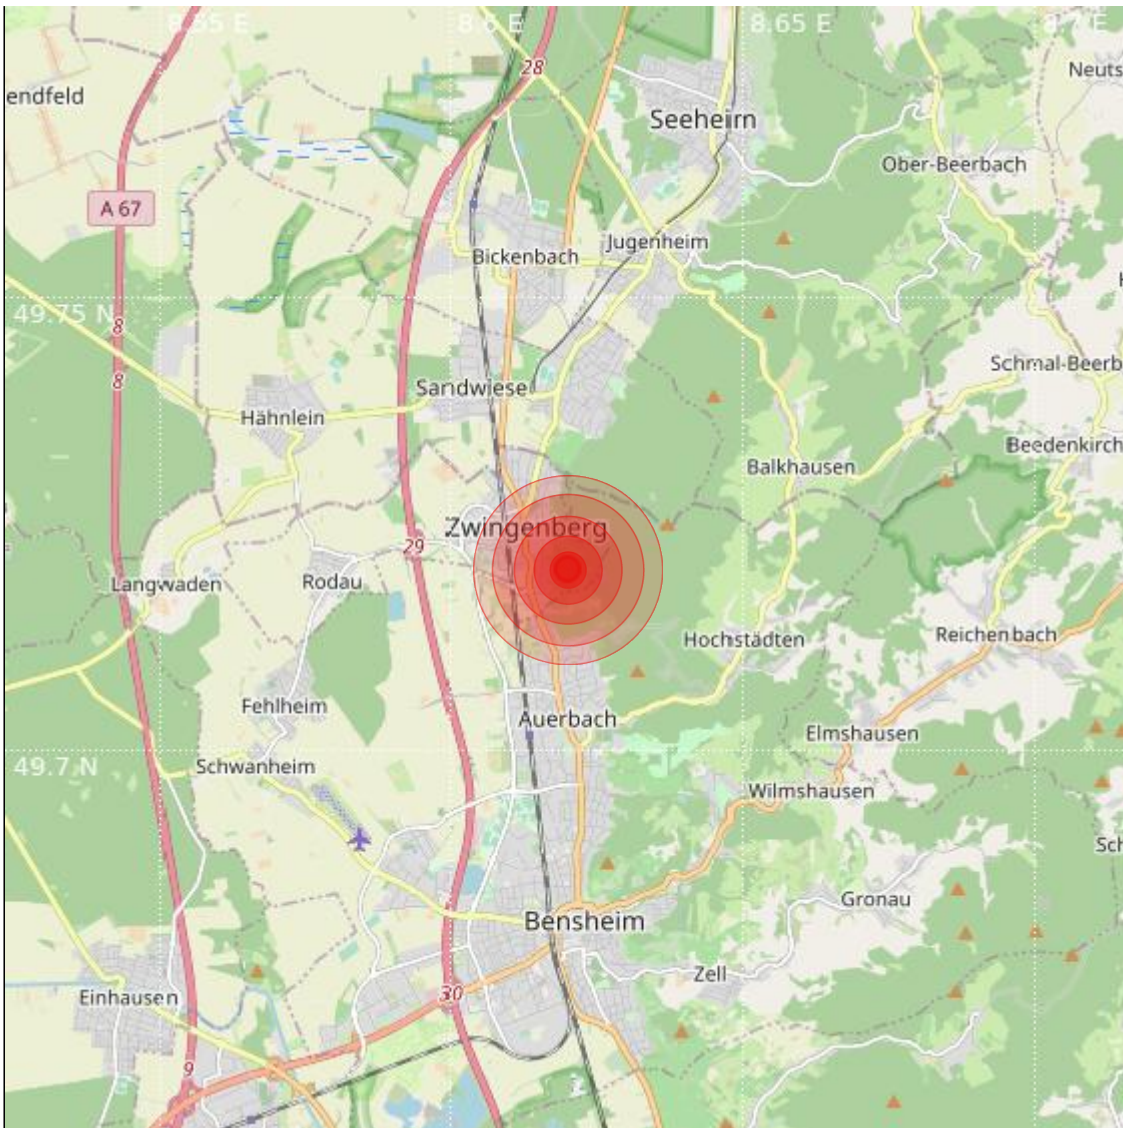

Datum:	11.03.2023	Uhrzeit:	09:37:04 Ortszeit (08:37:04.6 UTC)
Ort:			
Längengrad:	8.62	Breitengrad:	49.72
Tiefe:	17 km		
Magnitude:	0.9		
Lokalisierung:	manuell		

Geodaten von OpenStreetMap (www.openstreetmap.org), Lizenz ODBL, Karten Lizenz CC-BY-SA 2.0