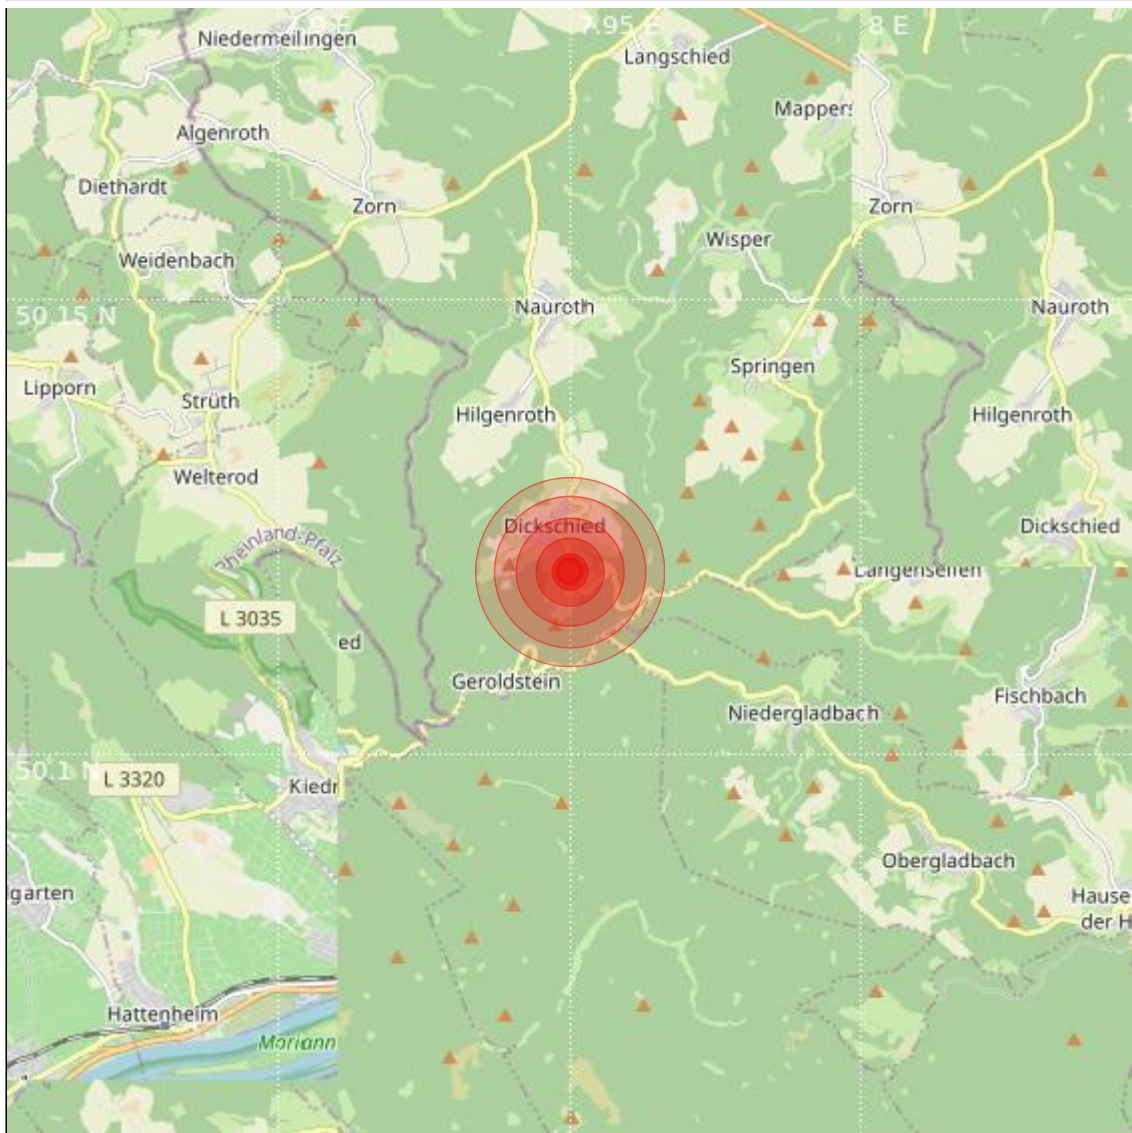

Datum:	16.03.2023	Uhrzeit:	11:56:00 Ortszeit (10:56:00.9 UTC)
Ort:			
Längengrad:	7.95	Breitengrad:	50.12
Tiefe:	13 km		
Magnitude:	1.0		
Lokalisierung:	manuell		

Geodaten von OpenStreetMap (www.openstreetmap.org), Lizenz ODBL, Karten Lizenz CC-BY-SA 2.0