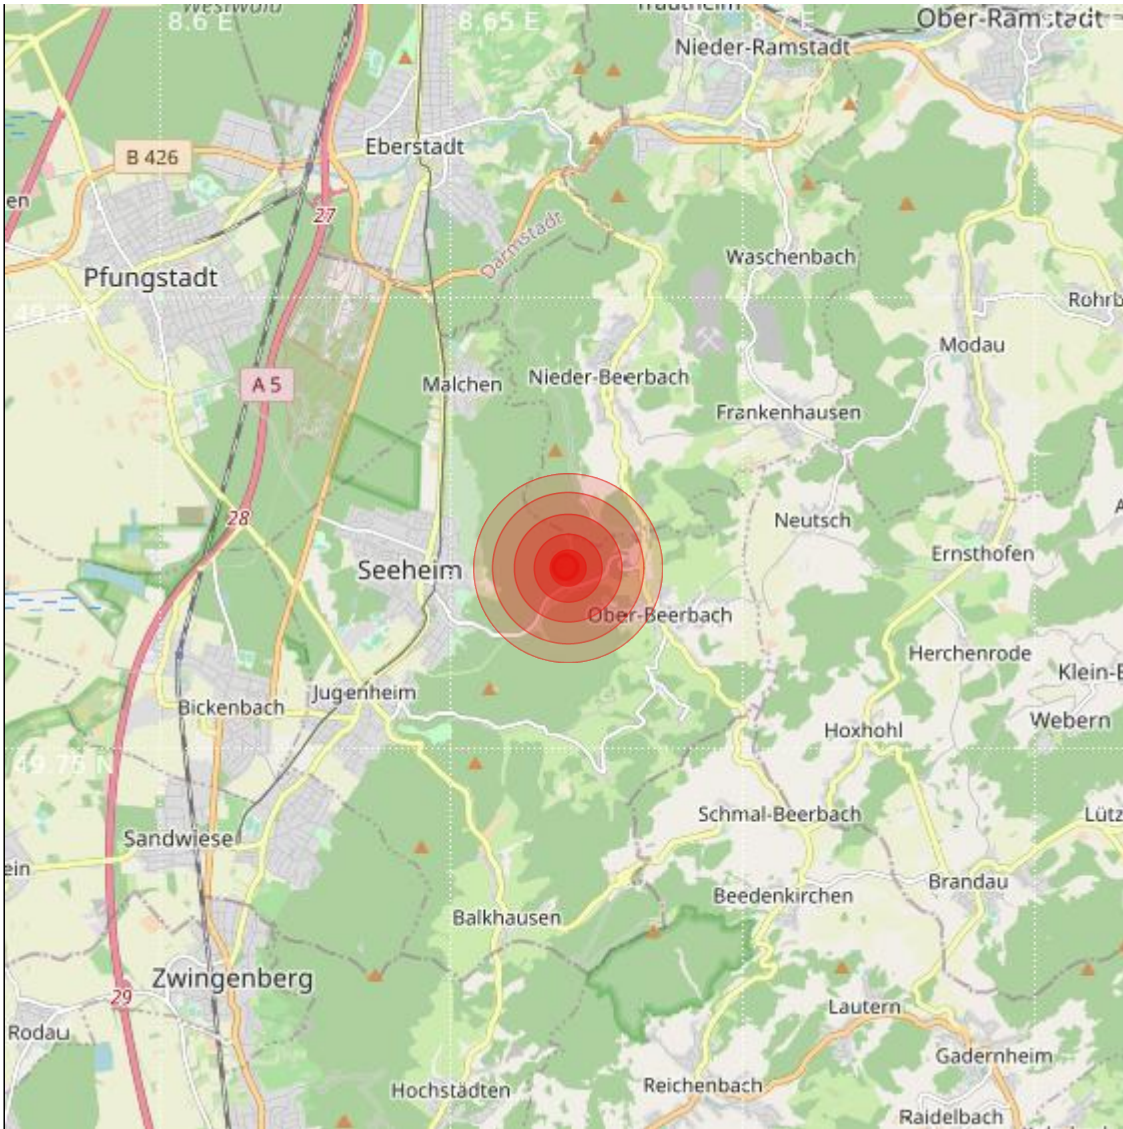

Datum:	18.03.2023	Uhrzeit:	05:28:41 Ortszeit (04:28:41.1 UTC)
Ort:			
Längengrad:	8.67	Breitengrad:	49.77
Tiefe:	15 km		
Magnitude:	0.9		
Lokalisierung:	manuell		

Geodaten von OpenStreetMap (www.openstreetmap.org), Lizenz ODBL, Karten Lizenz CC-BY-SA 2.0