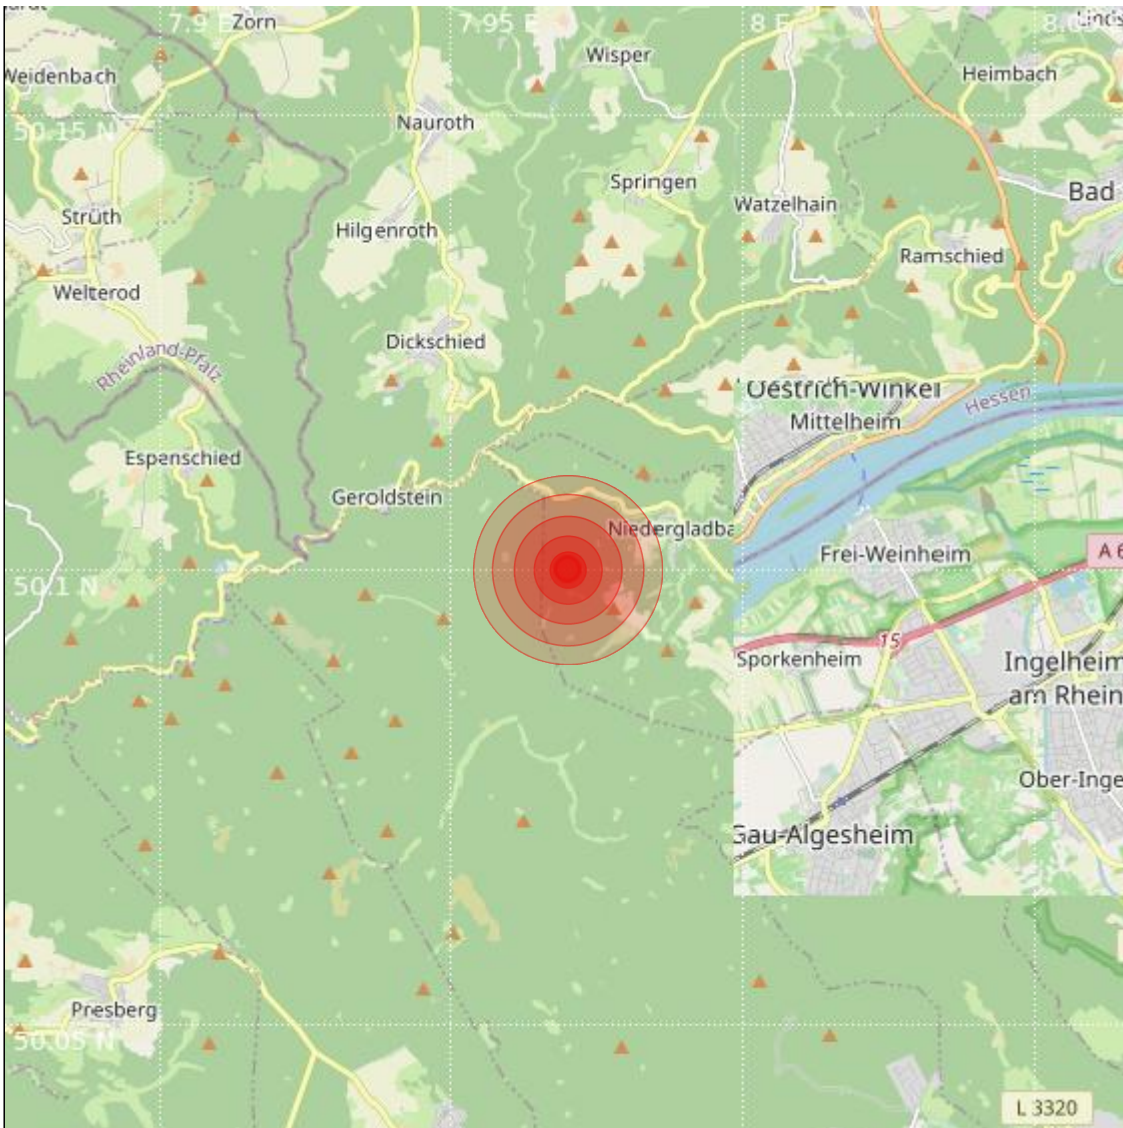

Datum:	04.04.2023	Uhrzeit:	03:51:29 Ortszeit (01:51:29.5 UTC)
Ort:			
Längengrad:	7.97	Breitengrad:	50.10
Tiefe:	15 km		
Magnitude:	1.0		
Lokalisierung:	manuell		

Geodaten von OpenStreetMap (www.openstreetmap.org), Lizenz ODBL, Karten Lizenz CC-BY-SA 2.0