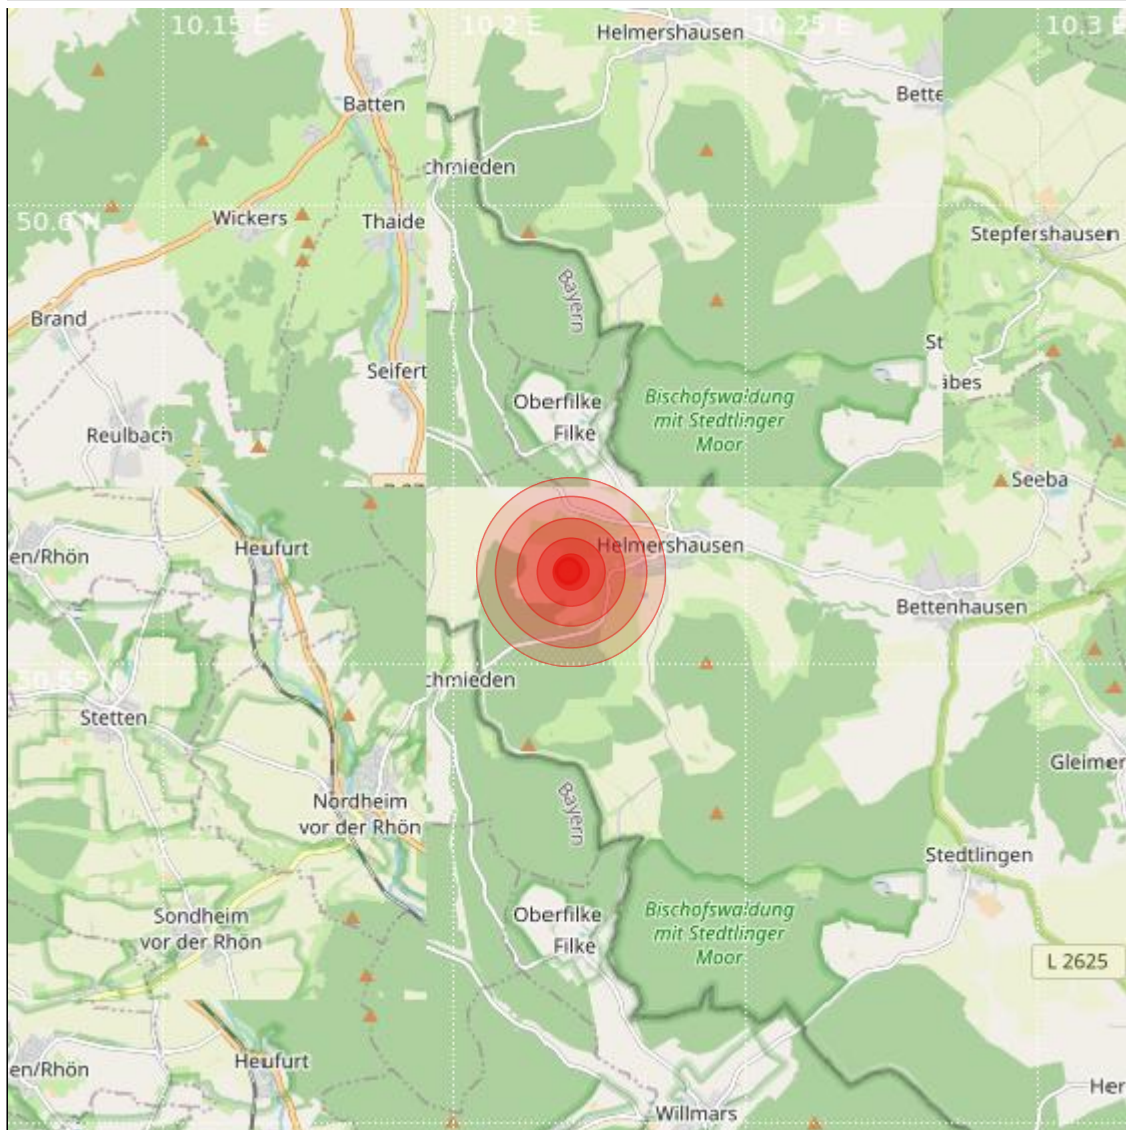

Datum:	05.04.2023	Uhrzeit:	00:39:52 Ortszeit (22:39:52.2 UTC)
Ort:			
Längengrad:	10.22	Breitengrad:	50.56
Tiefe:	18 km		
Magnitude:	1.1		
Lokalisierung:	manuell		

Geodaten von OpenStreetMap (www.openstreetmap.org), Lizenz ODBL, Karten Lizenz CC-BY-SA 2.0