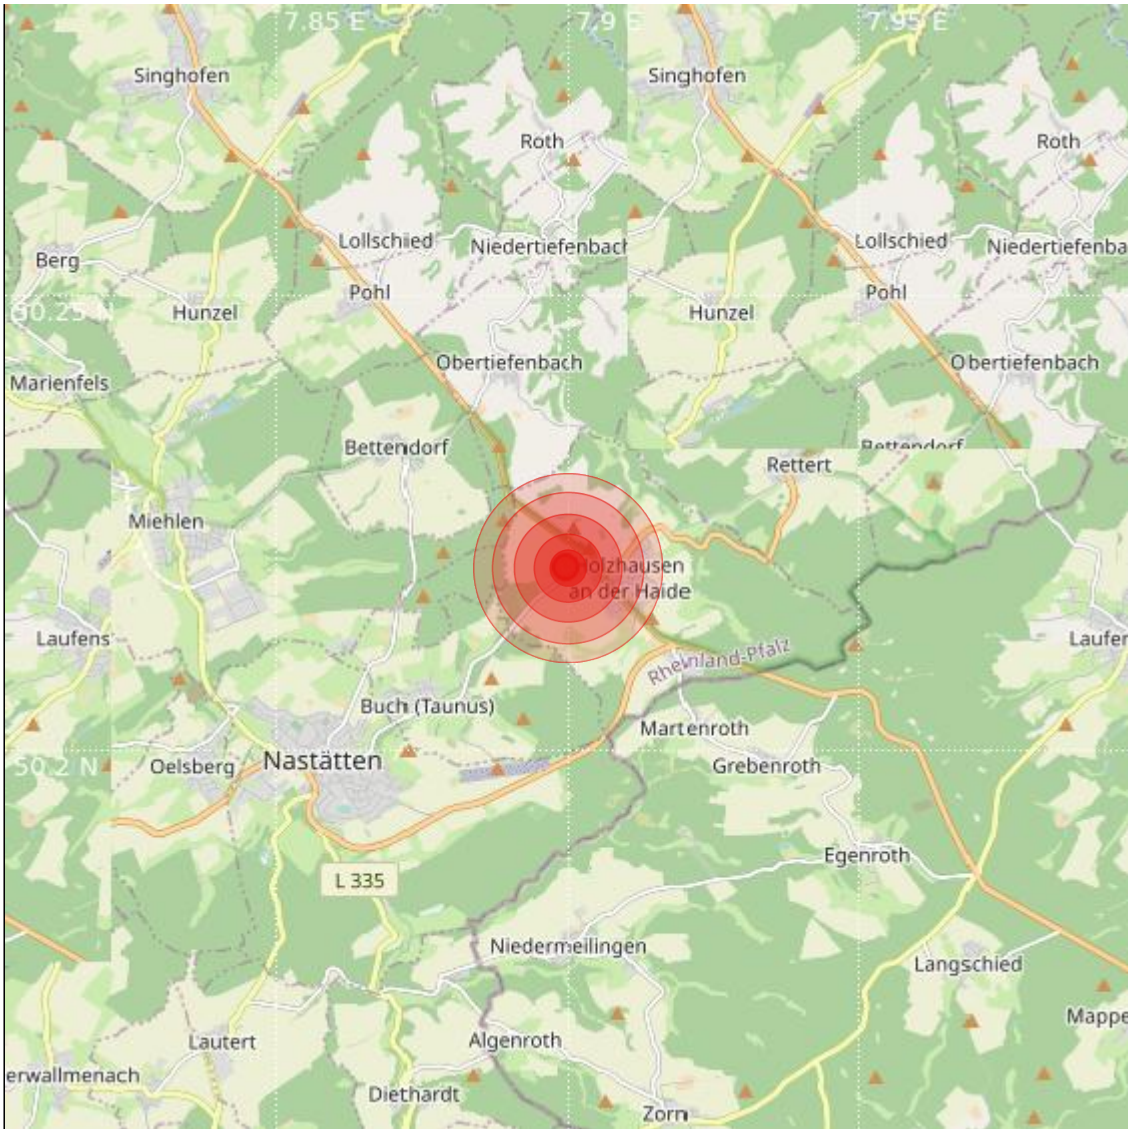

Datum:	10.04.2023	Uhrzeit:	04:00:44 Ortszeit (02:00:44.4 UTC)
Ort:			
Längengrad:	7.90	Breitengrad:	50.22
Tiefe:	10 km		
Magnitude:	0.5		
Lokalisierung:	manuell		

Geodaten von OpenStreetMap (www.openstreetmap.org), Lizenz ODBL, Karten Lizenz CC-BY-SA 2.0