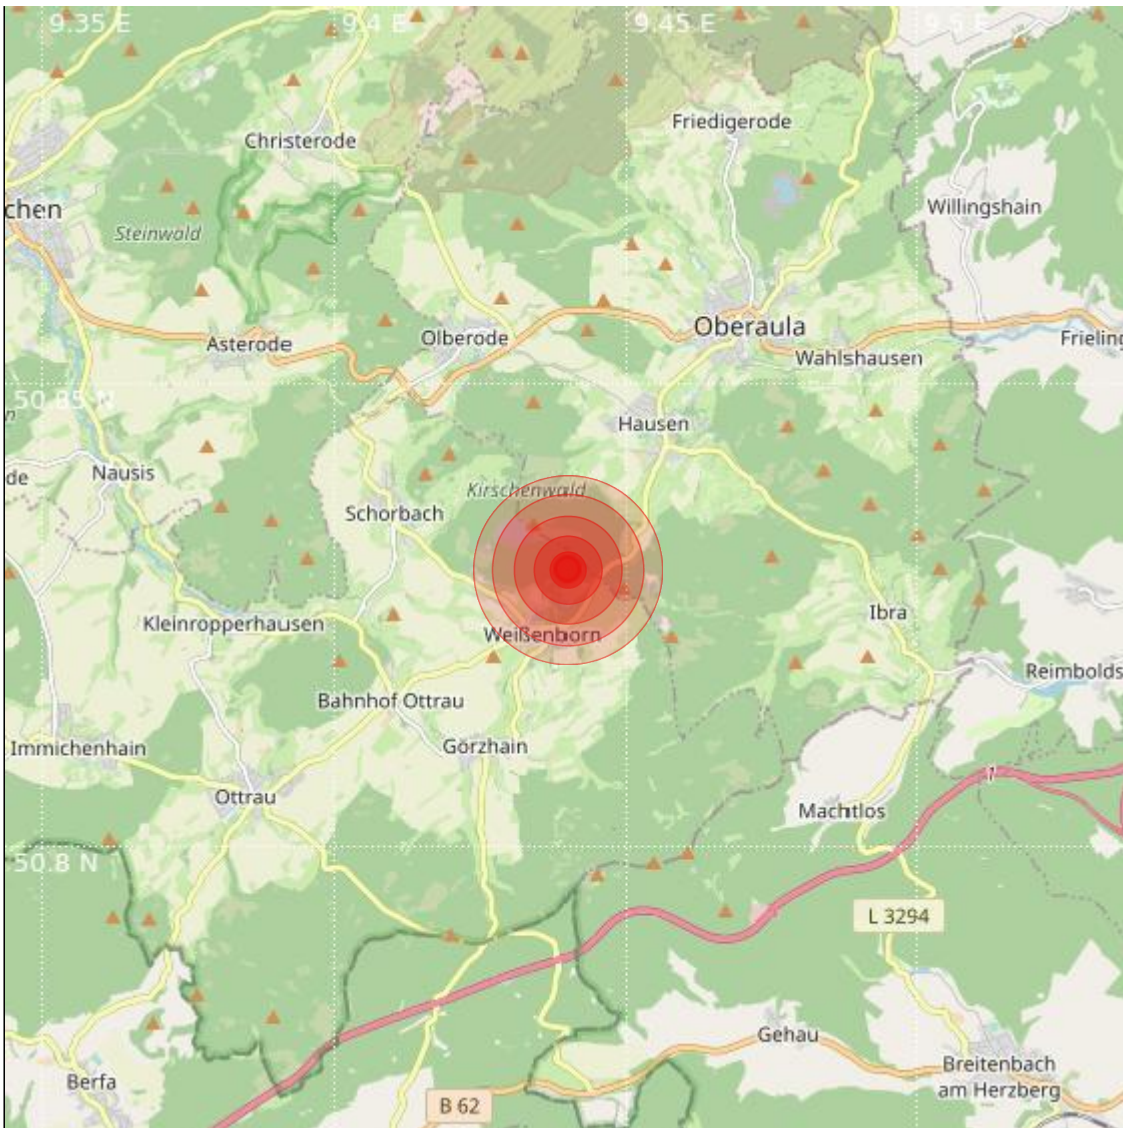

Datum:	12.04.2023	Uhrzeit:	03:51:12 Ortszeit (01:51:12.9 UTC)
Ort:			
Längengrad:	9.44	Breitengrad:	50.83
Tiefe:	16 km		
Magnitude:	1.2		
Lokalisierung:	manuell		

Geodaten von OpenStreetMap (www.openstreetmap.org), Lizenz ODBL, Karten Lizenz CC-BY-SA 2.0