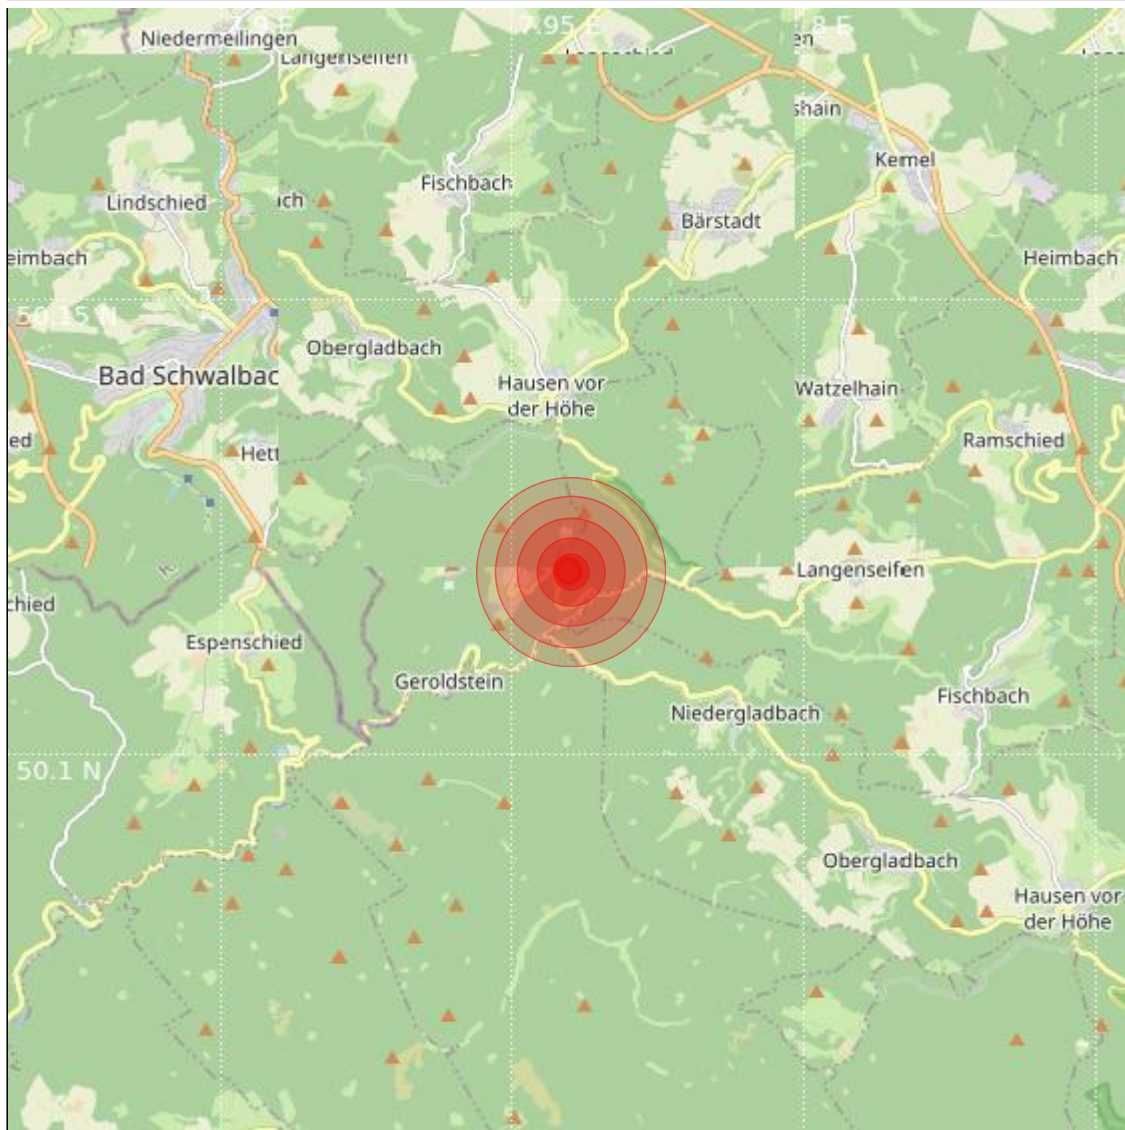

Datum:	19.04.2023	Uhrzeit:	05:14:15 Ortszeit (03:14:15.0 UTC)
Ort:			
Längengrad:	7.96	Breitengrad:	50.12
Tiefe:	14 km		
Magnitude:	2.2		
Lokalisierung:	manuell		

Geodaten von OpenStreetMap (www.openstreetmap.org), Lizenz ODBL, Karten Lizenz CC-BY-SA 2.0