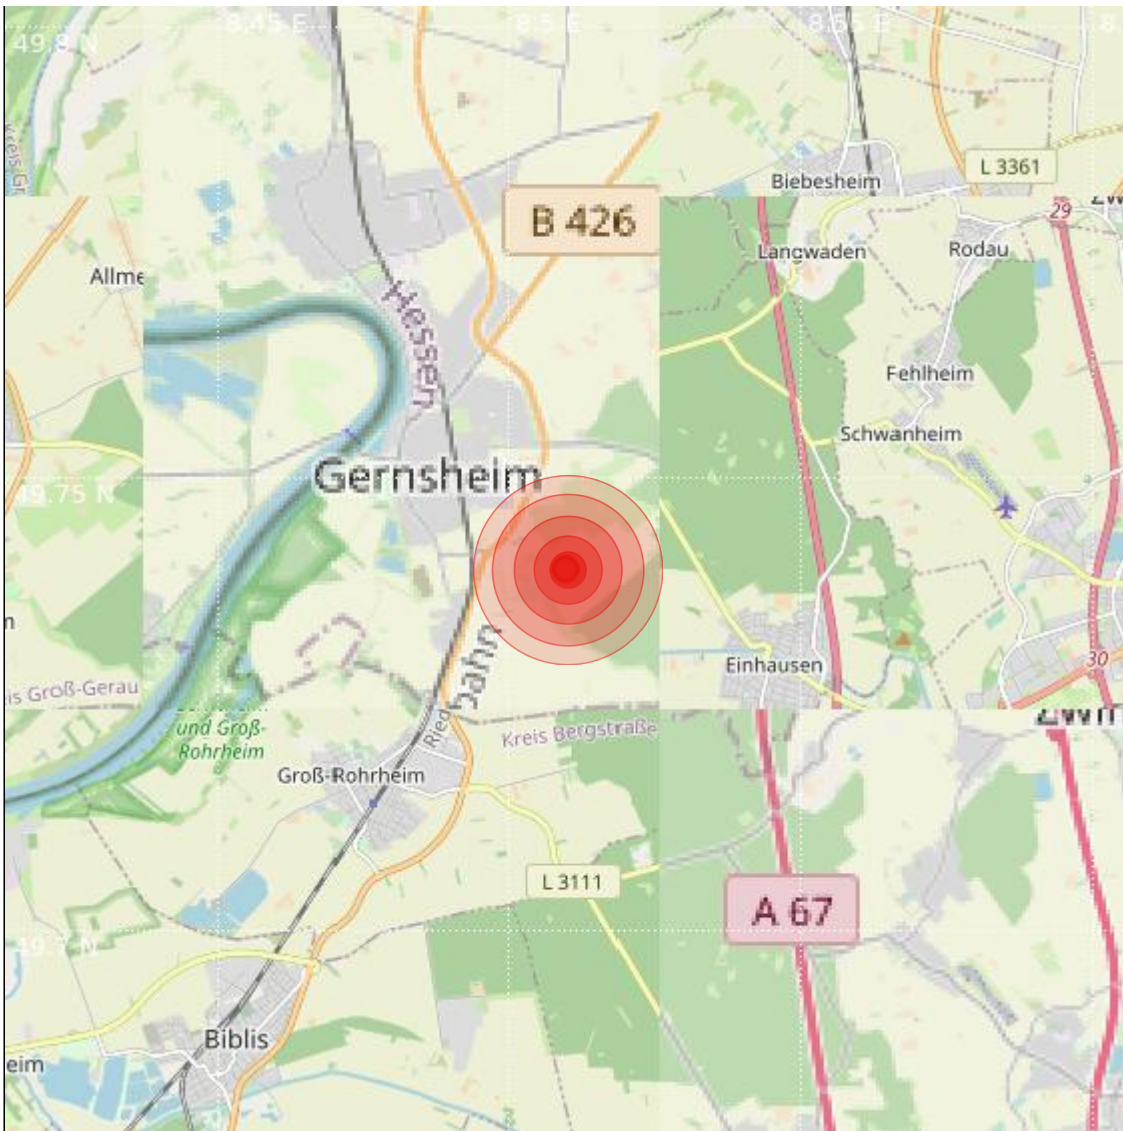

Datum:	24.04.2023	Uhrzeit:	06:08:17 Ortszeit (04:08:17.1 UTC)
Ort:			
Längengrad:	8.51	Breitengrad:	49.74
Tiefe:	19 km		
Magnitude:	0.9		
Lokalisierung:	manuell		

Geodaten von OpenStreetMap (www.openstreetmap.org), Lizenz ODBL, Karten Lizenz CC-BY-SA 2.0