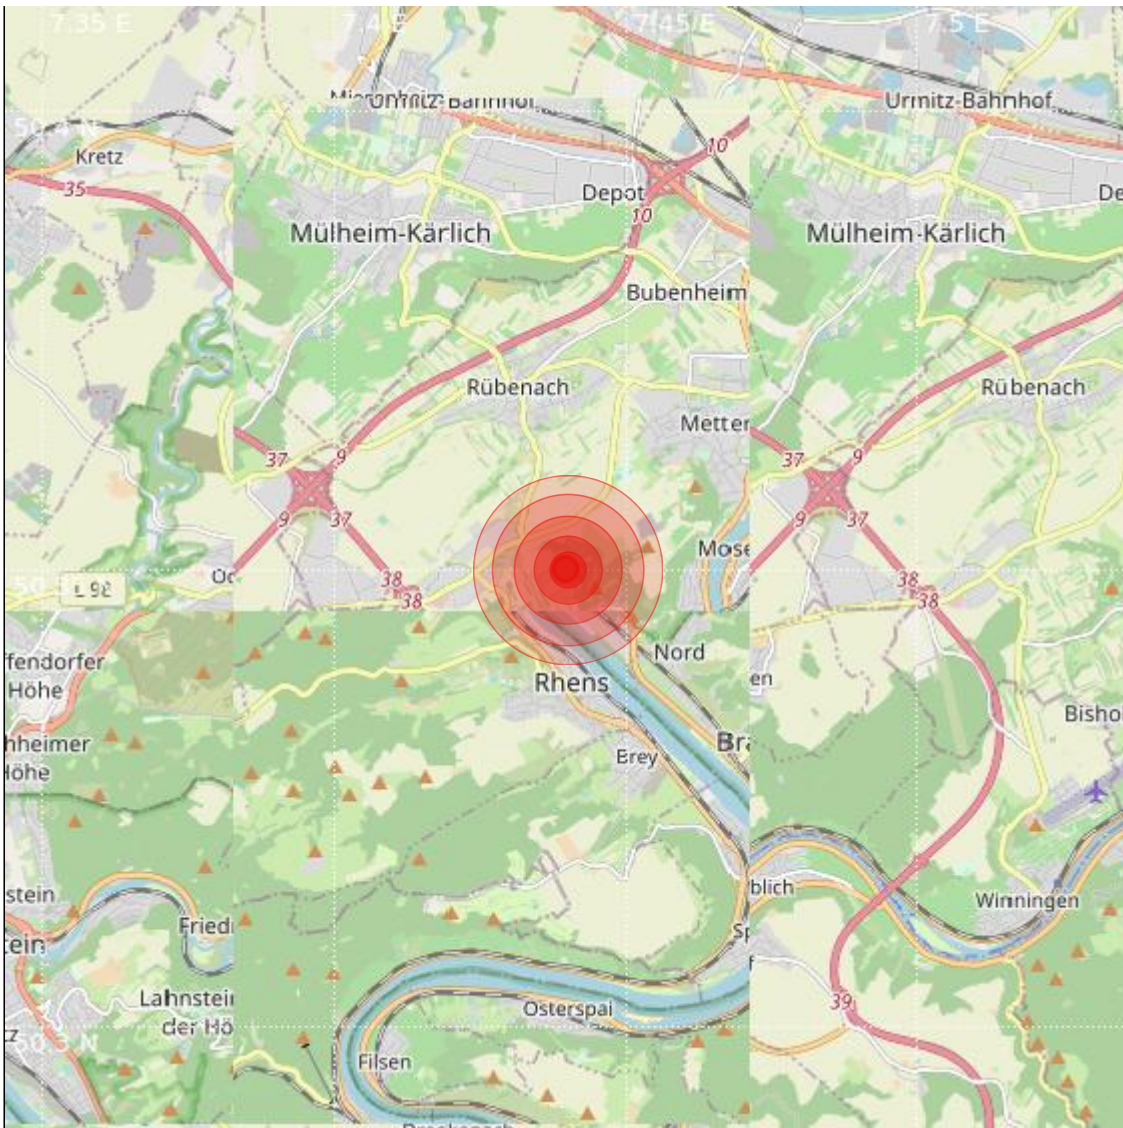

Datum:	27.04.2023	Uhrzeit:	00:13:43 Ortszeit (22:13:43.2 UTC)
Ort:			
Längengrad:	7.44	Breitengrad:	50.35
Tiefe:	7 km		
Magnitude:	0.8		
Lokalisierung:	manuell		

Geodaten von OpenStreetMap (www.openstreetmap.org), Lizenz ODBL, Karten Lizenz CC-BY-SA 2.0