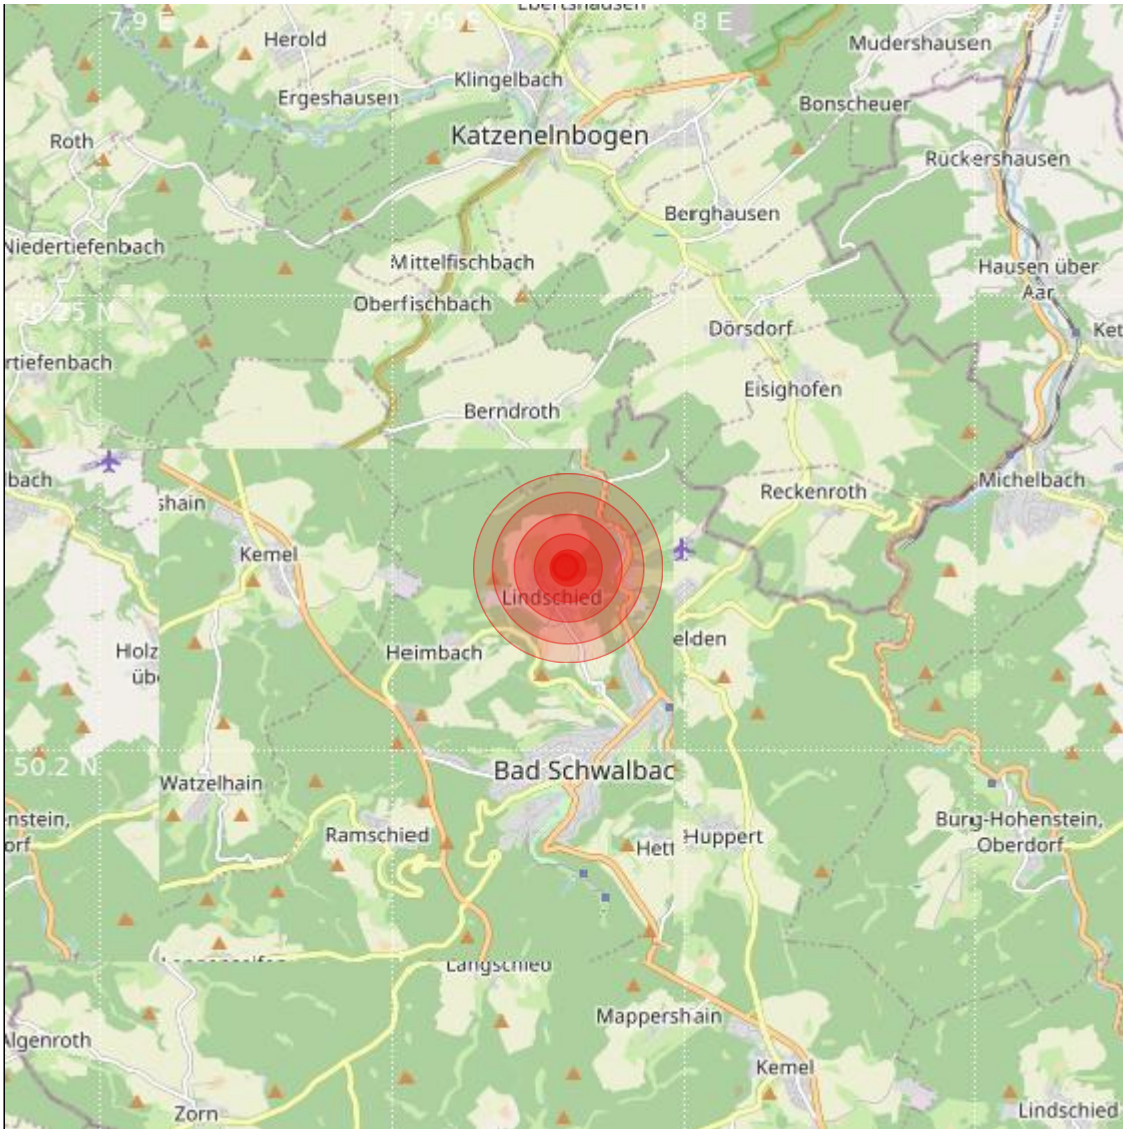

Datum:	27.04.2023	Uhrzeit:	10:50:30 Ortszeit (08:50:30.7 UTC)
Ort:			
Längengrad:	7.98	Breitengrad:	50.22
Tiefe:	15 km		
Magnitude:	1.4		
Lokalisierung:	manuell		

Geodaten von OpenStreetMap (www.openstreetmap.org), Lizenz ODBL, Karten Lizenz CC-BY-SA 2.0