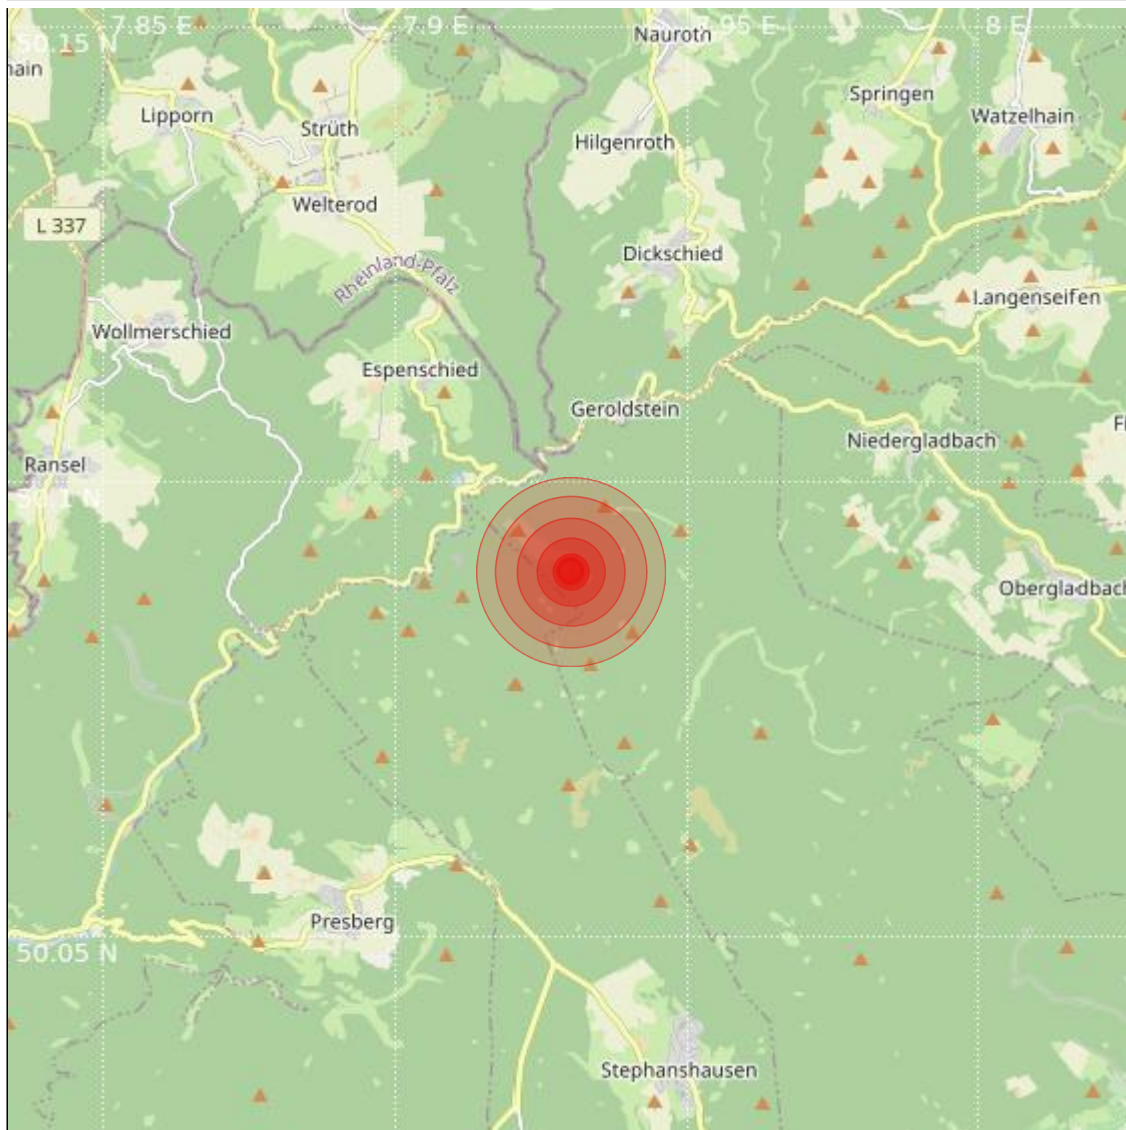

Datum:	01.05.2023	Uhrzeit:	23:23:06 Ortszeit (21:23:06.7 UTC)
Ort:			
Längengrad:	7.93	Breitengrad:	50.09
Tiefe:	12 km		
Magnitude:	0.1		
Lokalisierung:	manuell		

Geodaten von OpenStreetMap (www.openstreetmap.org), Lizenz ODBL, Karten Lizenz CC-BY-SA 2.0