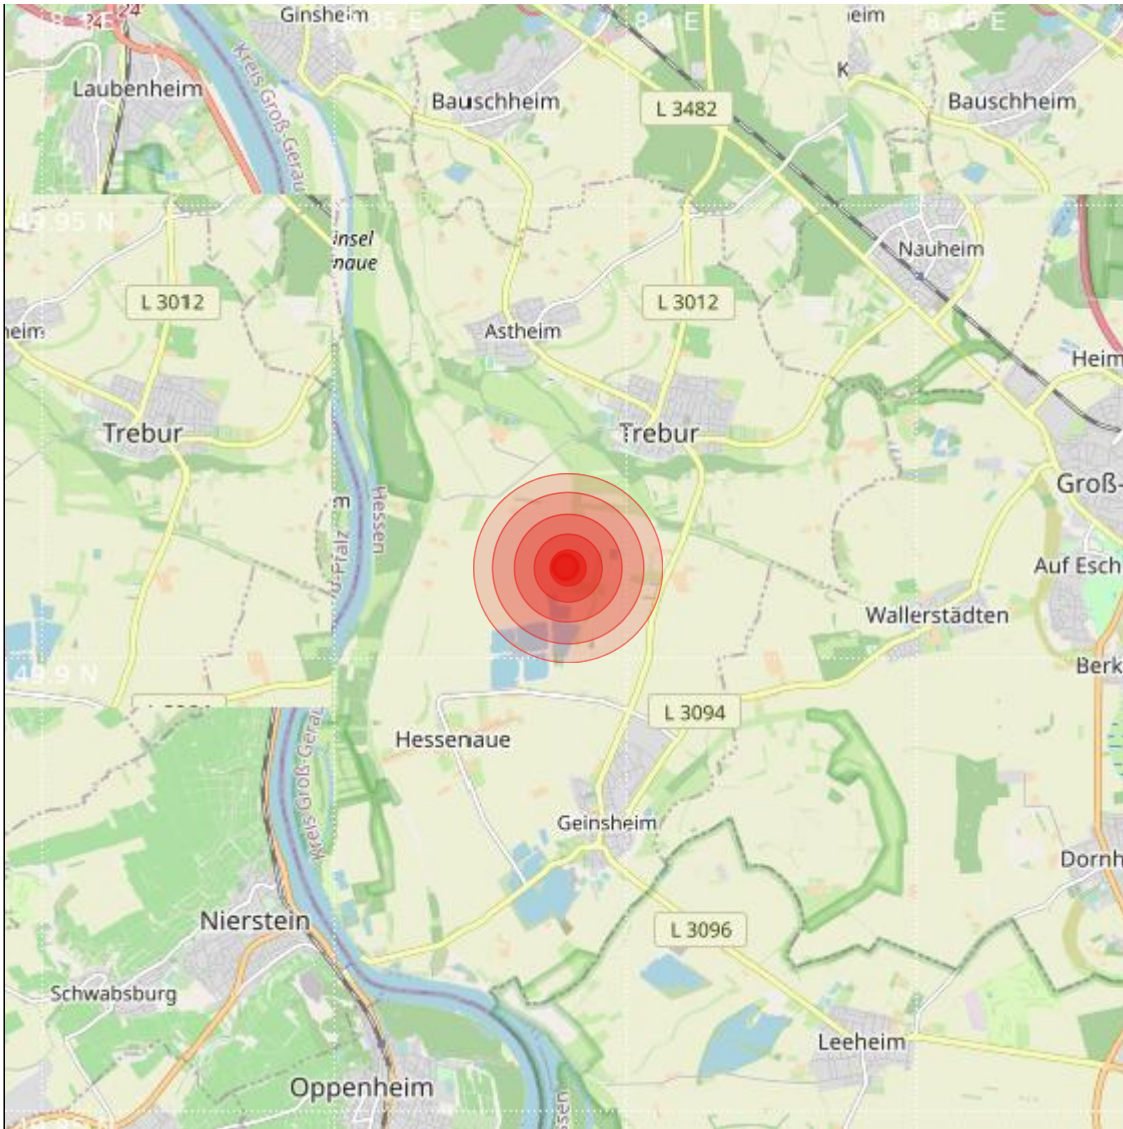

Datum:	03.05.2023	Uhrzeit:	05:51:05 Ortszeit (03:51:05.4 UTC)
Ort:			
Längengrad:	8.39	Breitengrad:	49.91
Tiefe:	14 km		
Magnitude:	1.4		
Lokalisierung:	manuell		

Geodaten von OpenStreetMap (www.openstreetmap.org), Lizenz ODBL, Karten Lizenz CC-BY-SA 2.0