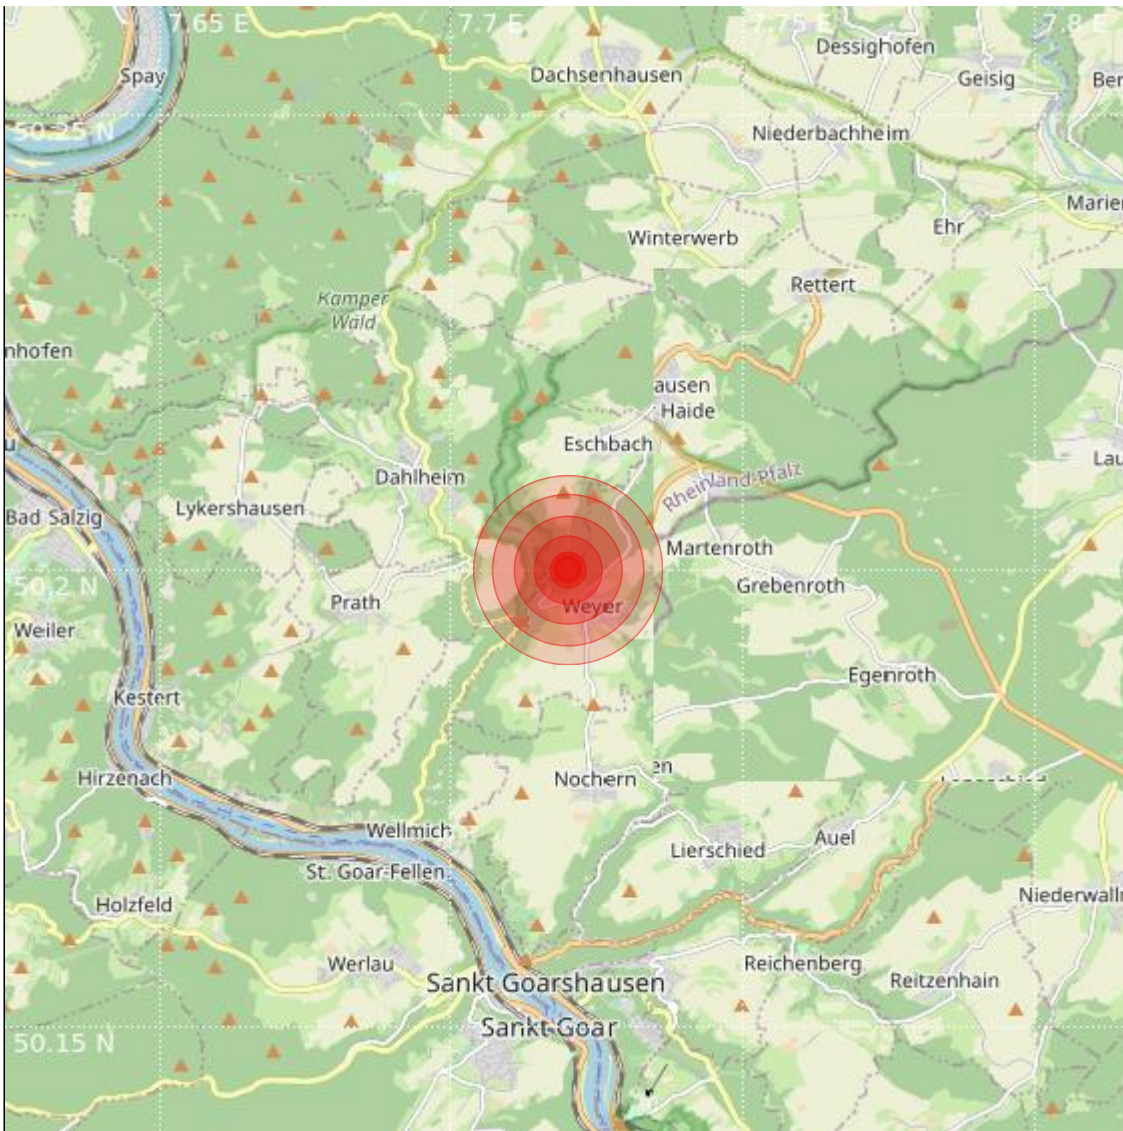

Datum:	12.08.2023	Uhrzeit:	02:02:24 Ortszeit (00:02:24.1 UTC)
Ort:			
Längengrad:	7.72	Breitengrad:	50.20
Tiefe:	5 km		
Magnitude:	0.9		
Lokalisierung:	manuell		

Geodaten von OpenStreetMap (www.openstreetmap.org), Lizenz ODBL, Karten Lizenz CC-BY-SA 2.0