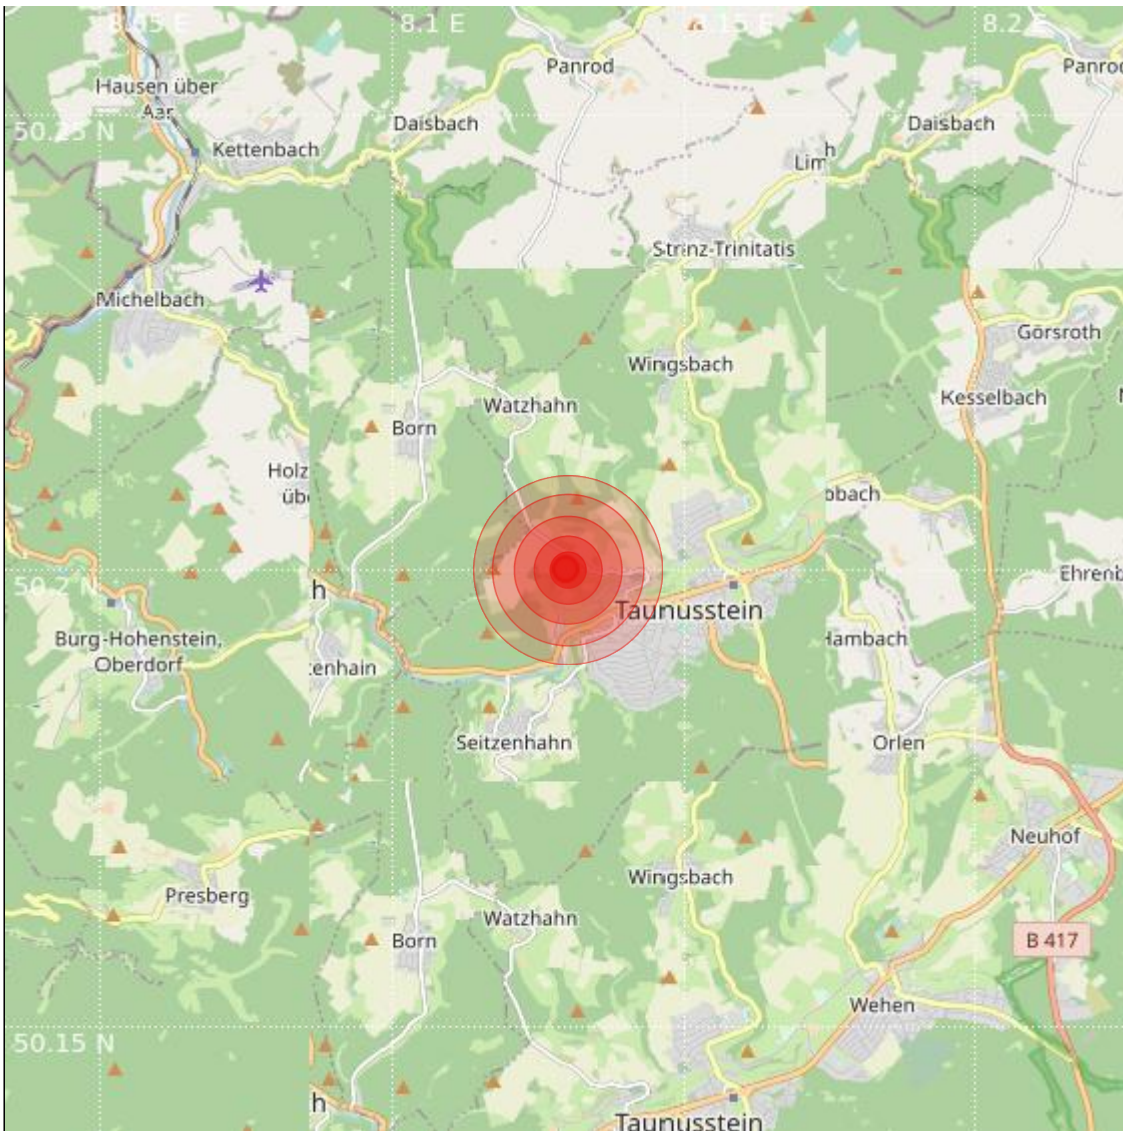

| | | | |
|-----------------------|------------|---------------------|------------------------------------|
| Datum: | 12.08.2023 | Uhrzeit: | 23:54:44 Ortszeit (21:54:44.3 UTC) |
| Ort: | | | |
| Längengrad: | 8.13 | Breitengrad: | 50.20 |
| Tiefe: | 9 km | | |
| Magnitude: | 0.4 | | |
| Lokalisierung: | manuell | | |