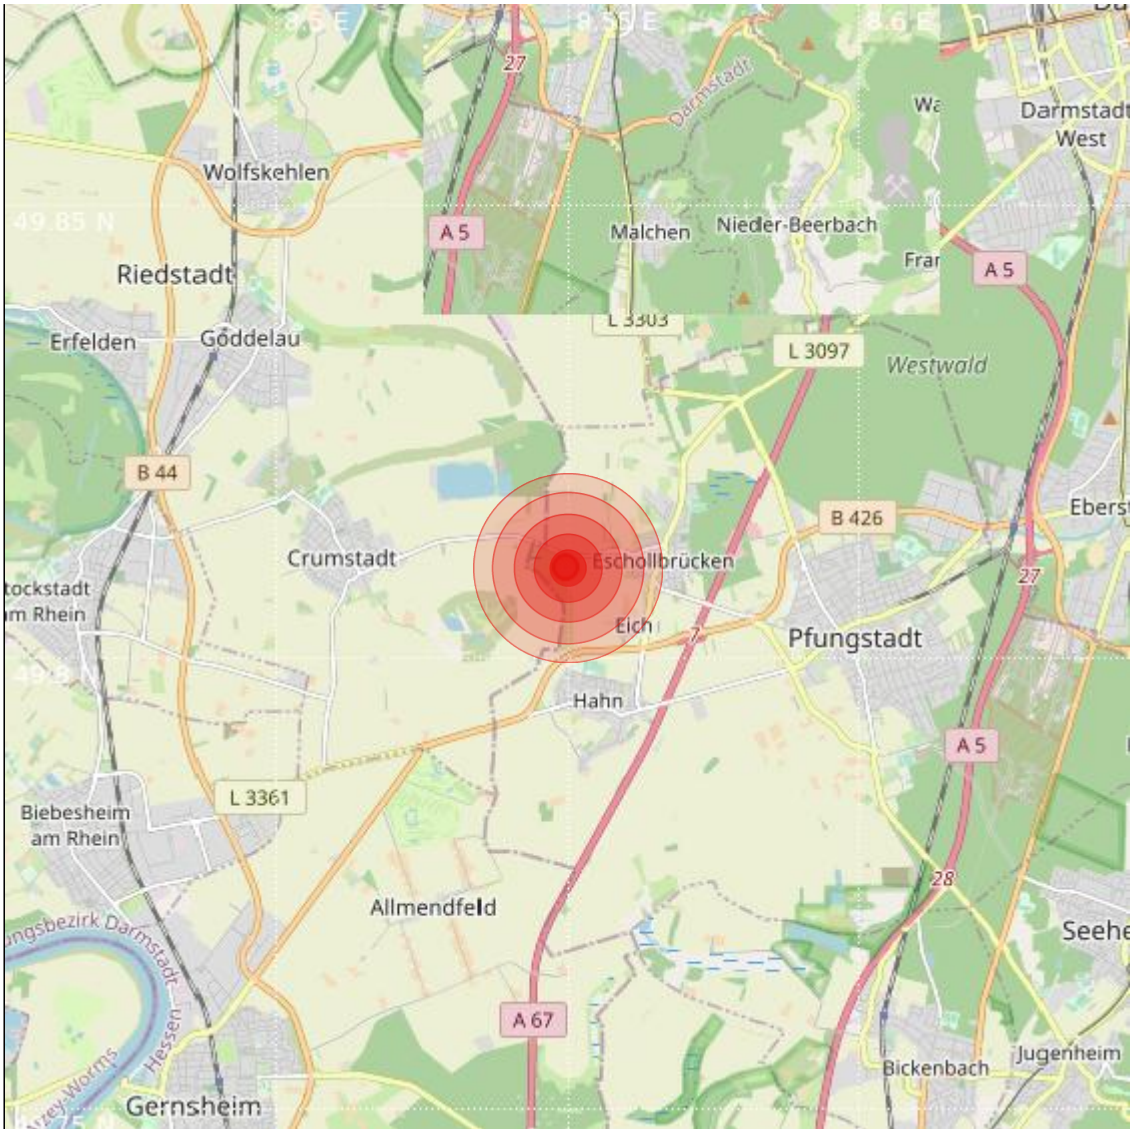

<b>Datum:</b>	10.09.2023	<b>Uhrzeit:</b>	02:43:26 Ortszeit (00:43:26.0 UTC)
<b>Ort:</b>			
<b>Längengrad:</b>	8.55	<b>Breitengrad:</b>	49.81
<b>Tiefe:</b>	18 km		
<b>Magnitude:</b>	3.1		
<b>Lokalisierung:</b>	manuell		