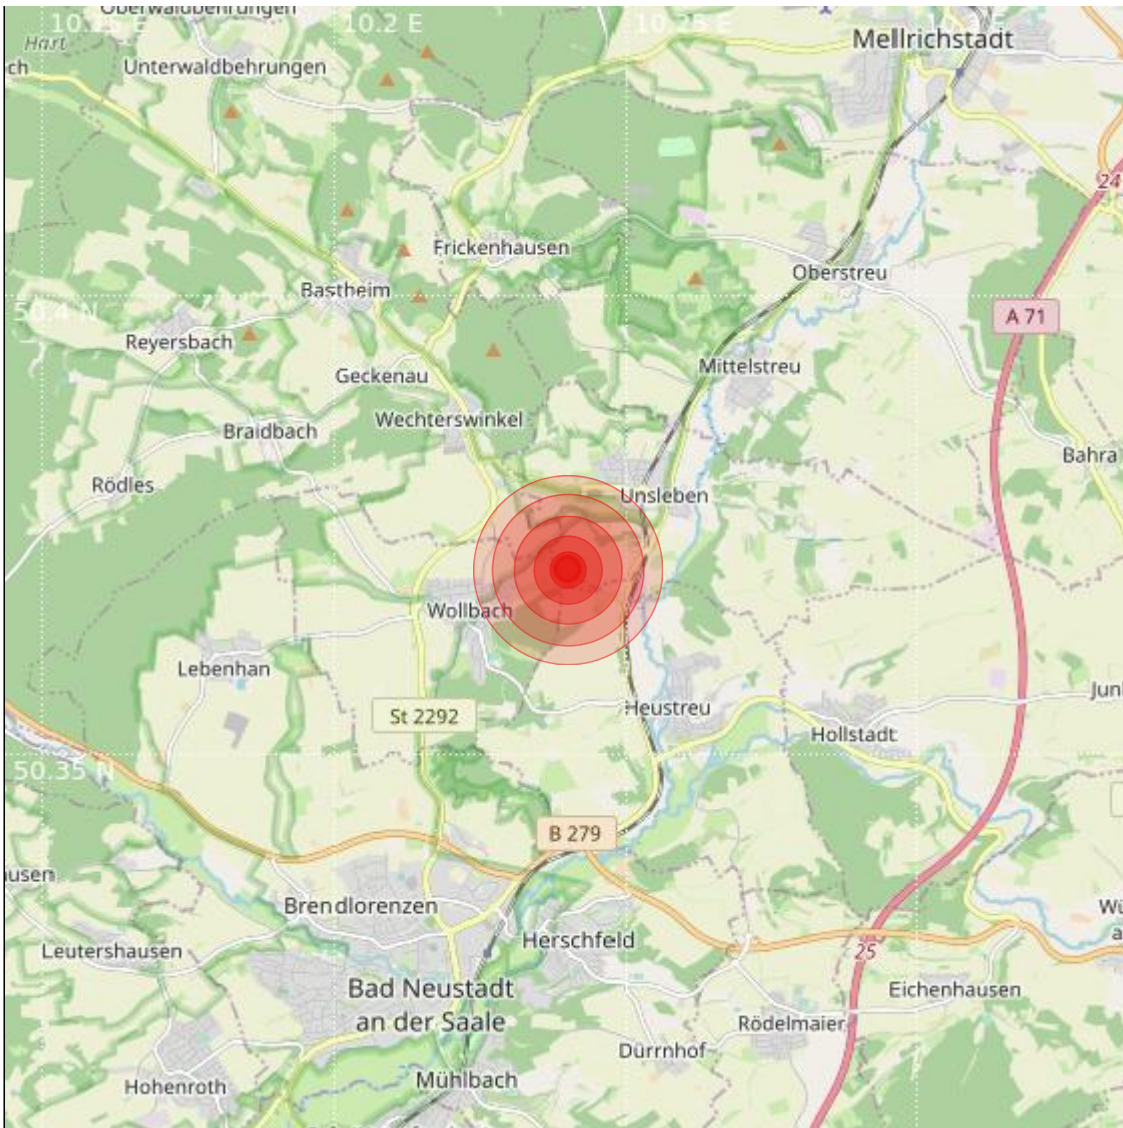

Datum:	13.09.2023	Uhrzeit:	05:17:40 Ortszeit (03:17:40.5 UTC)
Ort:			
Längengrad:	10.24	Breitengrad:	50.37
Tiefe:	16 km		
Magnitude:	1.4		
Lokalisierung:	manuell		

Geodaten von OpenStreetMap (www.openstreetmap.org), Lizenz ODBL, Karten Lizenz CC-BY-SA 2.0