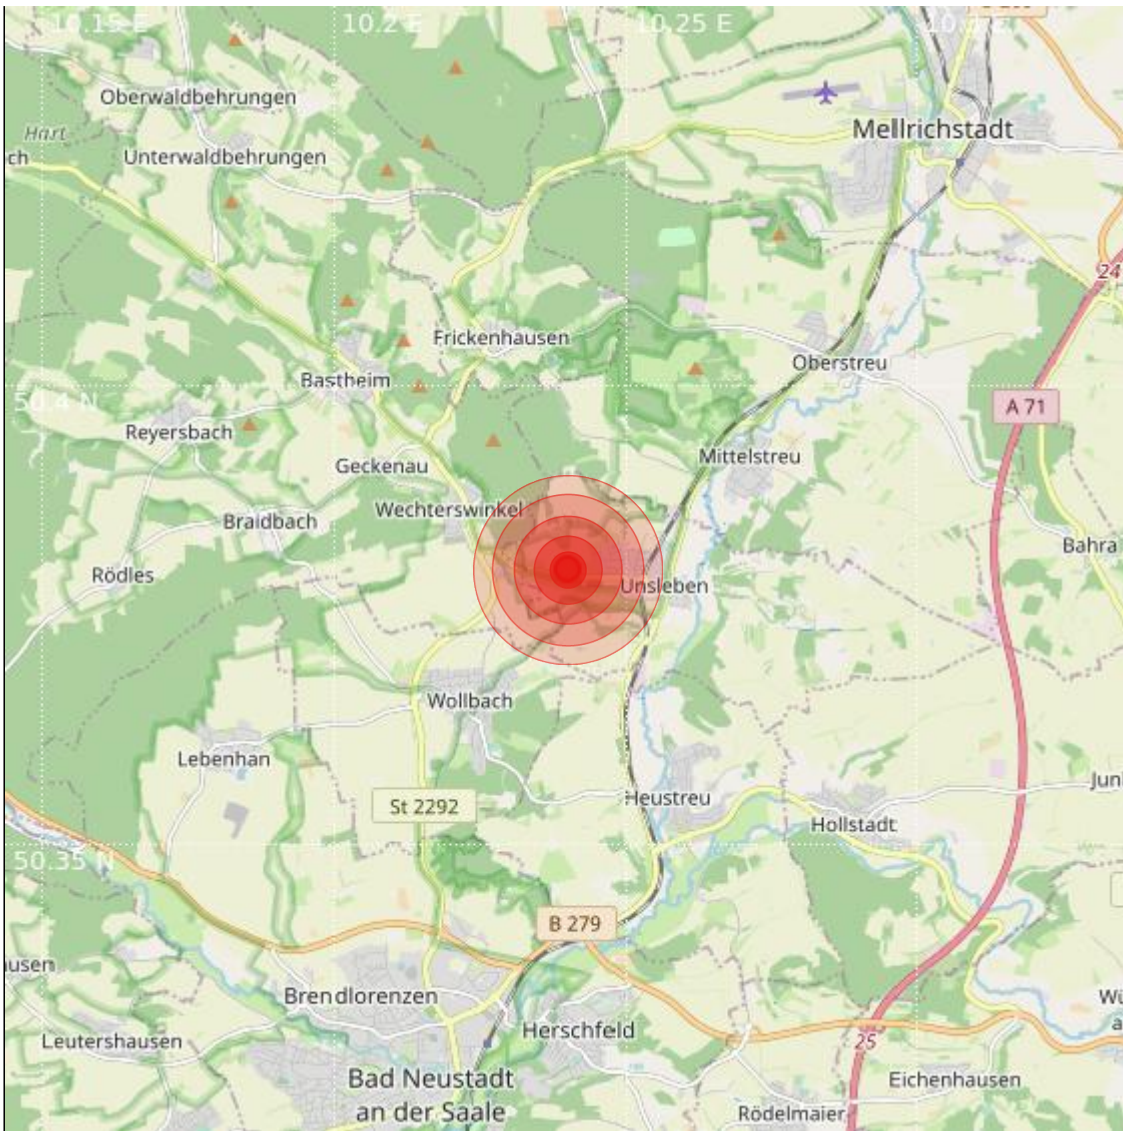

Datum:	17.09.2023	Uhrzeit:	05:15:34 Ortszeit (03:15:34.2 UTC)
Ort:			
Längengrad:	10.24	Breitengrad:	50.38
Tiefe:	16 km		
Magnitude:	1.1		
Lokalisierung:	manuell		

Geodaten von OpenStreetMap (www.openstreetmap.org), Lizenz ODBL, Karten Lizenz CC-BY-SA 2.0