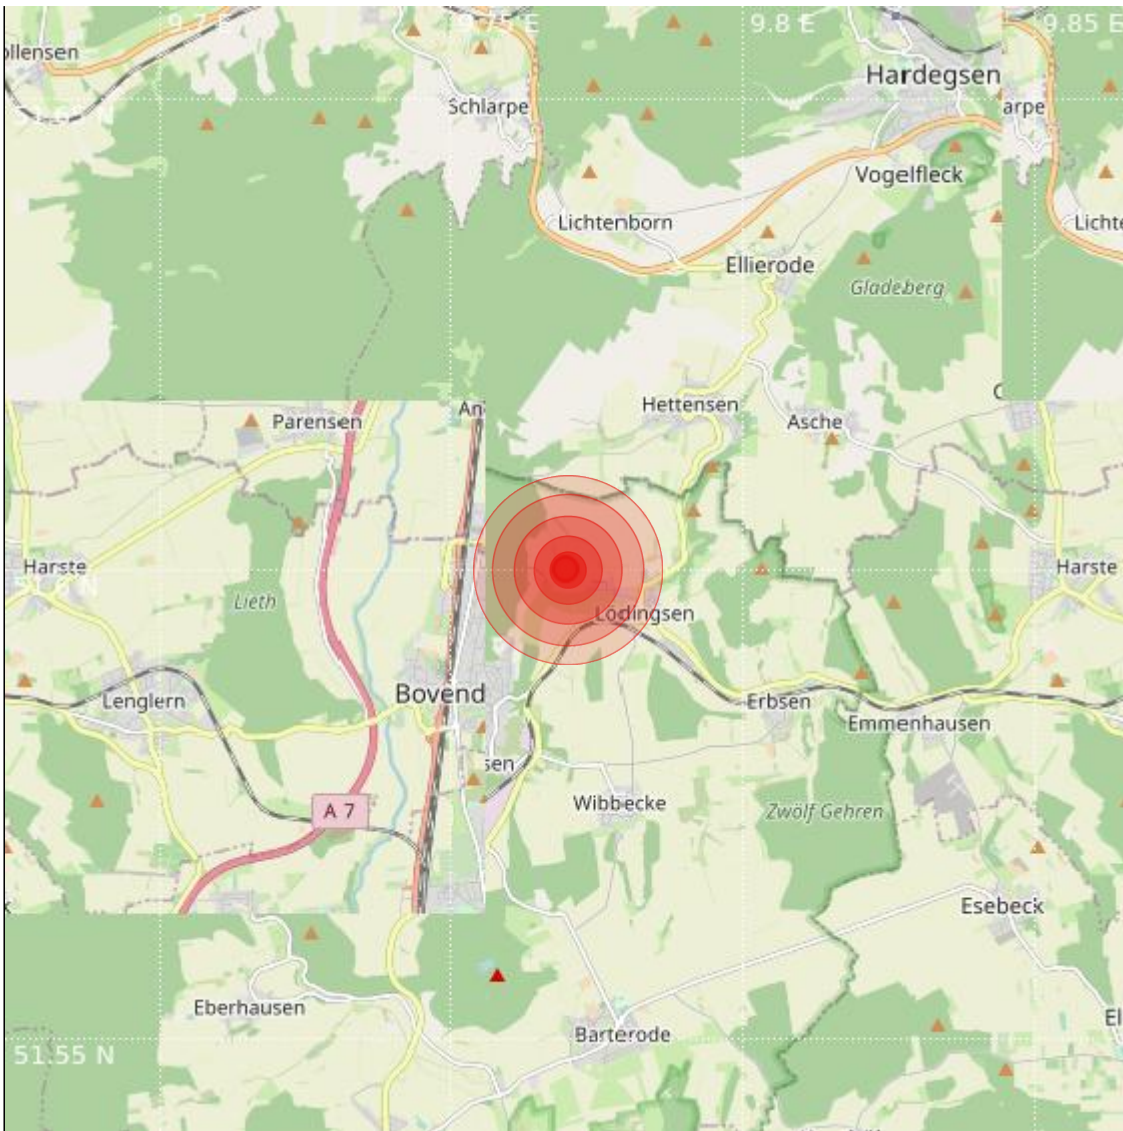

Datum:	23.09.2023	Uhrzeit:	16:51:13 Ortszeit (14:51:13.0 UTC)
Ort:			
Längengrad:	9.77	Breitengrad:	51.60
Tiefe:	10 km		
Magnitude:	1.9		
Lokalisierung:	automatisch		

Geodaten von OpenStreetMap (www.openstreetmap.org), Lizenz ODBL, Karten Lizenz CC-BY-SA 2.0