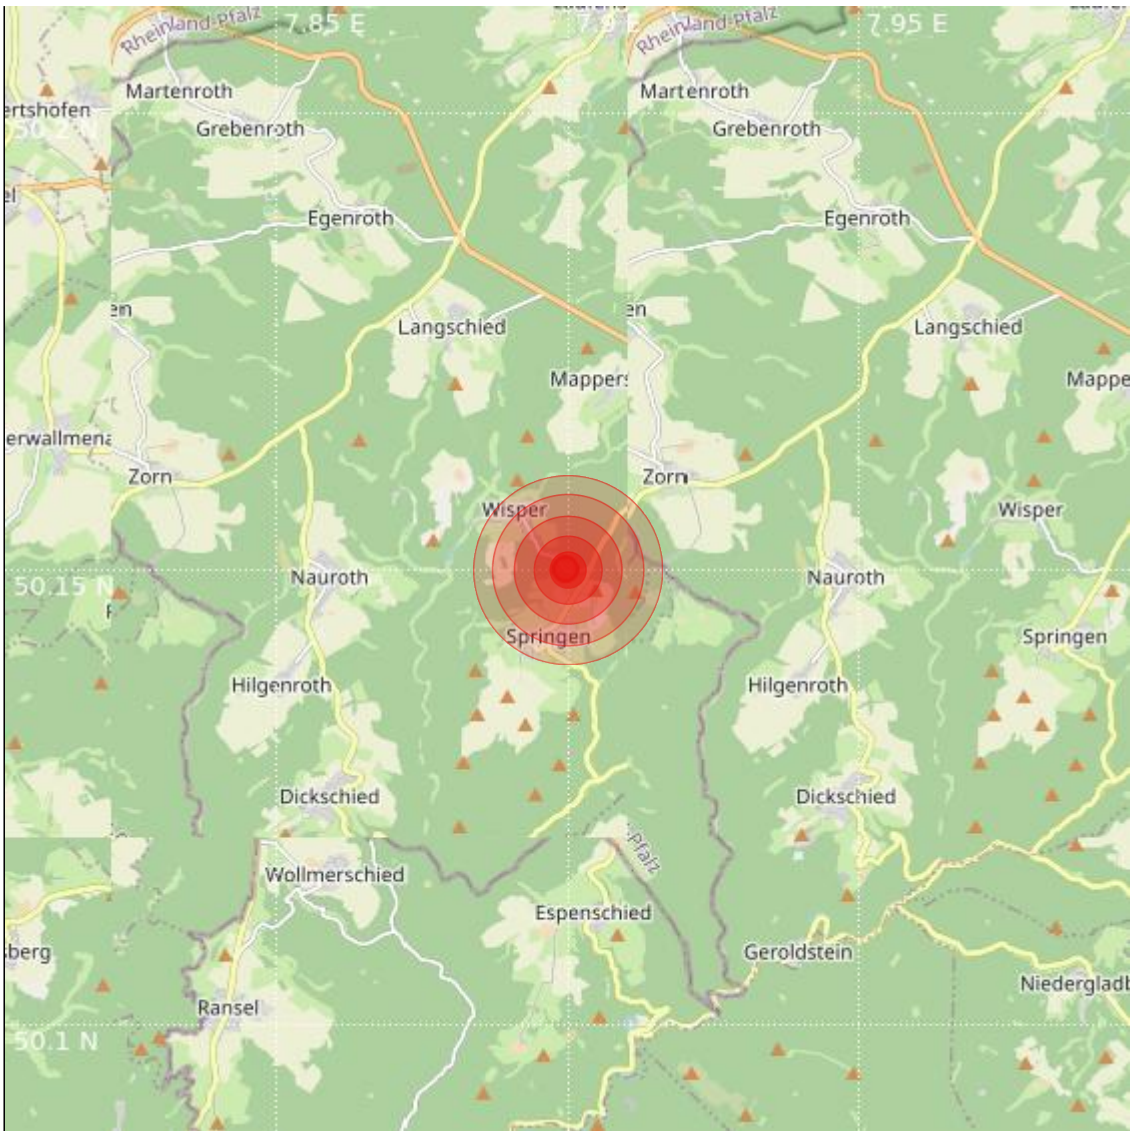

Datum:	12.10.2023	Uhrzeit:	22:59:00 Ortszeit (20:59:00.4 UTC)
Ort:	Bad Schwalbach		
Längengrad:	7.90	Breitengrad:	50.15
Tiefe:	12 km		
Magnitude:	0.5		
Lokalisierung:	manuell		

Geodaten von OpenStreetMap (www.openstreetmap.org), Lizenz ODBL, Karten Lizenz CC-BY-SA 2.0