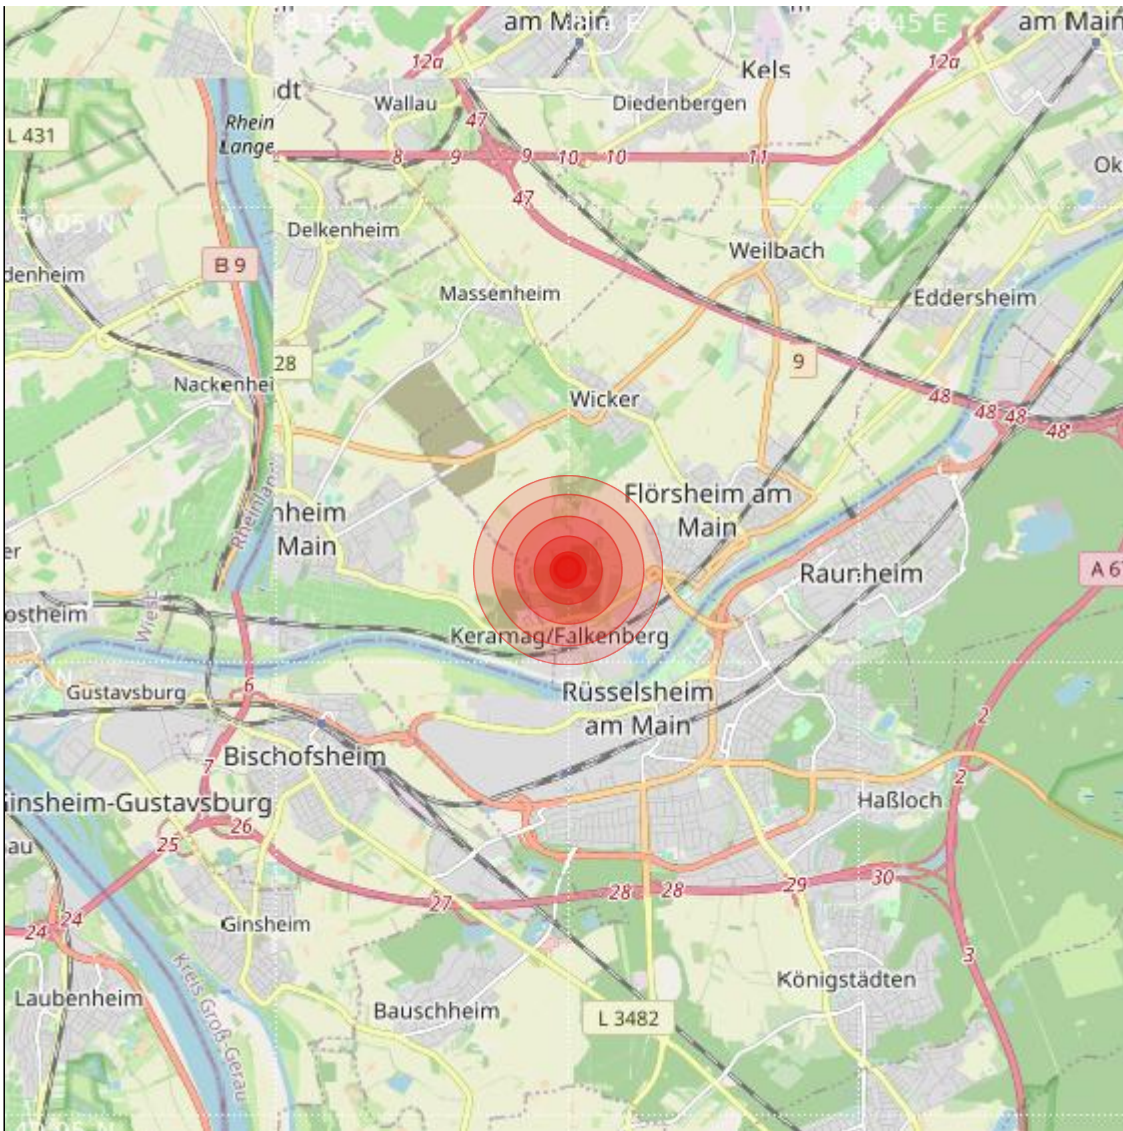

<b>Datum:</b>	02.11.2023	<b>Uhrzeit:</b>	15:37:05 Ortszeit (14:37:05.5 UTC)
<b>Ort:</b>	Flörsheim		
<b>Längengrad:</b>	8.40	<b>Breitengrad:</b>	50.01
<b>Tiefe:</b>	14 km		
<b>Magnitude:</b>	1.1		
<b>Lokalisierung:</b>	manuell		