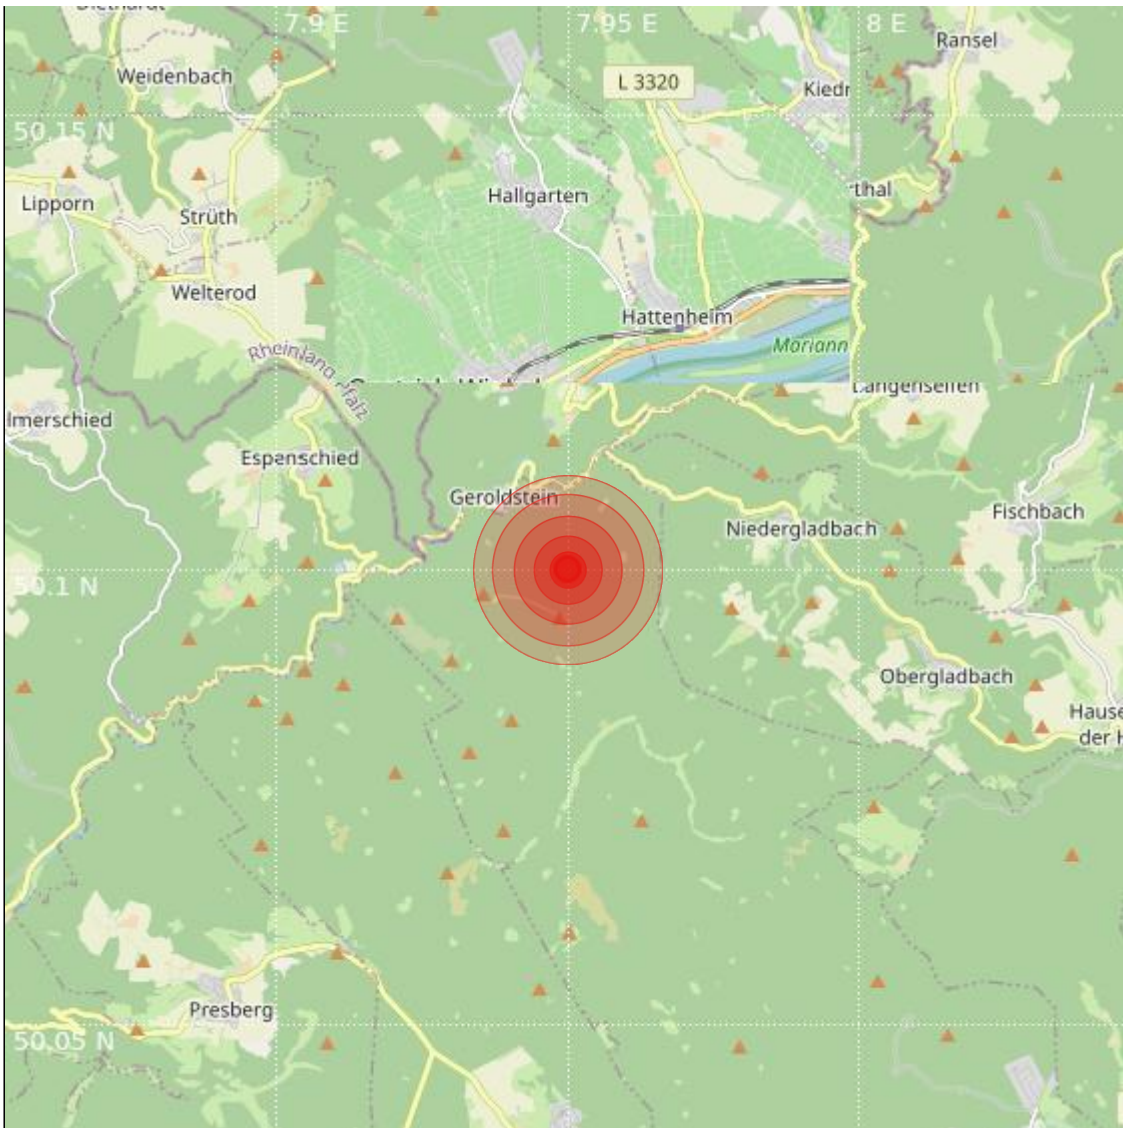

Datum:	04.11.2023	Uhrzeit:	13:08:00 Ortszeit (12:08:00.6 UTC)
Ort:	Bad Schwalbach		
Längengrad:	7.95	Breitengrad:	50.10
Tiefe:	13 km		
Magnitude:	0.2		
Lokalisierung:	manuell		

Geodaten von OpenStreetMap (www.openstreetmap.org), Lizenz ODBL, Karten Lizenz CC-BY-SA 2.0