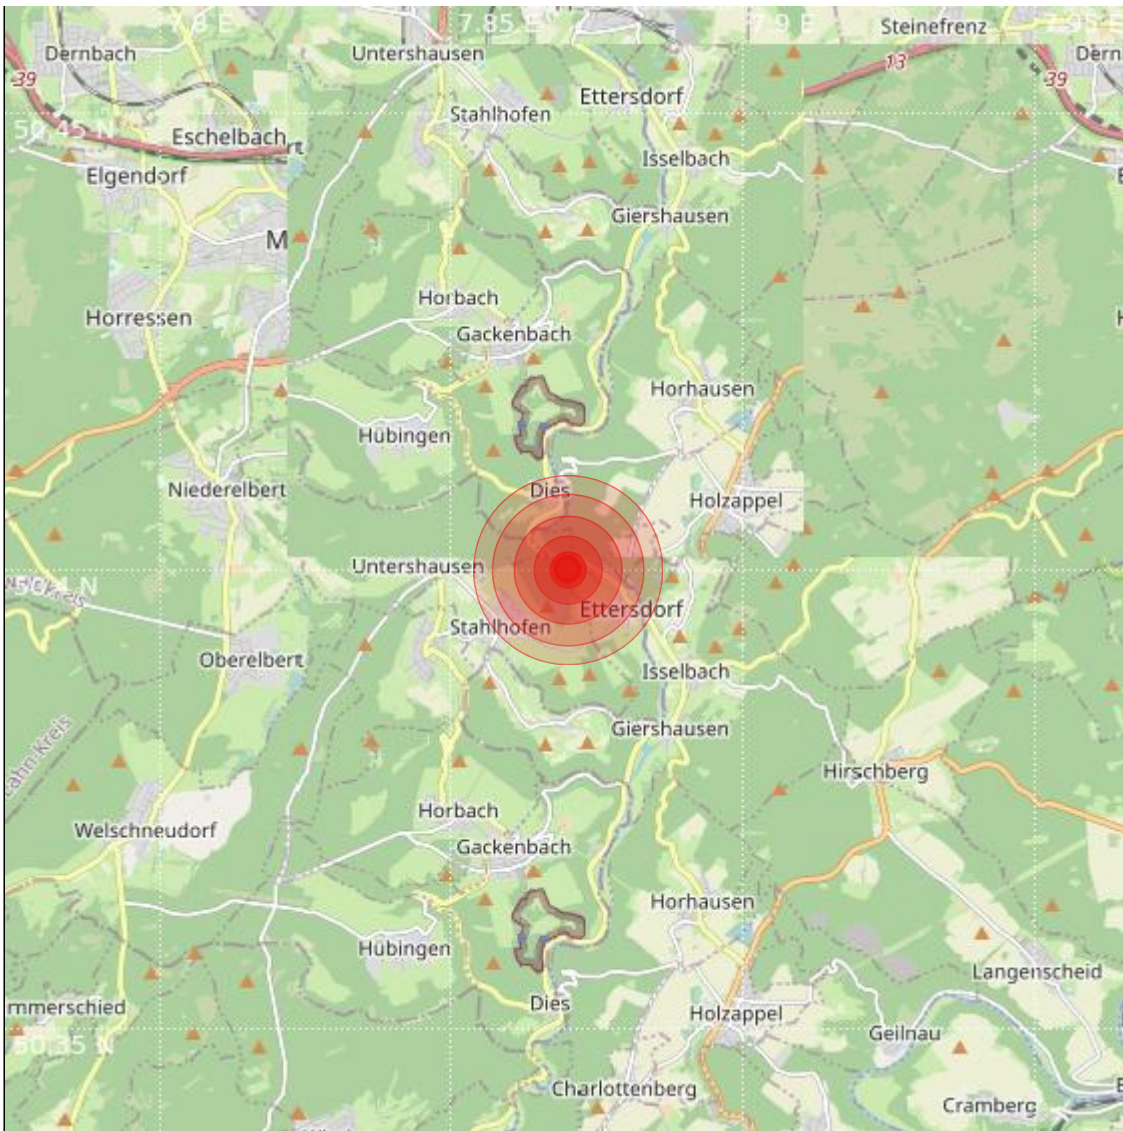

Datum:	09.11.2023	Uhrzeit:	22:35:30 Ortszeit (21:35:30.0 UTC)
Ort:	Montabaur		
Längengrad:	7.87	Breitengrad:	50.40
Tiefe:	11 km		
Magnitude:	0.8		
Lokalisierung:	manuell		

Geodaten von OpenStreetMap (www.openstreetmap.org), Lizenz ODBL, Karten Lizenz CC-BY-SA 2.0