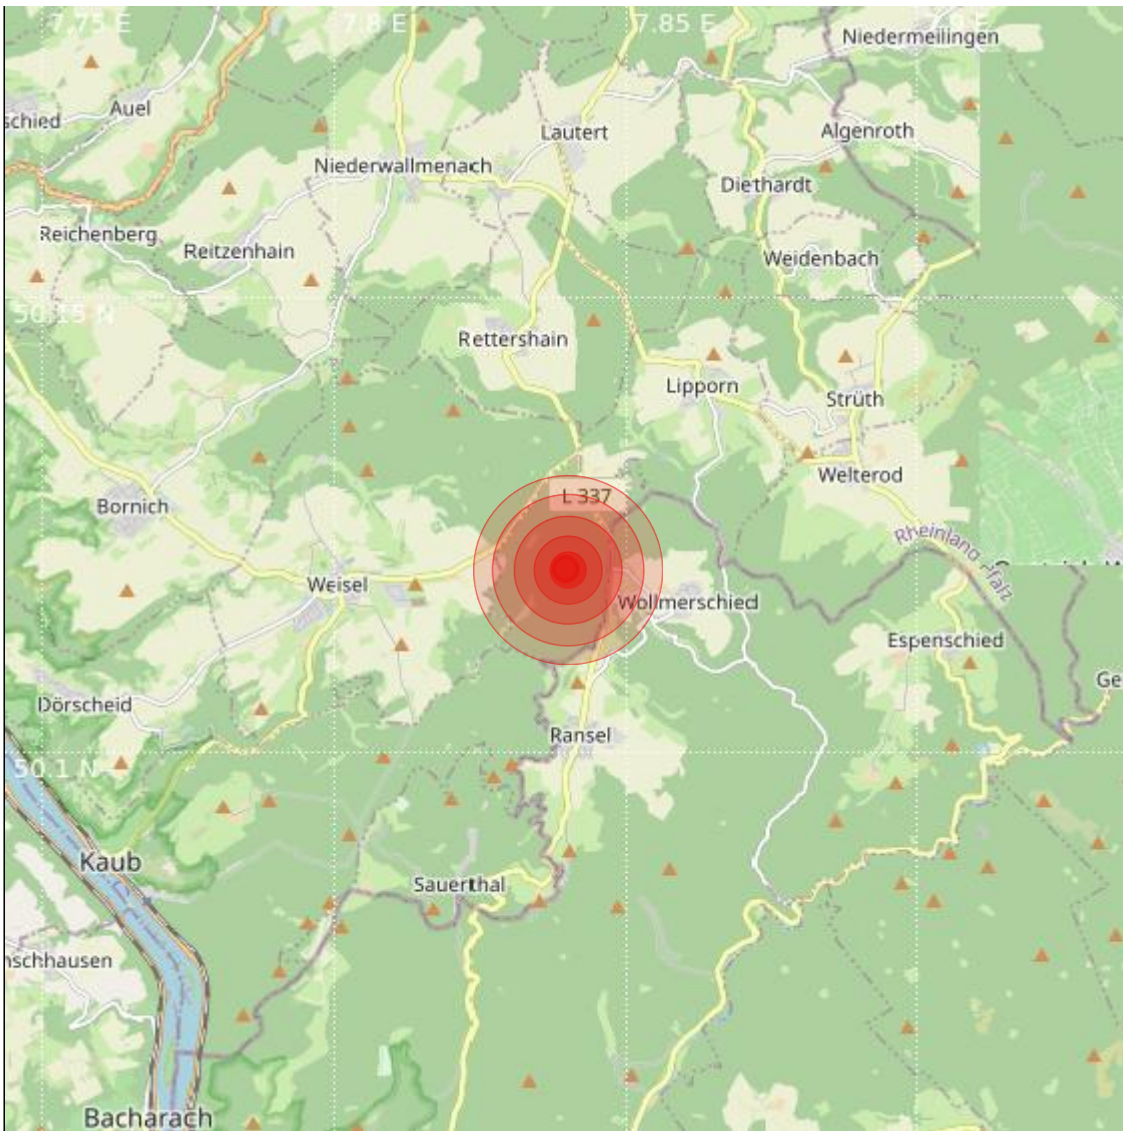

<b>Datum:</b>	12.11.2023	<b>Uhrzeit:</b>	23:39:52 Ortszeit (22:39:52.2 UTC)
<b>Ort:</b>	Bad Schwalbach		
<b>Längengrad:</b>	7.84	<b>Breitengrad:</b>	50.12
<b>Tiefe:</b>	10 km		
<b>Magnitude:</b>	0.0		
<b>Lokalisierung:</b>	manuell		