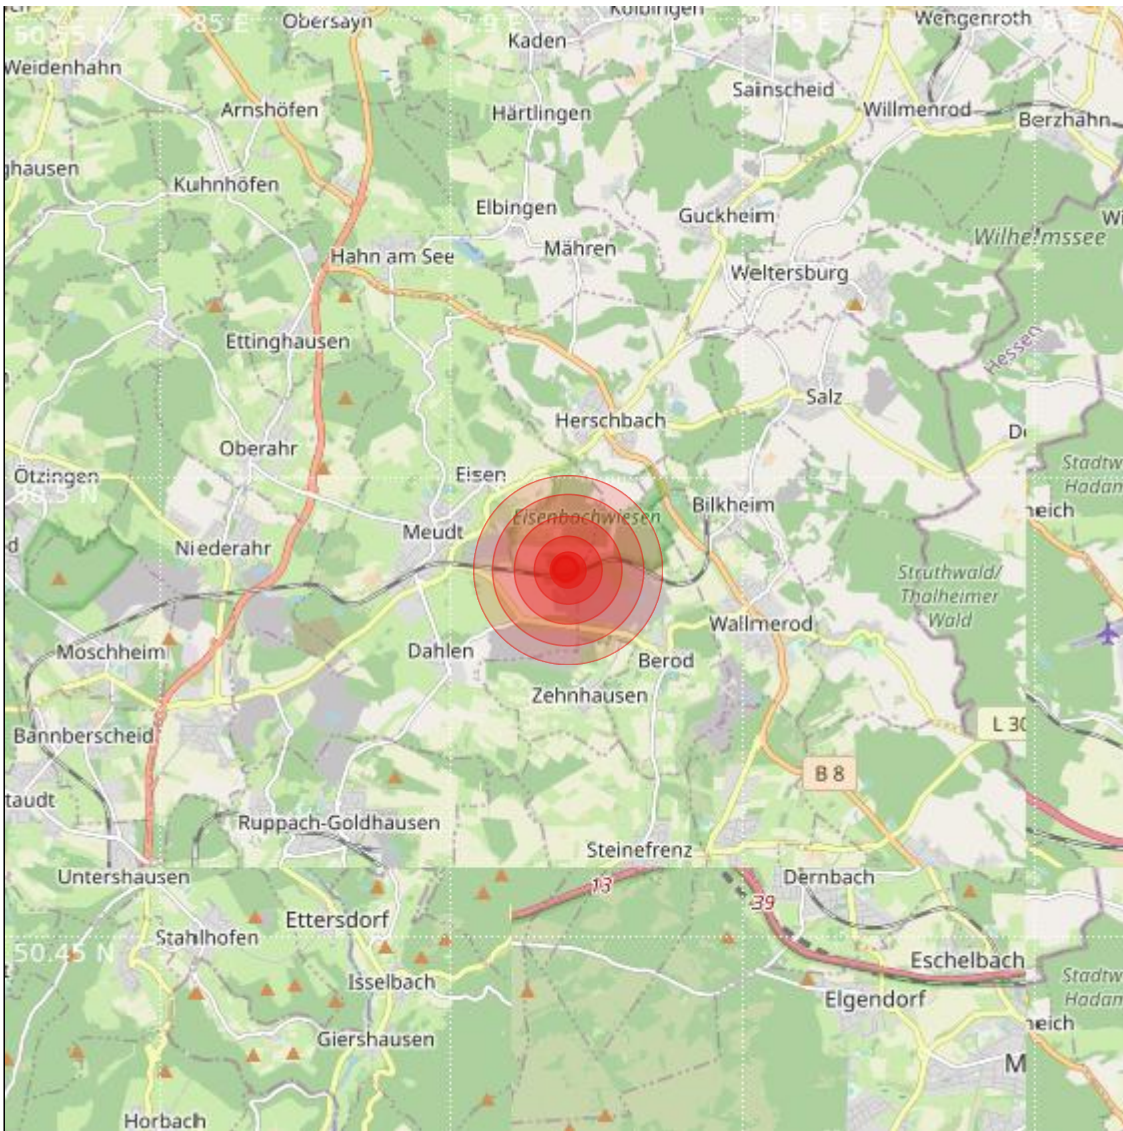

| | | | |
|-----------------------|-------------|---------------------|------------------------------------|
| Datum: | 14.11.2023 | Uhrzeit: | 13:11:47 Ortszeit (12:11:47.8 UTC) |
| Ort: | Westerburg | | |
| Längengrad: | 7.92 | Breitengrad: | 50.49 |
| Tiefe: | 0 km | | |
| Magnitude: | 2.3 | | |
| Lokalisierung: | automatisch | | |