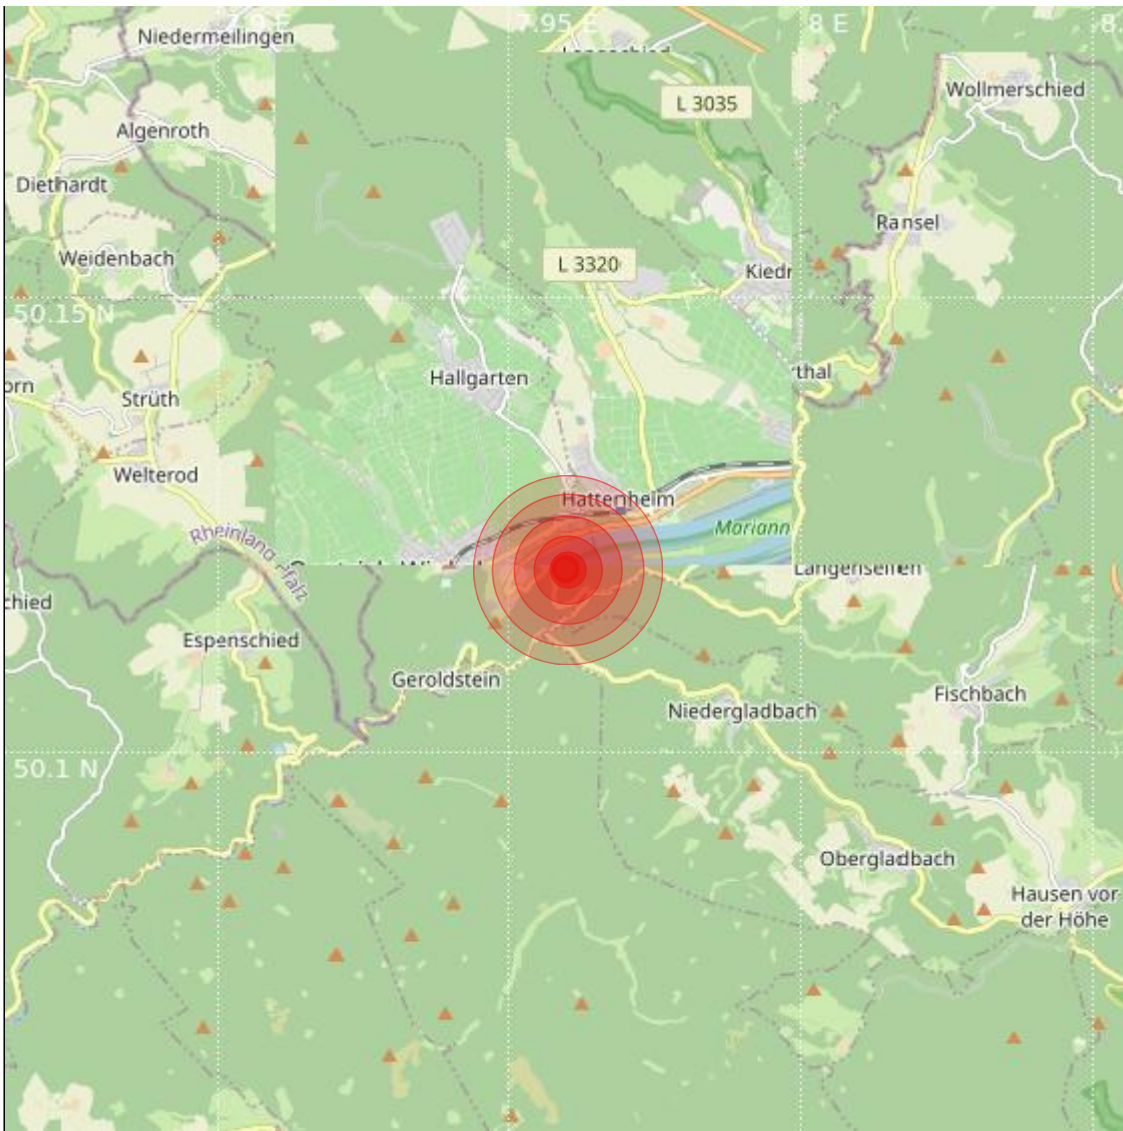

Datum:	25.11.2023	Uhrzeit:	17:28:42 Ortszeit (16:28:42.3 UTC)
Ort:	Bad Schwalbach		
Längengrad:	7.96	Breitengrad:	50.12
Tiefe:	10 km		
Magnitude:	0.0		
Lokalisierung:	manuell		

Geodaten von OpenStreetMap (www.openstreetmap.org), Lizenz ODBL, Karten Lizenz CC-BY-SA 2.0